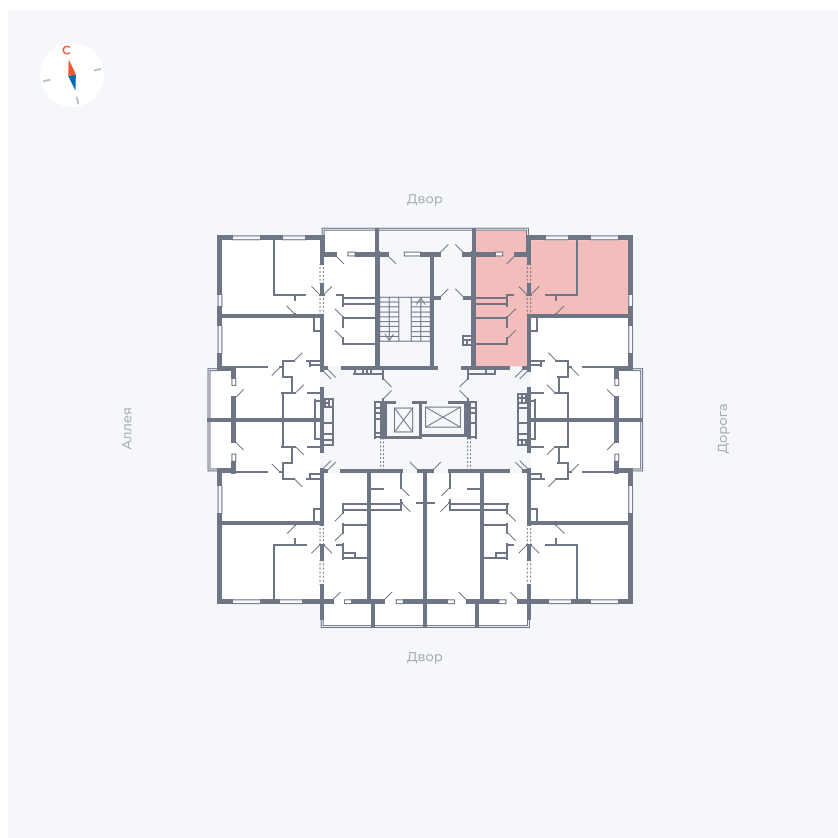

На этаже

Для заметок

Дата генерации: 23.12.2024