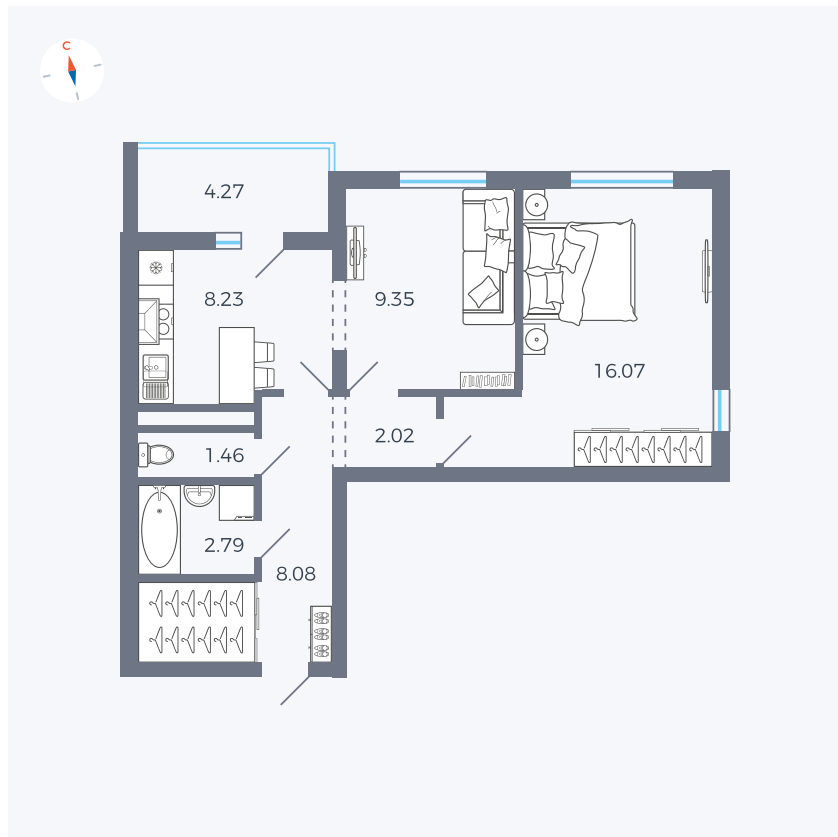

Планировка Тип 220

# Квартира 71

Квартал 44.2 / Дом 3 / Секция 1 / Этаж 9

Комнат ..... 2

Площадь ..... 50.14 м<sup>2</sup>

Срок сдачи ..... IV кв. 2026

Вид из окна ..... Двор и улица