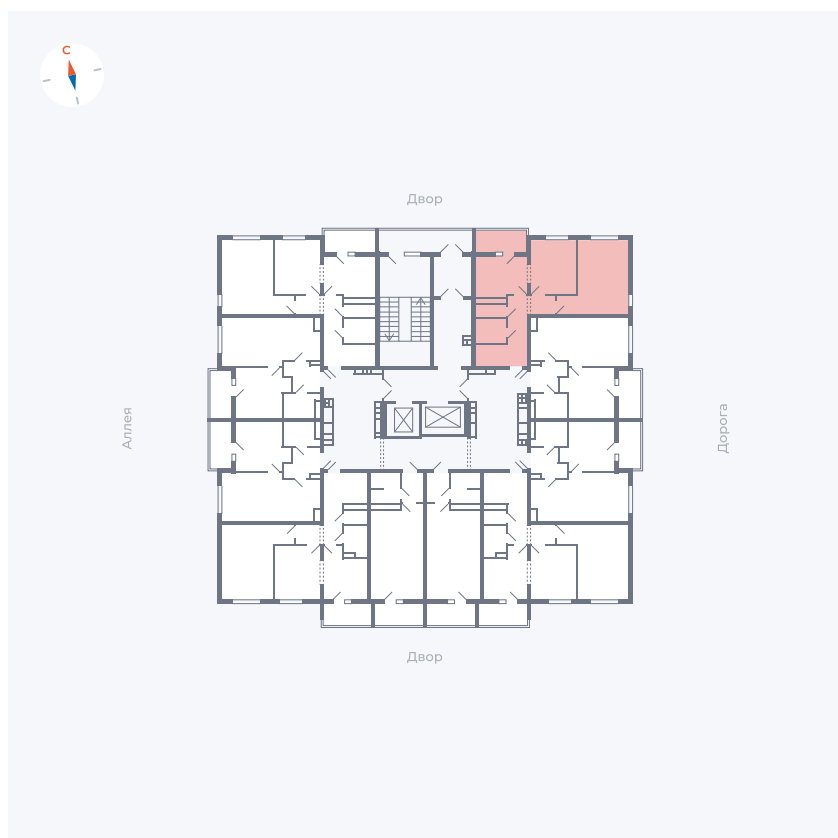

На этаже

Для заметок

Дата генерации: 23.01.2025