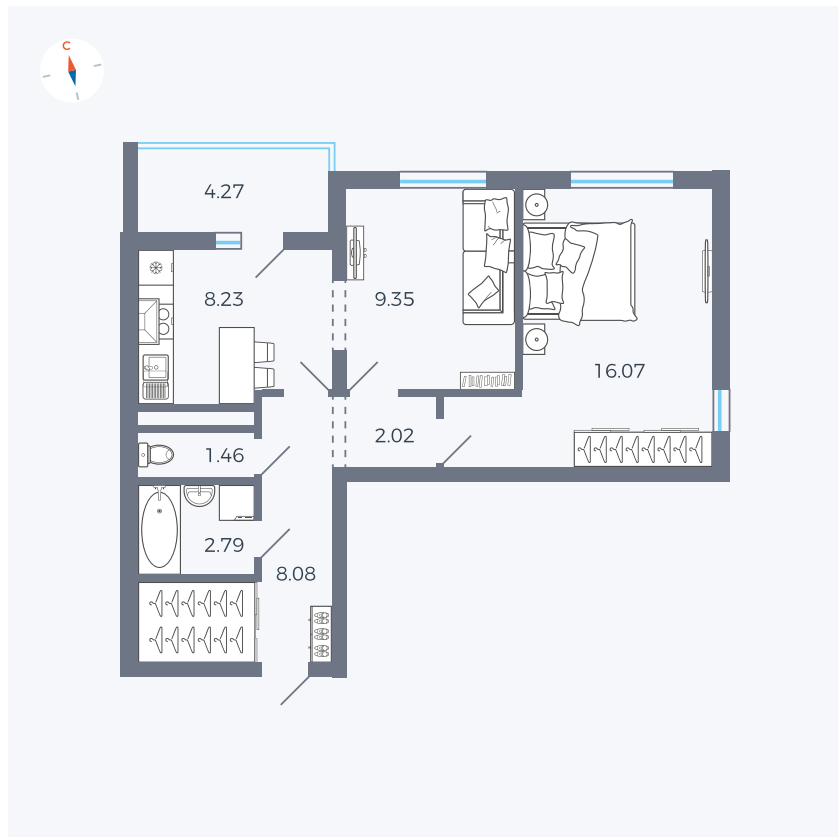

Планировка Тип 220

Квартира 71

Квартал 44.2 / Дом 3 / Секция 1 / Этаж 9

Комнат	2
Площадь	50.14 м ²
Срок сдачи	IV кв. 2026
Вид из окна	Двор и улица

Отделка

Цена: **0 Р**

Вы можете забронировать эту квартиру, или получить консультацию позвонив по номеру