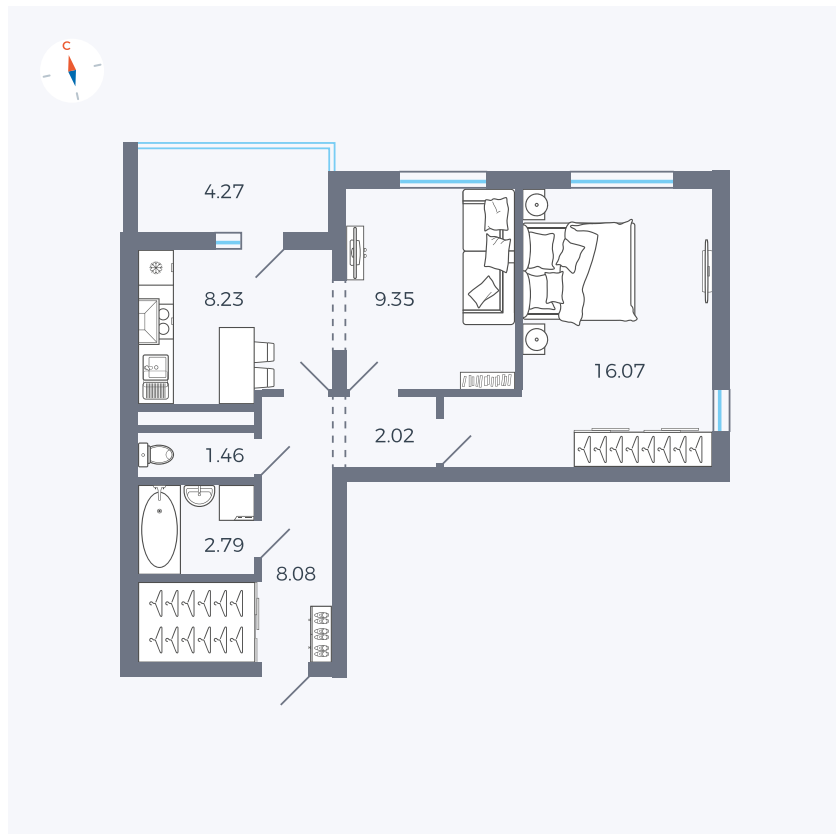

Планировка Тип 220

Квартира 71

Квартал 44.2 / Дом 3 / Секция 1 / Этаж 9

Комнат 2

Площадь 50.14 м²

Срок сдачи IV кв. 2026

Вид из окна Двор и улица

Отделка