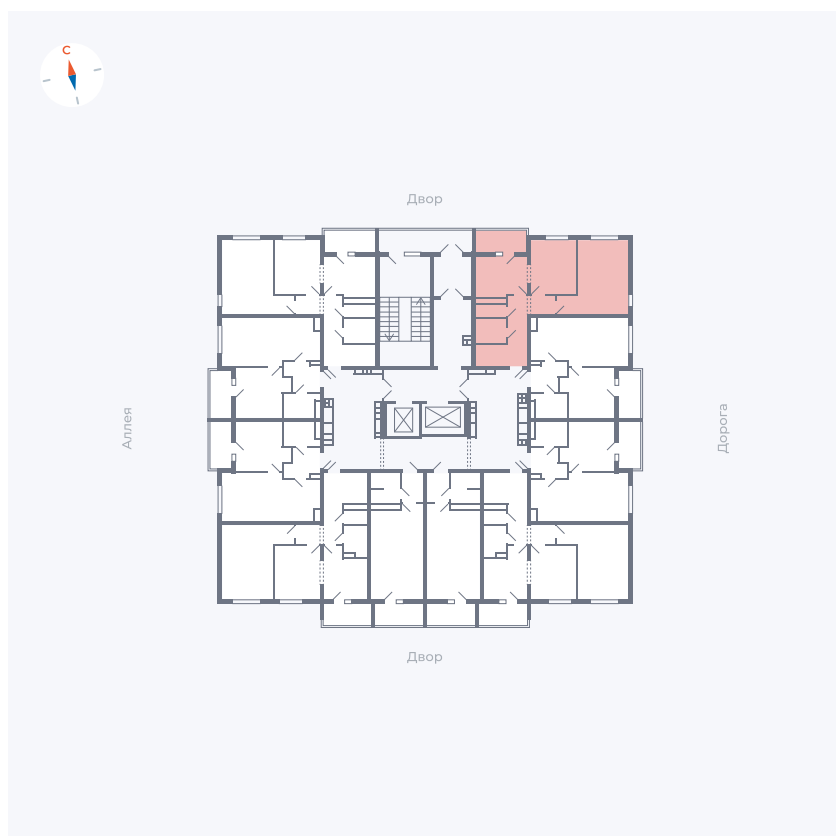

На этаже

Для заметок

Дата генерации: 23.12.2024