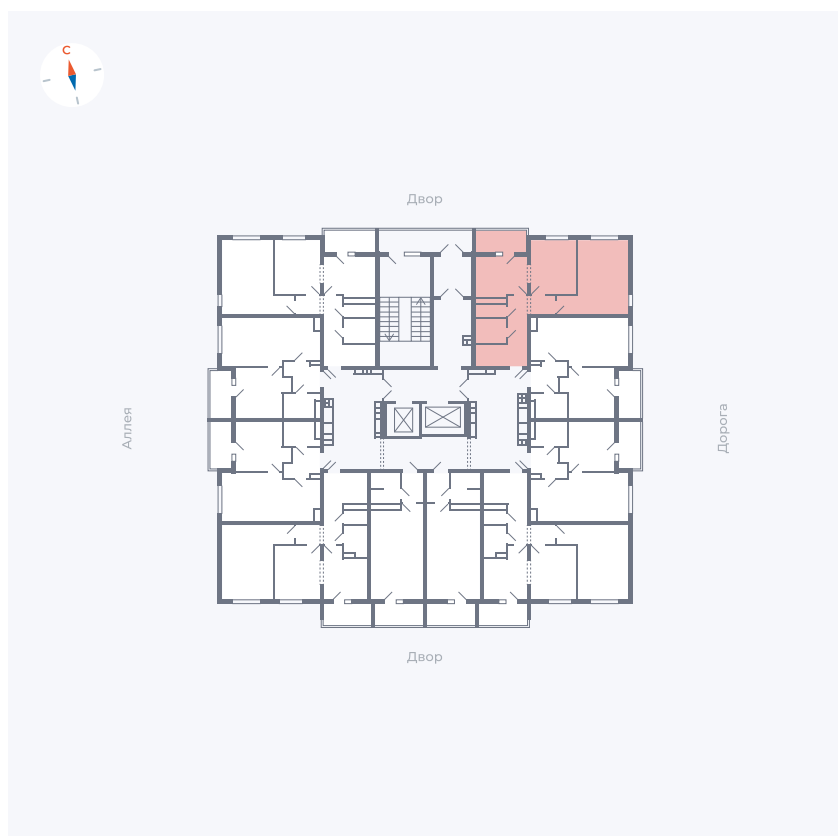

На этаже

Для заметок

Дата генерации: 23.01.2025