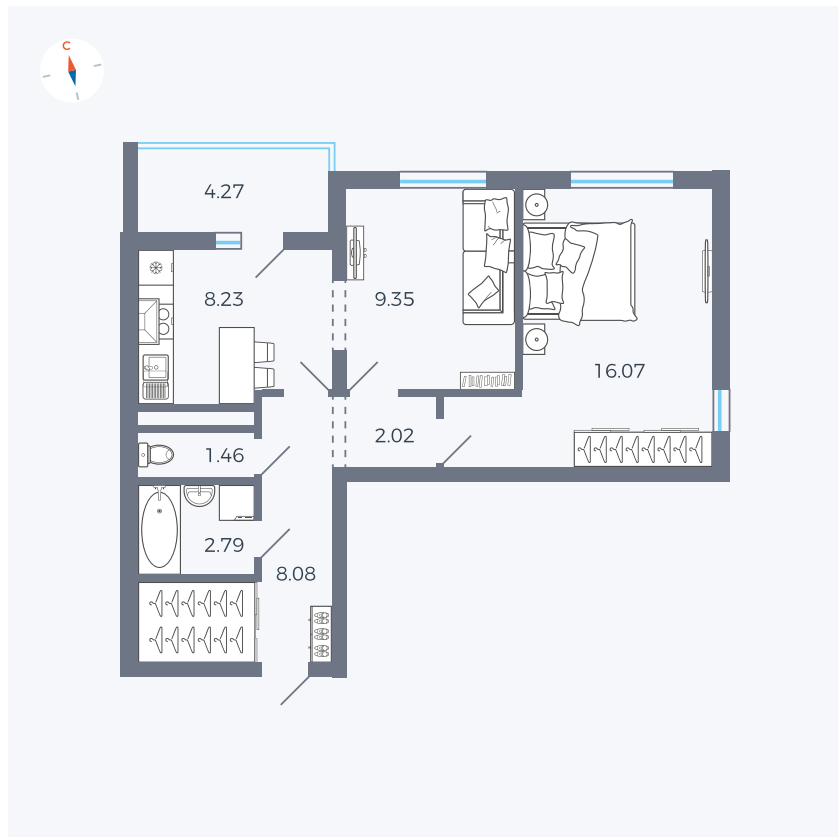

Планировка Тип 220

Квартира 71

Квартал 44.2 / Дом 3 / Секция 1 / Этаж 9

Комнат 2

Площадь 50.14 м²

Срок сдачи IV кв. 2026

Вид из окна Двор и улица

Отделка