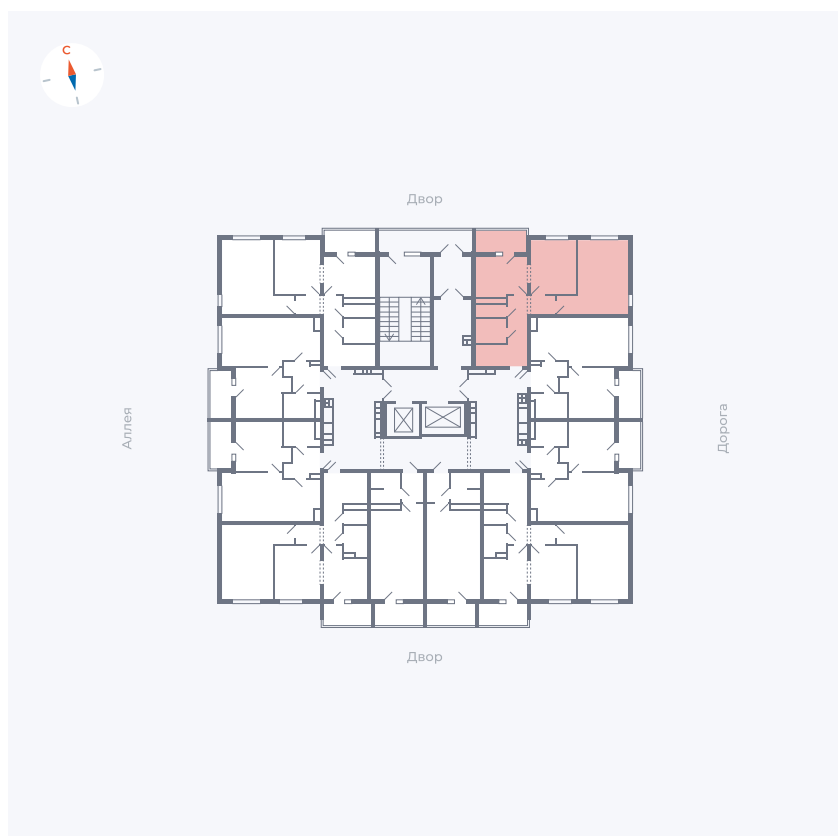

На этаже

Для заметок

Дата генерации: 23.02.2025