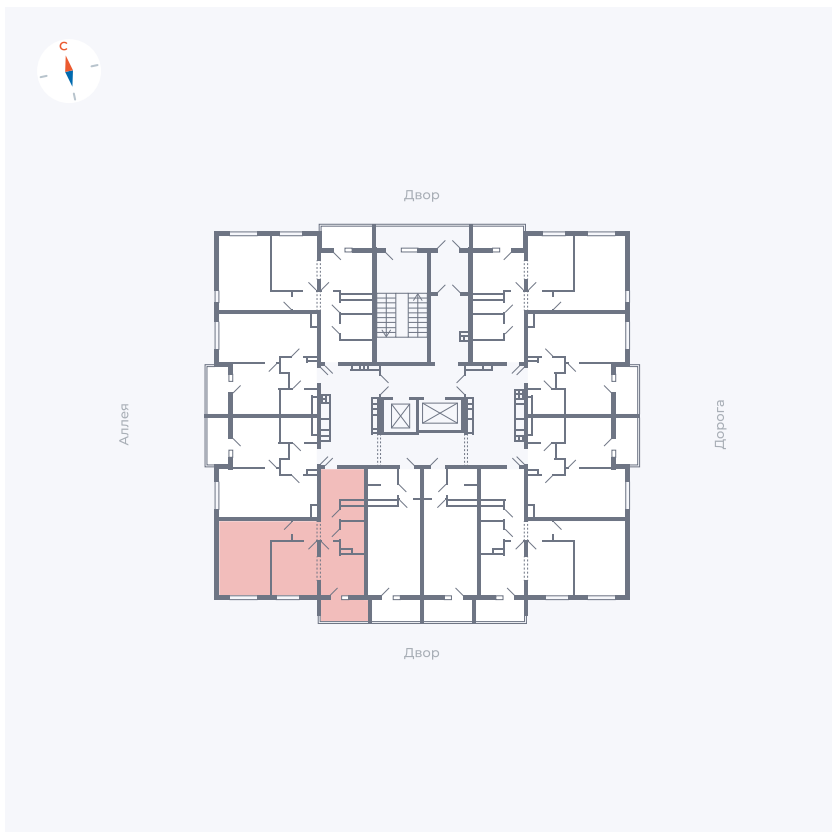

На этаже

Для заметок

Дата генерации: 16.10.2024