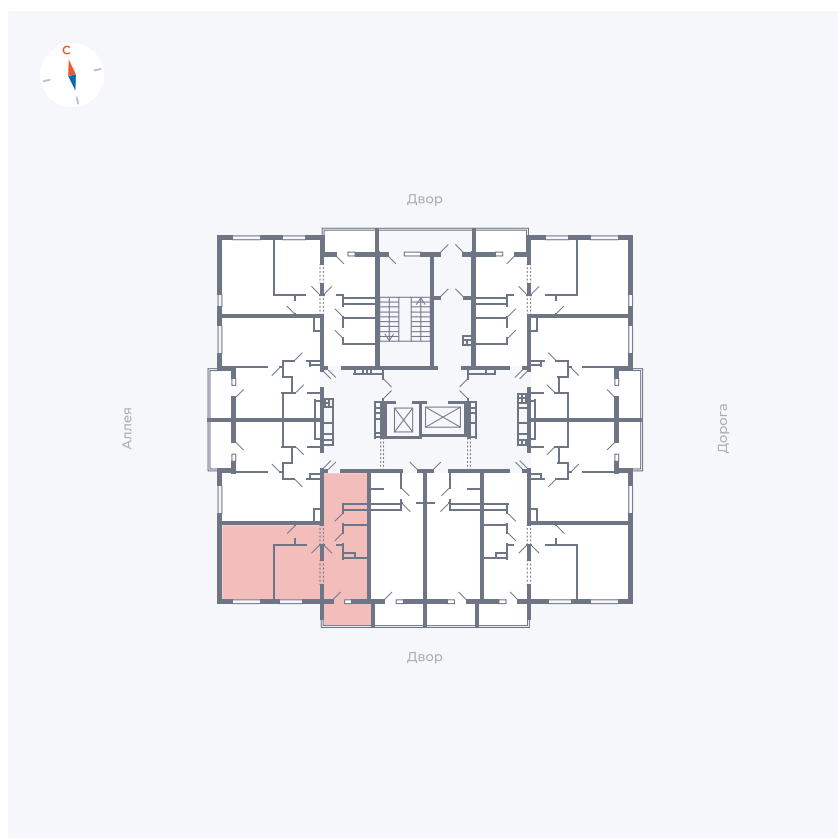

# Квартира 67

Квартал 44.2 / Дом 3 / Секция 1 / Этаж 8

Комнат	2
Площадь	49.67 м <sup>2</sup>
Срок сдачи	IV кв. 2026
Вид из окна	Двор

## На этаже