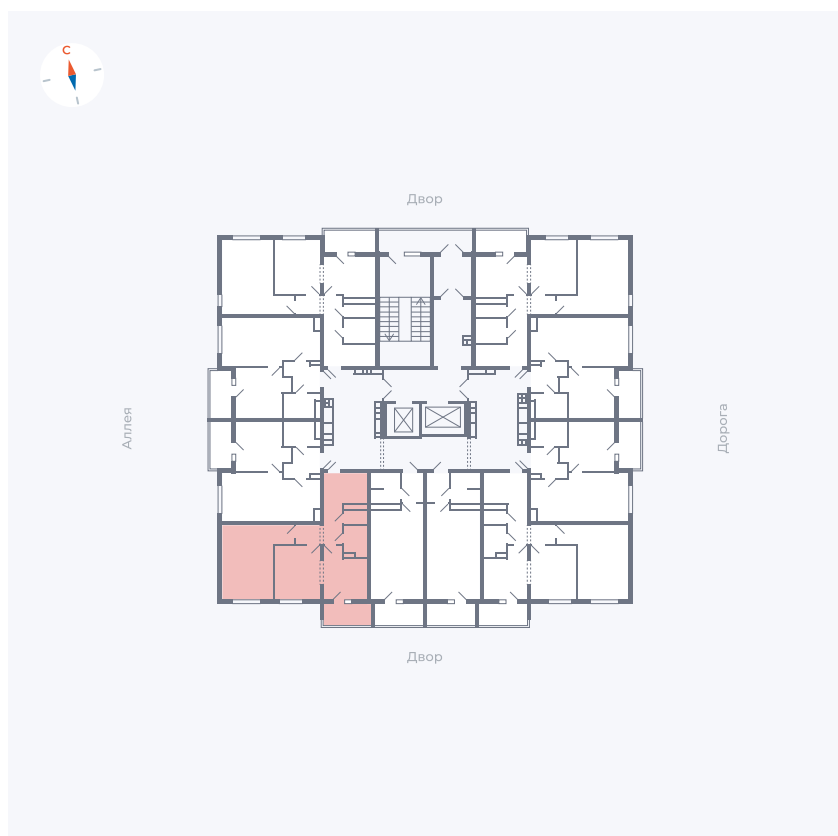

На этаже

Для заметок

Дата генерации: 23.02.2025