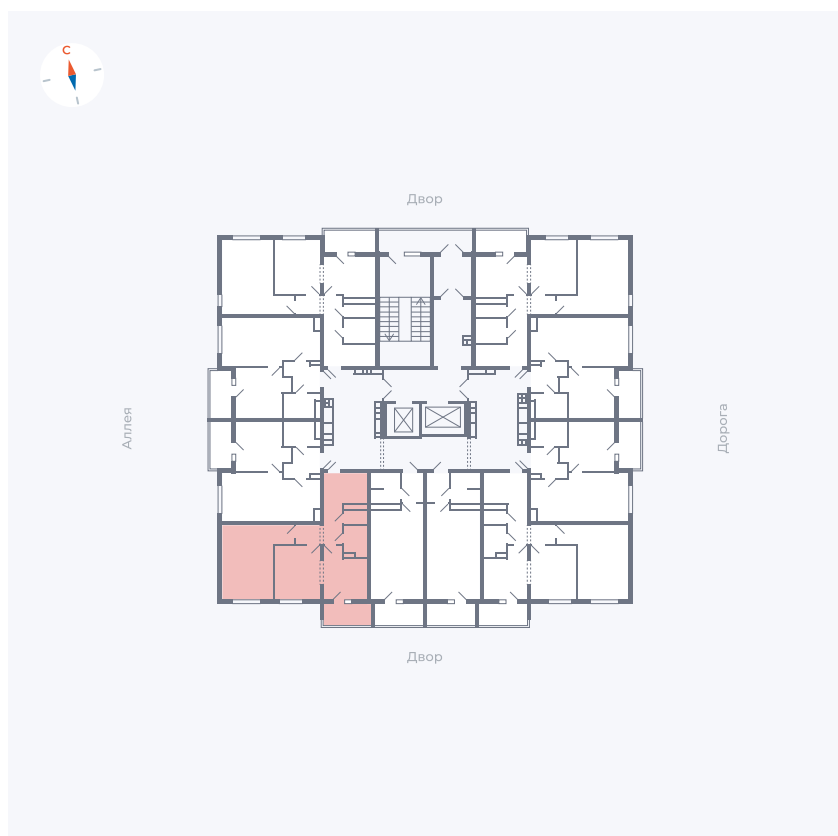

# Квартира 67

Квартал 44.2 / Дом 3 / Секция 1 / Этаж 8

Комнат	2
Площадь	49.67 м <sup>2</sup>
Срок сдачи	IV кв. 2026
Вид из окна	Двор