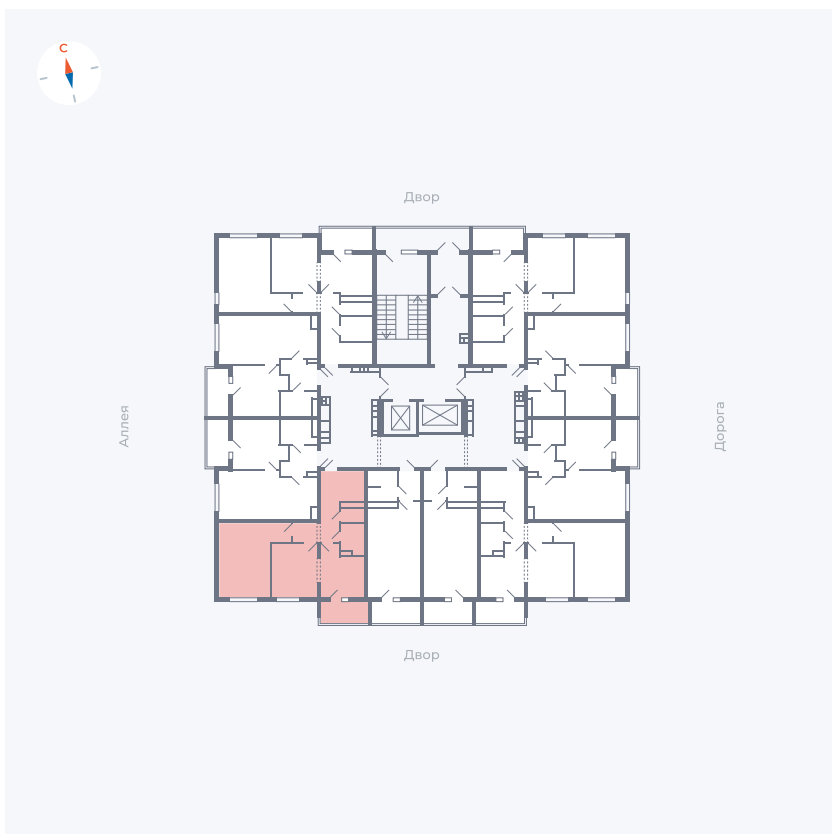

На этаже

Для заметок

Дата генерации: 16.10.2024