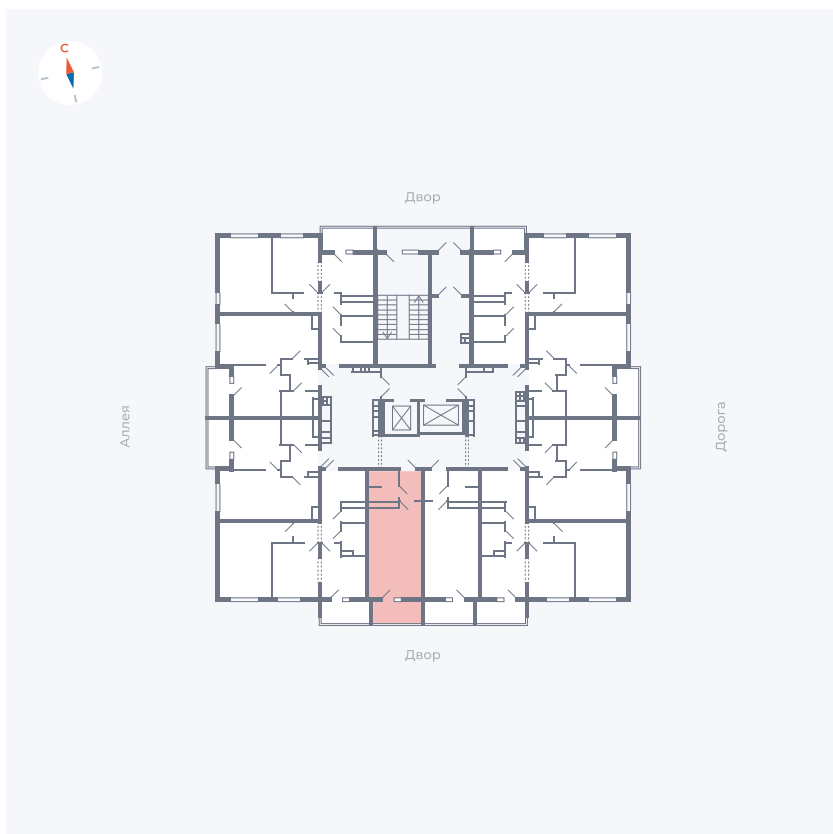

На этаже

Для заметок

Дата генерации: 25.11.2024