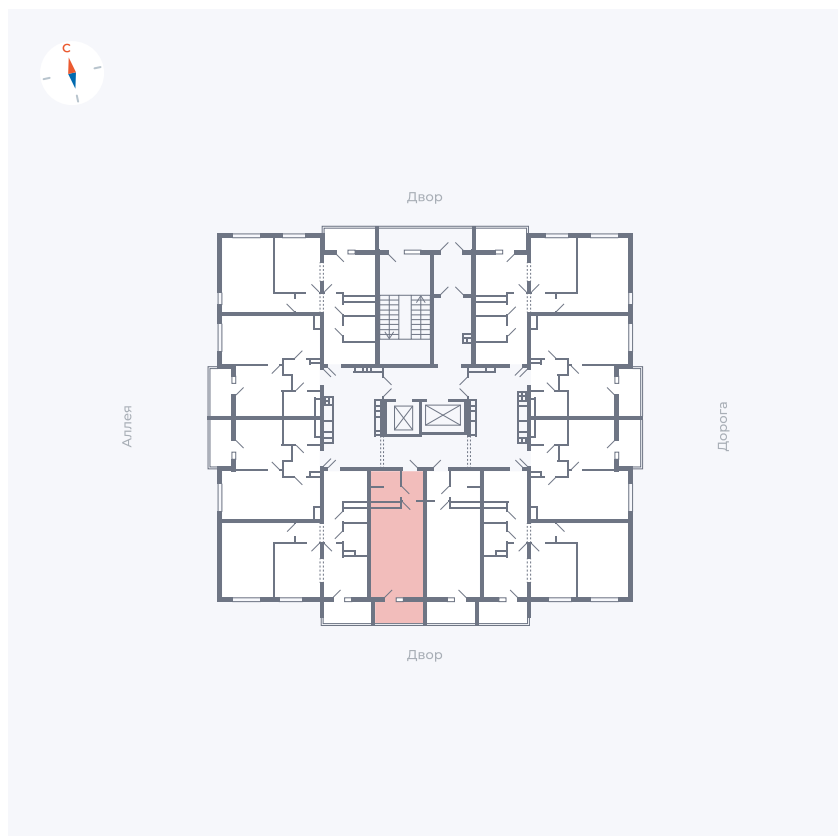

На этаже

Для заметок

Дата генерации: 23.02.2025