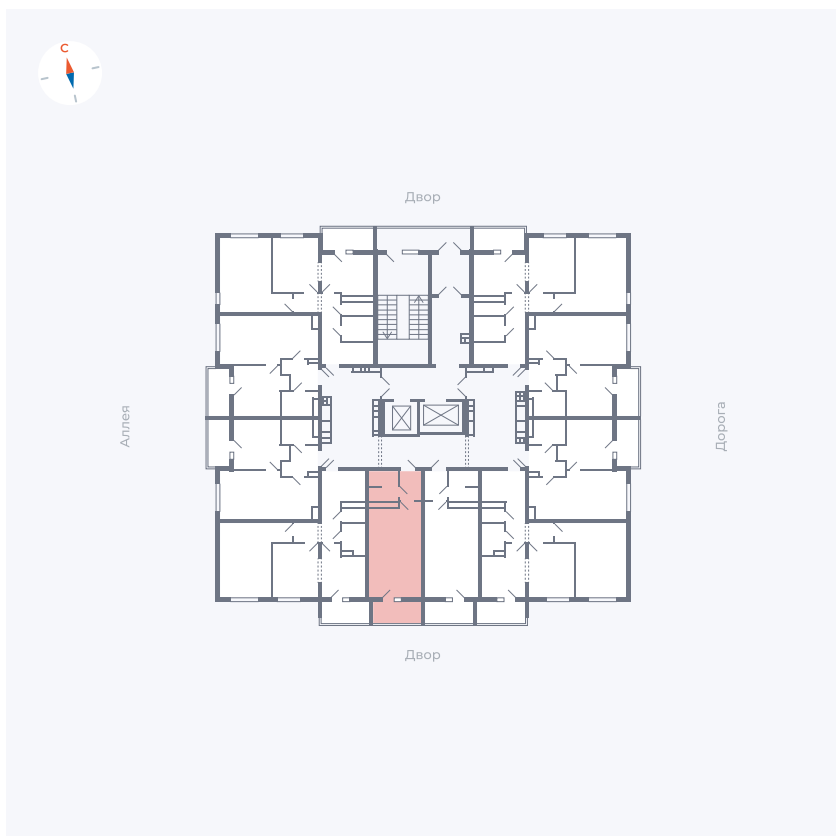

На этаже

Для заметок

Дата генерации: 16.10.2024