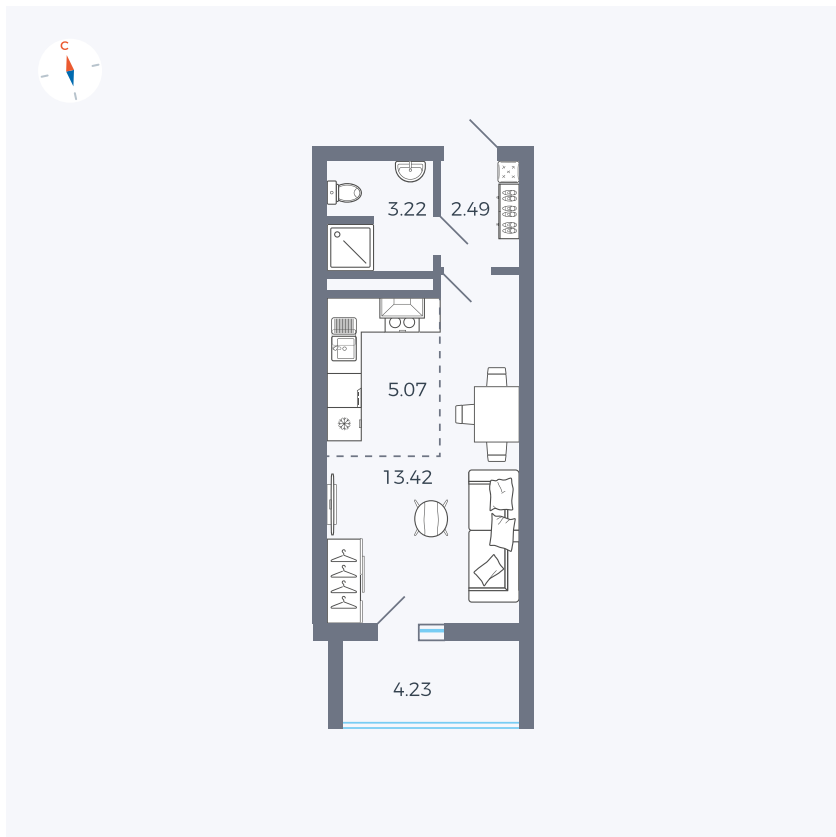

Планировка Тип 0043

Квартира 66

Квартал 44.2 / Дом 3 / Секция 1 / Этаж 8

Комнат	Студия
Площадь	26.32 м ²
Срок сдачи	IV кв. 2026
Вид из окна	Двор

Отделка

Цена: **0 Р**

Вы можете забронировать эту квартиру, или получить консультацию позвонив по номеру