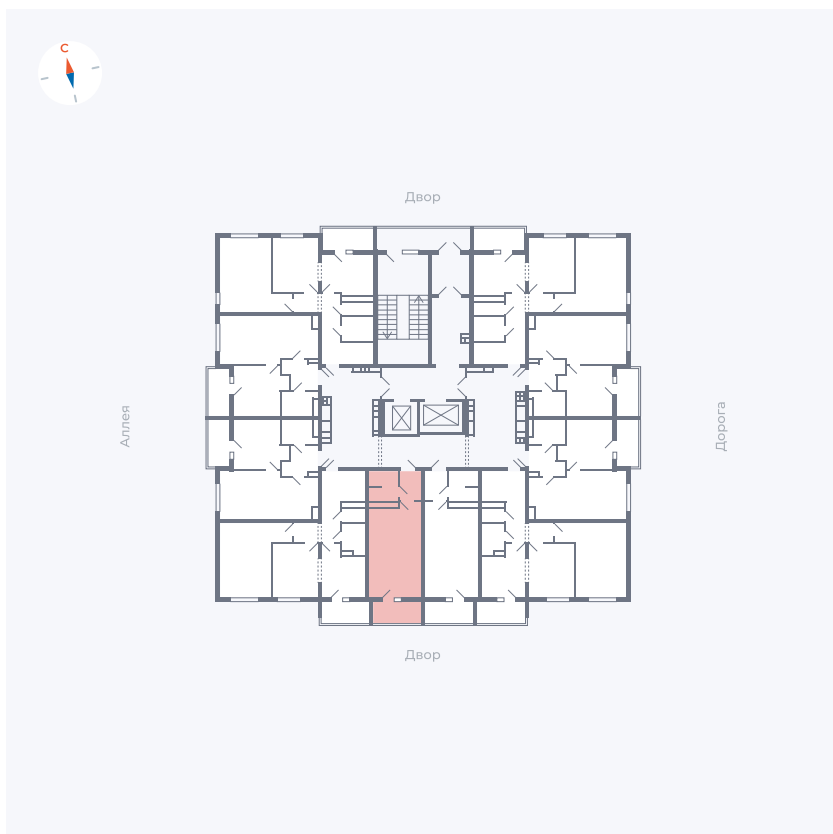

На этаже

Для заметок

Дата генерации: 23.12.2024