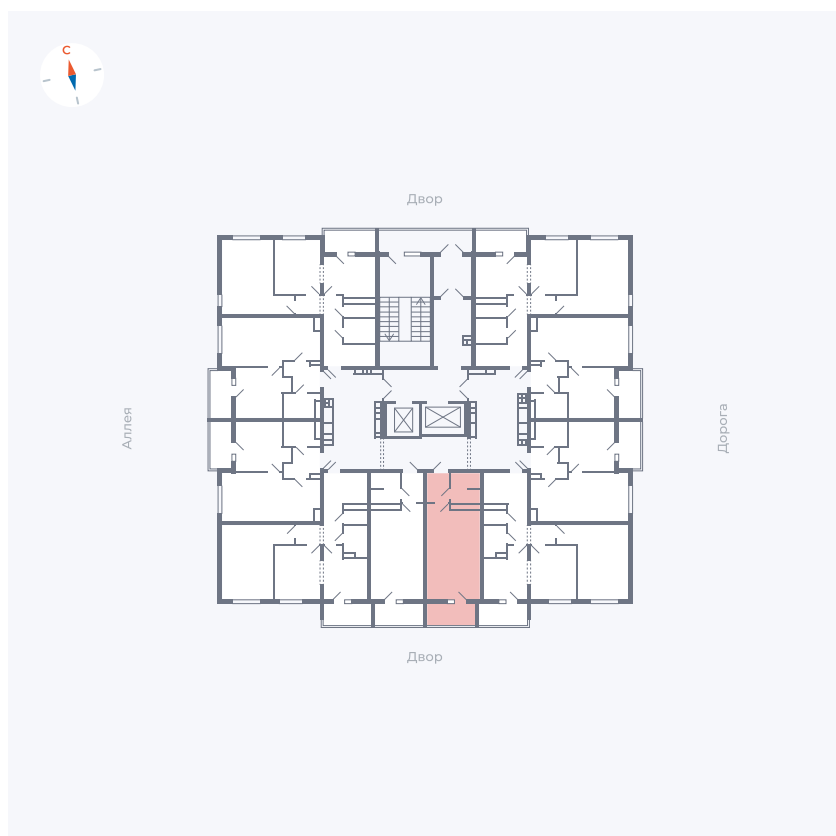

На этаже

Для заметок

Дата генерации: 22.11.2024