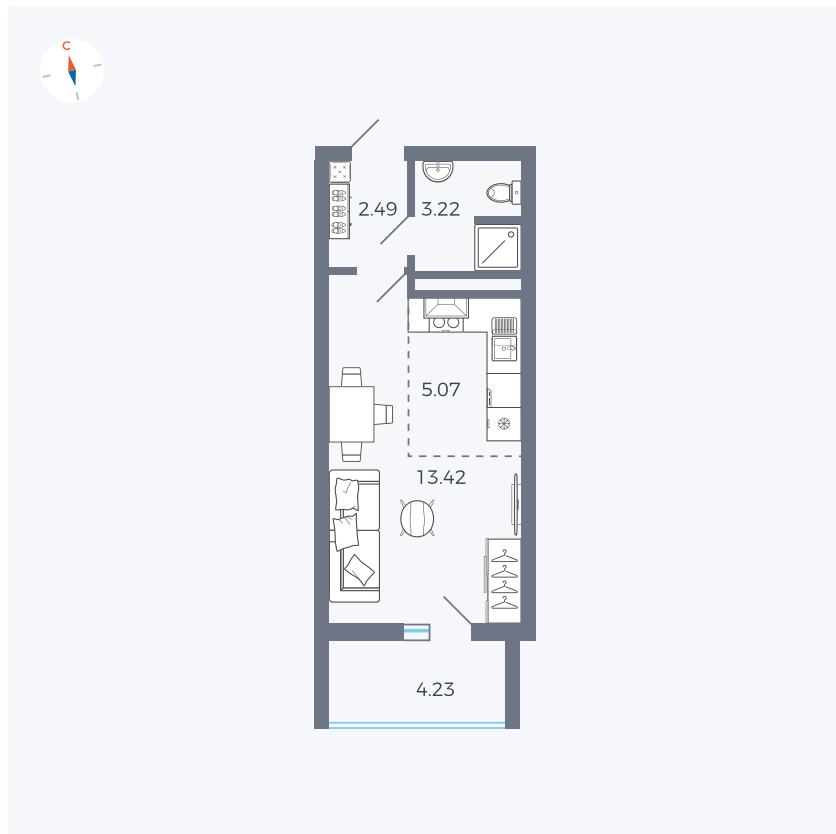

Планировка Тип 004

Квартира 65

Квартал 44.2 / Дом 3 / Секция 1 / Этаж 8

Комнат	Студия
Площадь	26.32 м ²
Срок сдачи	IV кв. 2026
Вид из окна	Двор

Отделка

Цена:

0 Р

Вы можете забронировать эту квартиру, или получить консультацию позвонив по номеру