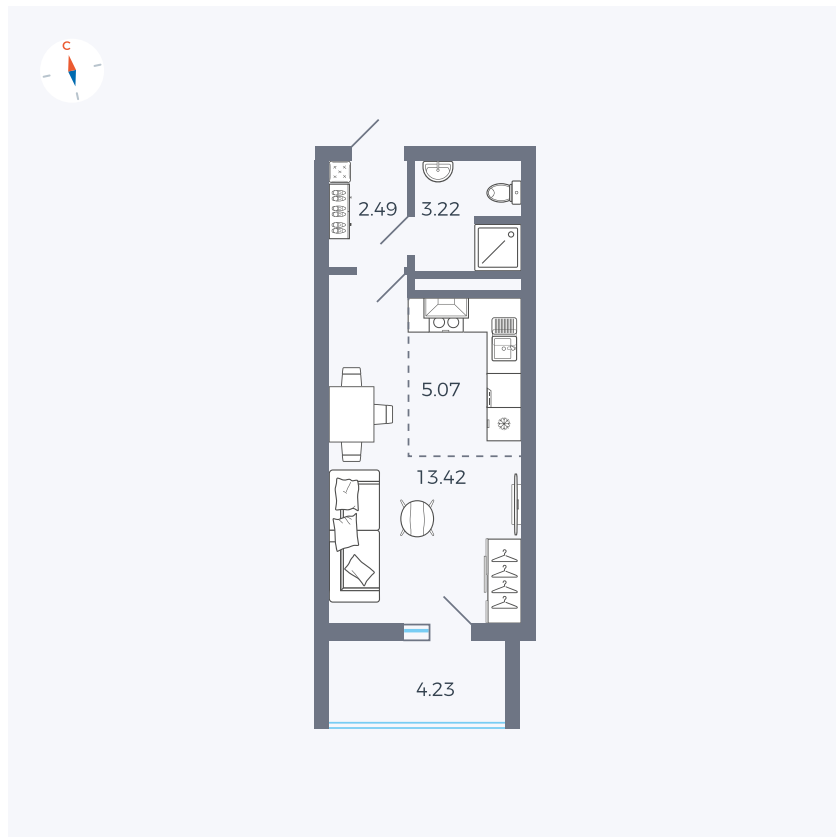

Планировка Тип 004

Квартира 65

Квартал 44.2 / Дом 3 / Секция 1 / Этаж 8

Комнат	Студия
Площадь	26.32 м²
Срок сдачи	IV кв. 2026
Вид из окна	Двор

Отделка

Цена: **0 Р**

Вы можете забронировать эту квартиру, или получить консультацию позвонив по номеру