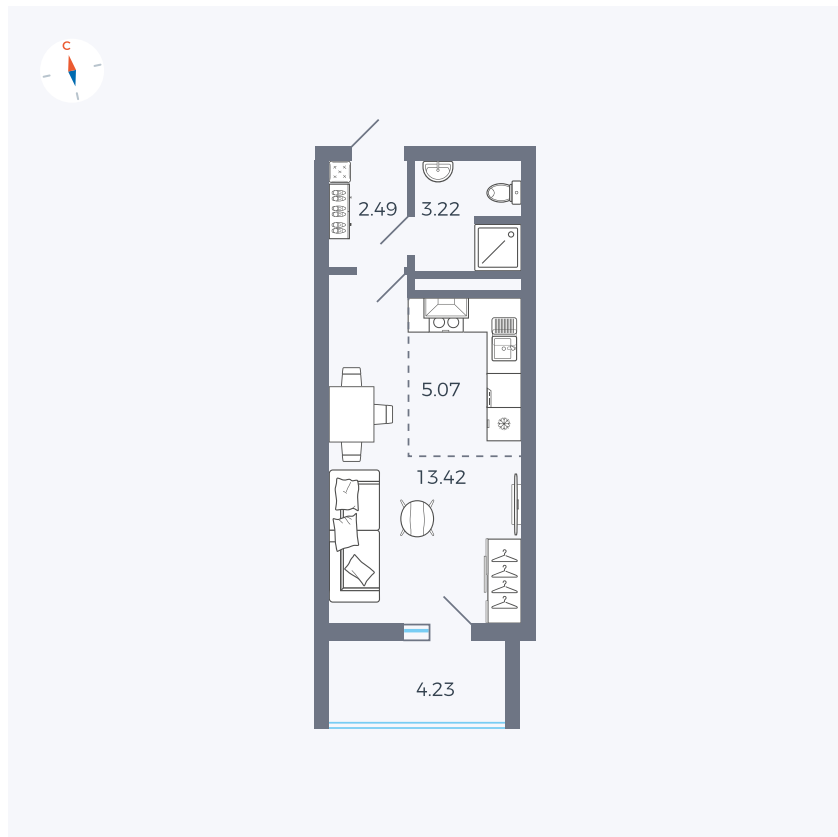

Планировка Тип 004

Квартира 65

Квартал 44.2 / Дом 3 / Секция 1 / Этаж 8

Комнат	Студия
Площадь	26.32 м ²
Срок сдачи	IV кв. 2026
Вид из окна	Двор

Отделка

Цена: **0 Р**

Вы можете забронировать эту квартиру, или получить консультацию позвонив по номеру