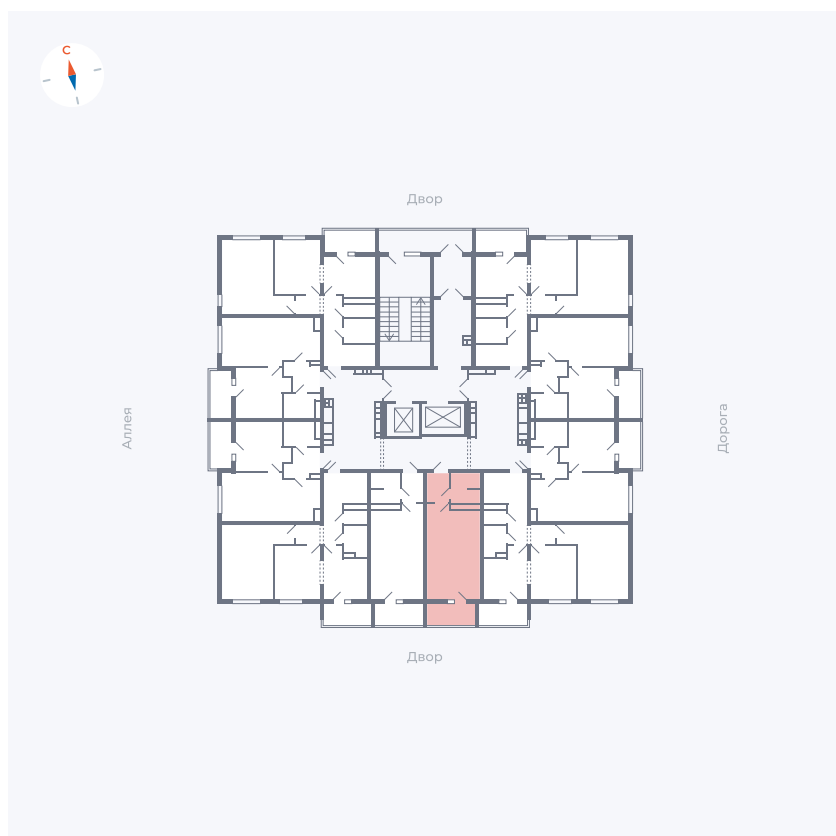

На этаже

Для заметок

Дата генерации: 23.12.2024