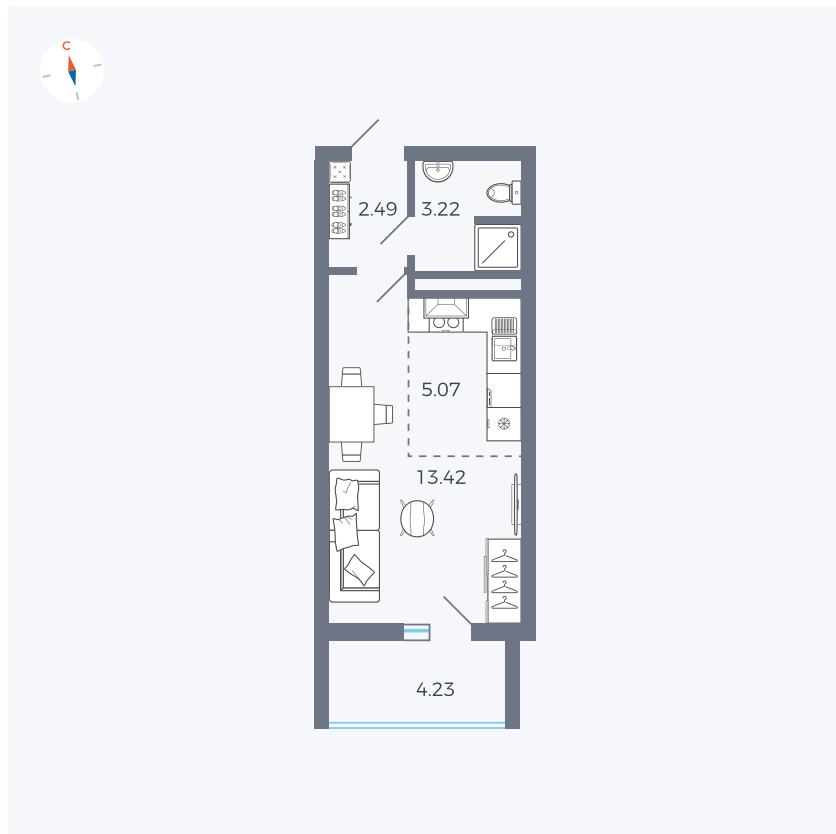

Планировка Тип 004

Квартира 65

Квартал 44.2 / Дом 3 / Секция 1 / Этаж 8

Комнат	Студия
Площадь	26.32 м ²
Срок сдачи	IV кв. 2026
Вид из окна	Двор

Отделка

Цена: **0 Р**

Вы можете забронировать эту квартиру, или получить консультацию позвонив по номеру