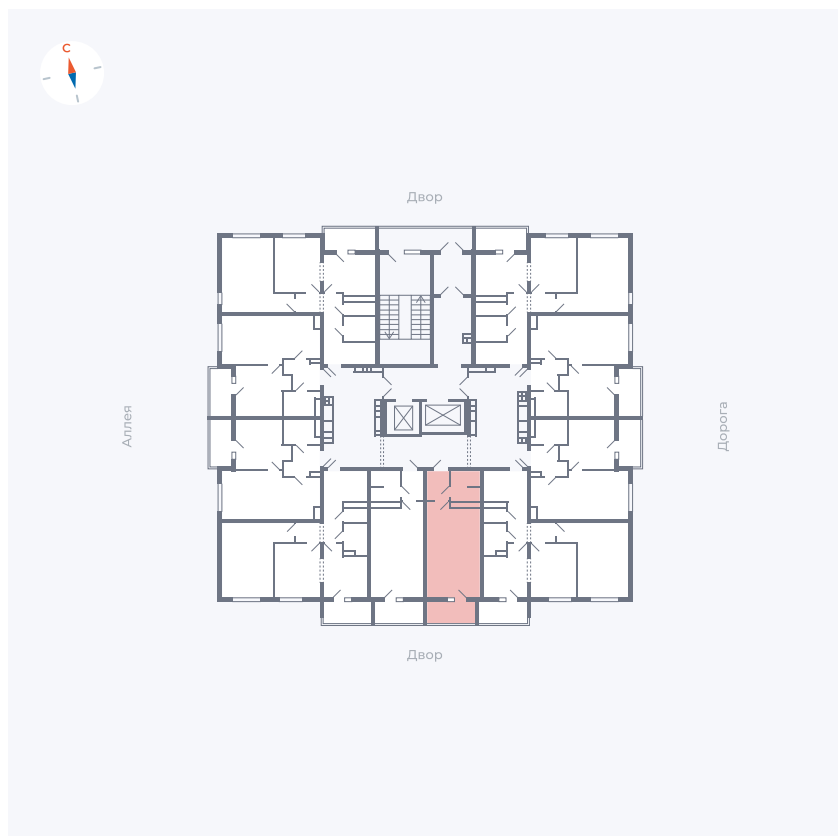

На этаже

Для заметок

Дата генерации: 23.01.2025