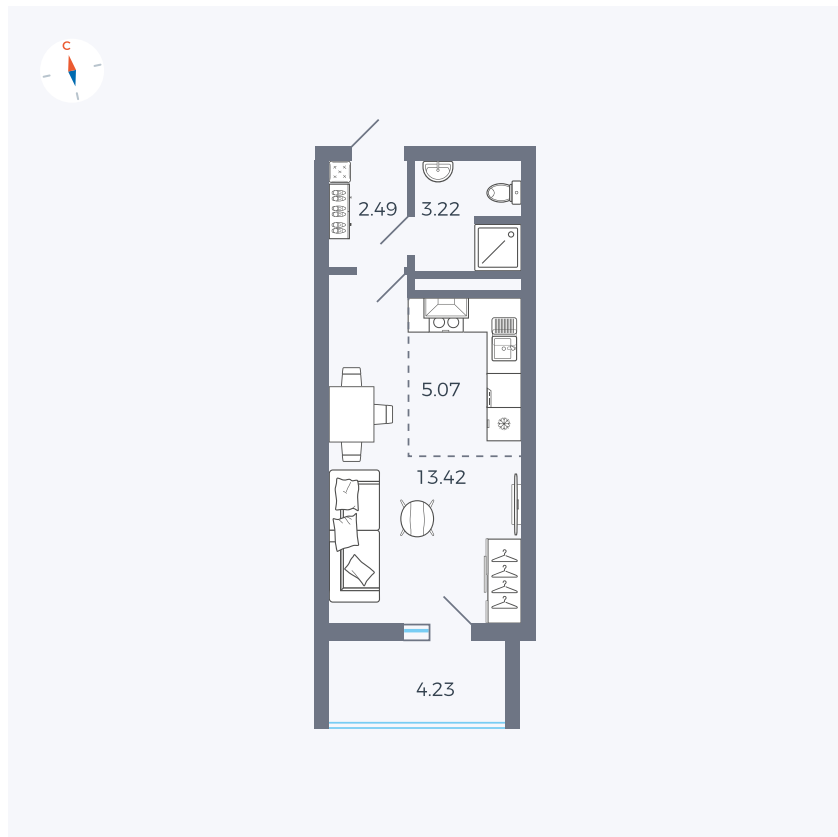

Планировка Тип 004

Квартира 65

Квартал 44.2 / Дом 3 / Секция 1 / Этаж 8

Комнат	Студия
Площадь	26.32 м²
Срок сдачи	IV кв. 2026
Вид из окна	Двор

Отделка

Цена: **0 Р**

Вы можете забронировать эту квартиру, или получить консультацию позвонив по номеру