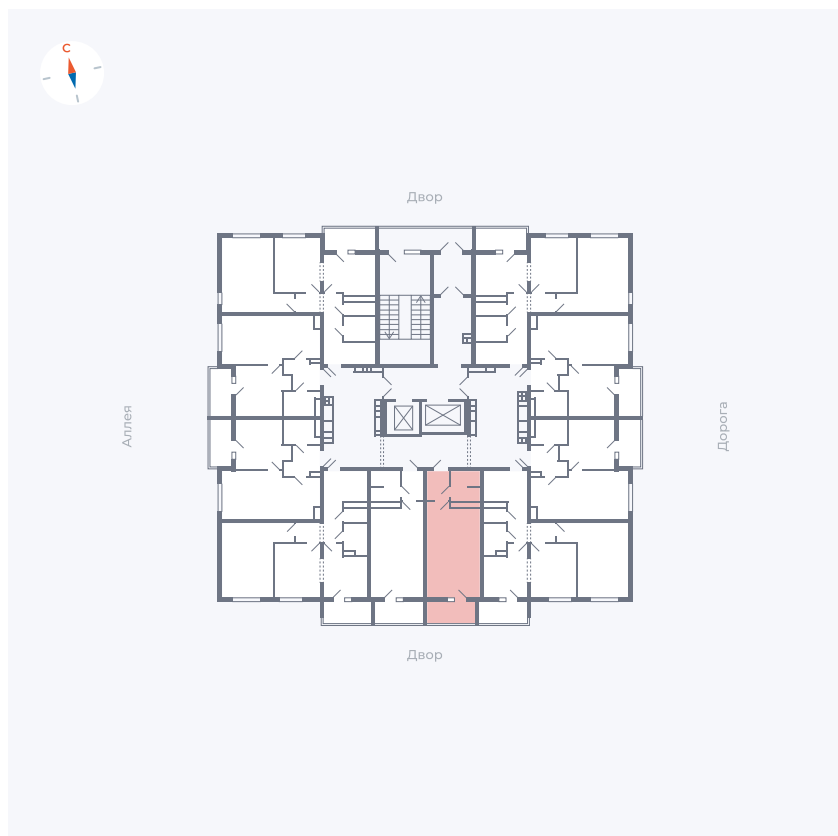

На этаже

Для заметок

Дата генерации: 23.02.2025