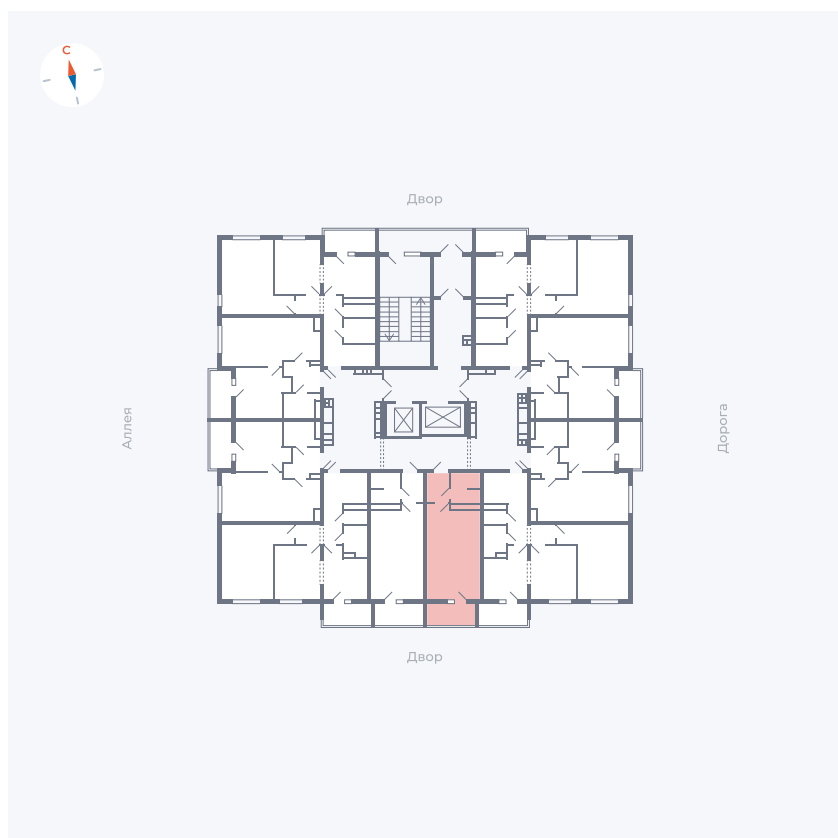

На этаже

Для заметок

Дата генерации: 25.11.2024