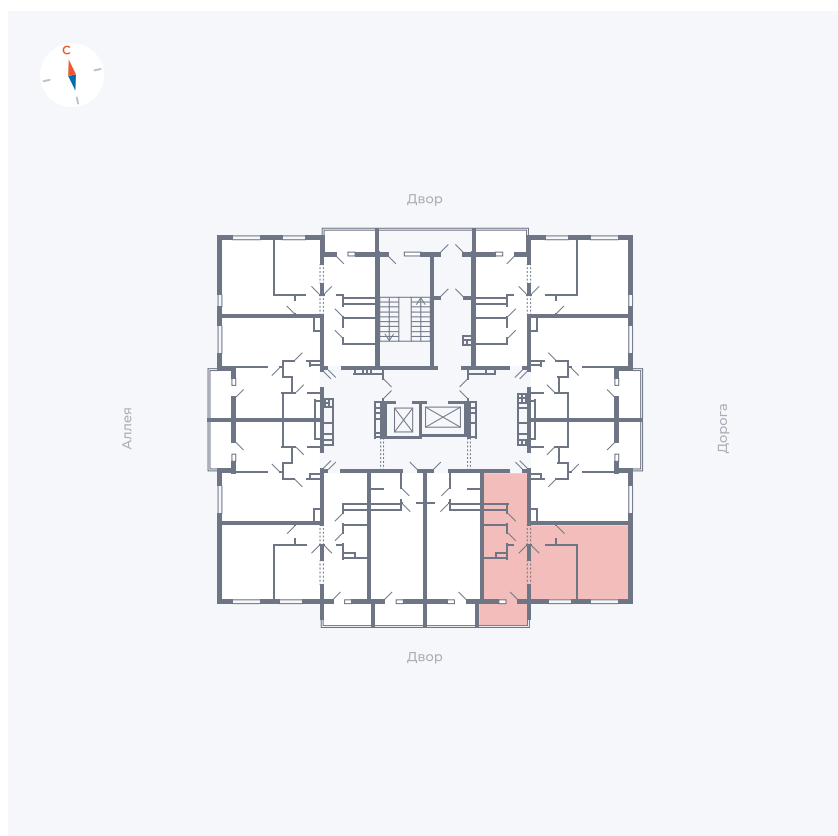

На этаже

Для заметок

Дата генерации: 10.06.2026