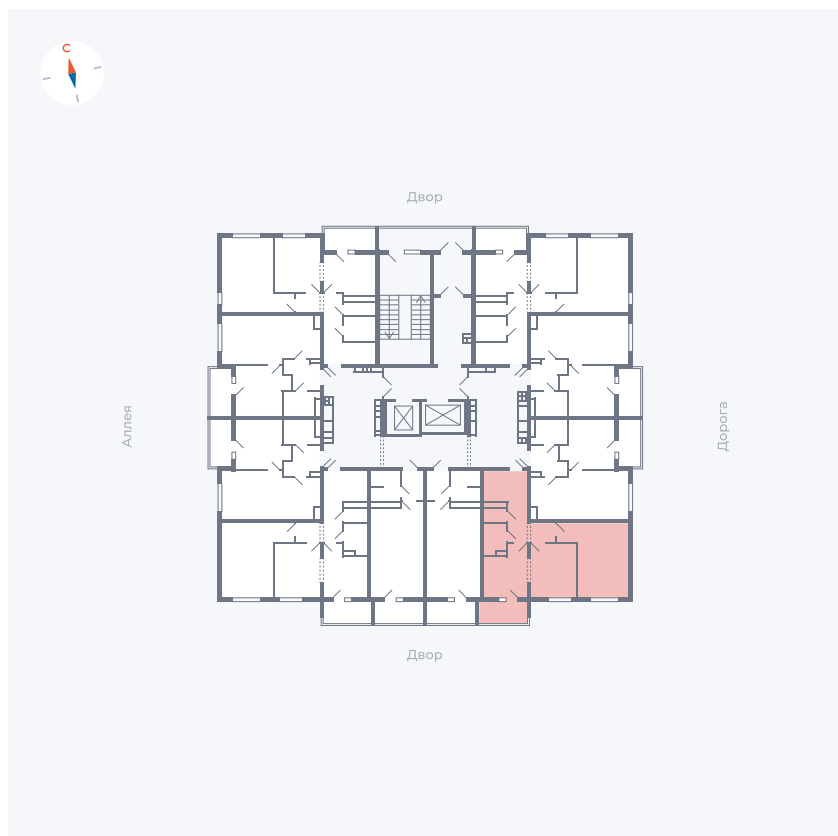

# Квартира 64

Квартал 44.2 / Дом 3 / Секция 1 / Этаж 8

Комнат	2
Площадь	49.67 м <sup>2</sup>
Срок сдачи	Дом сдан
Вид из окна	Двор

## На этаже