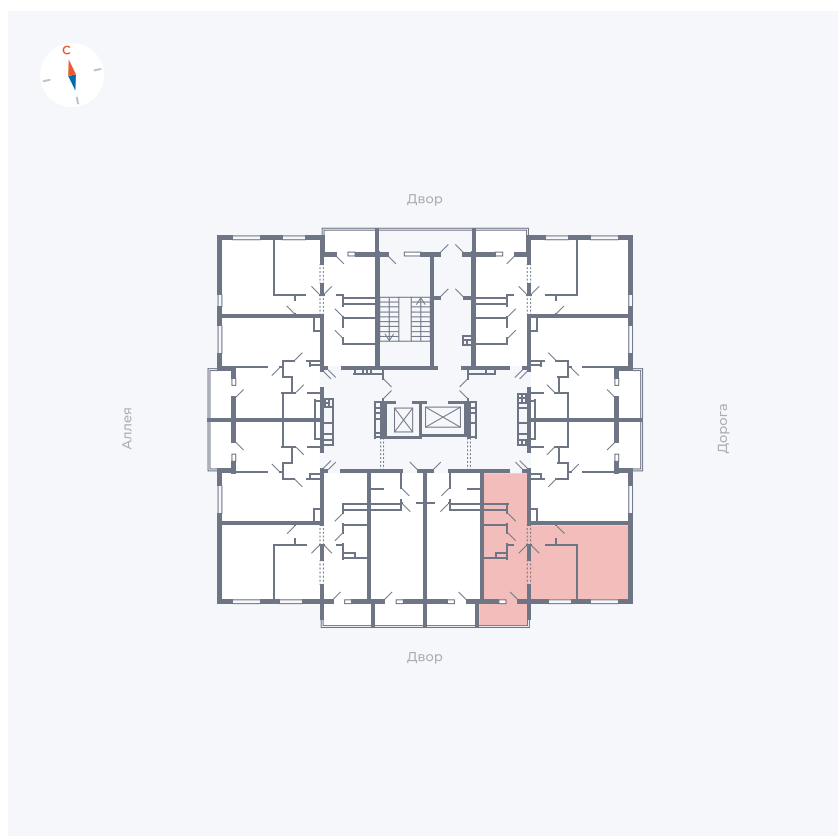

На этаже

Для заметок

Дата генерации: 23.12.2024