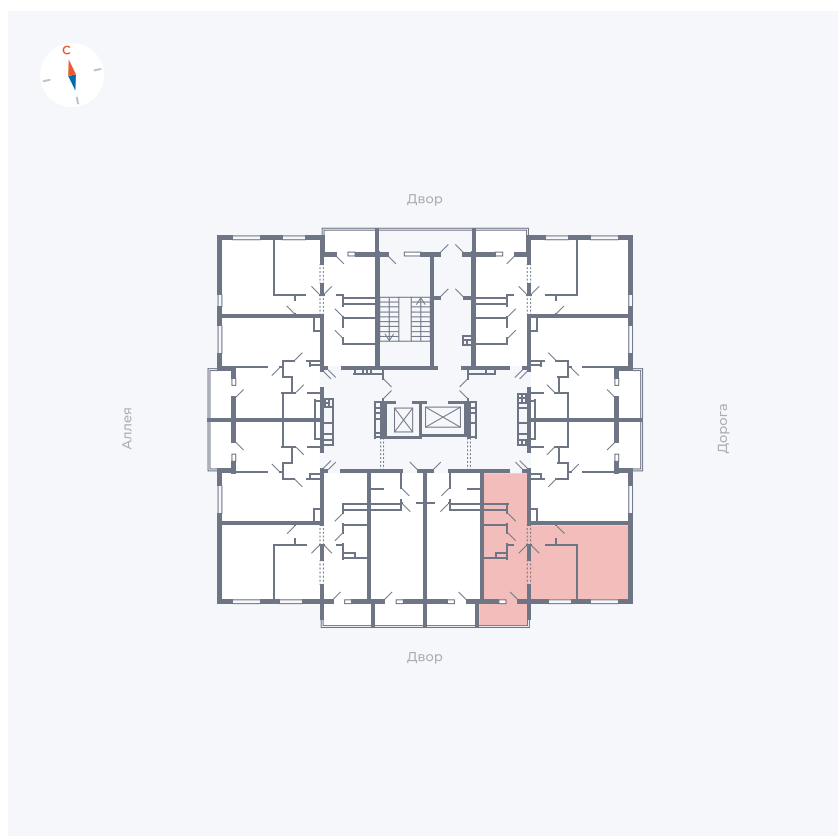

# Квартира 64

Квартал 44.2 / Дом 3 / Секция 1 / Этаж 8

Комнат	2
Площадь	49.67 м <sup>2</sup>
Срок сдачи	IV кв. 2026
Вид из окна	Двор