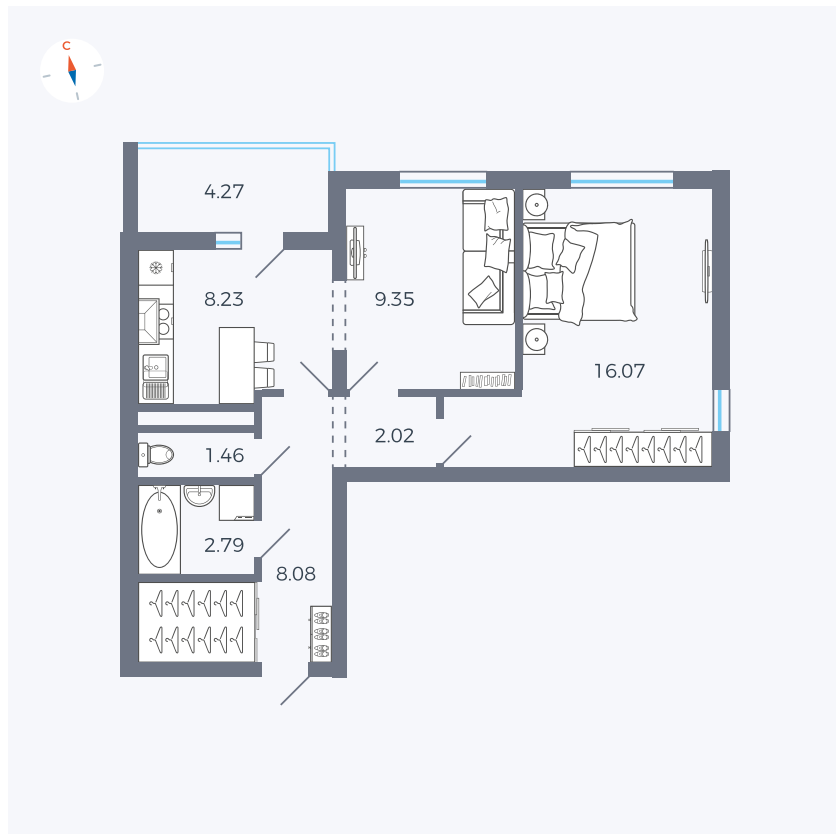

Планировка Тип 220

Квартира 61

Квартал 44.2 / Дом 3 / Секция 1 / Этаж 8

Комнат 2

Площадь 50.14 м²

Срок сдачи Дом сдан

Вид из окна Двор и улица

Отделка