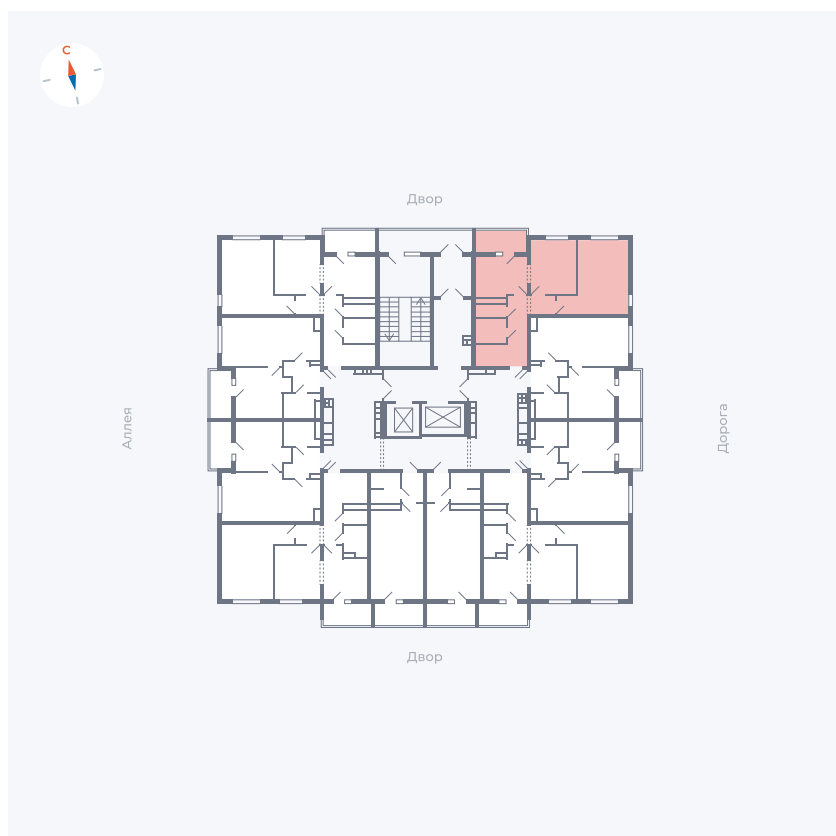

На этаже

Для заметок

Дата генерации: 28.04.2026