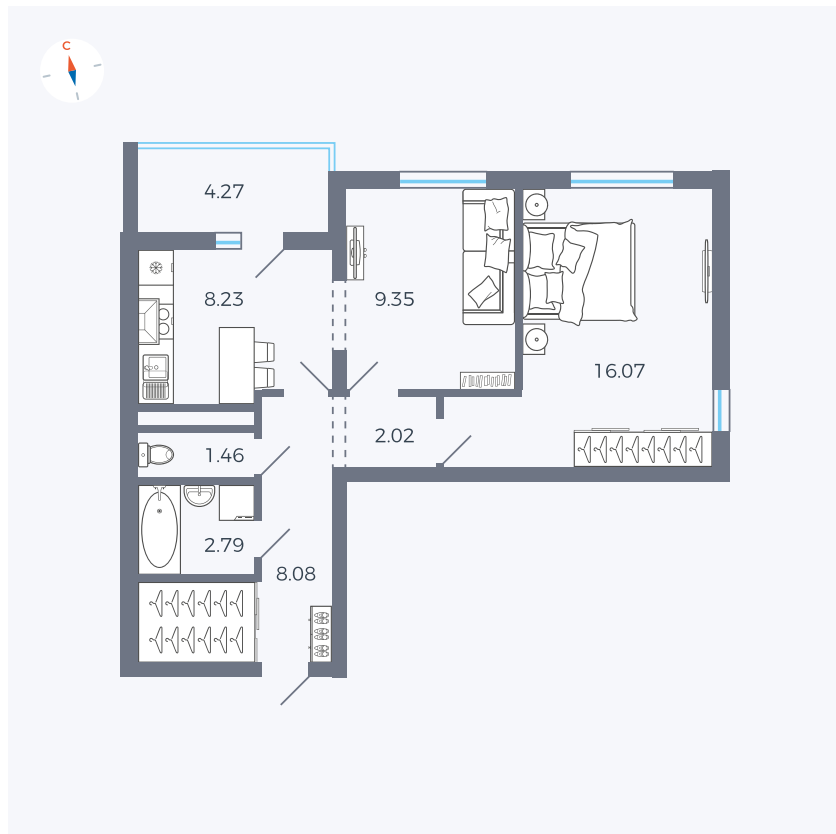

Планировка Тип 220

Квартира 61

Квартал 44.2 / Дом 3 / Секция 1 / Этаж 8

Комнат 2

Площадь 50.14 м²

Срок сдачи IV кв. 2026

Вид из окна Двор и улица

Отделка