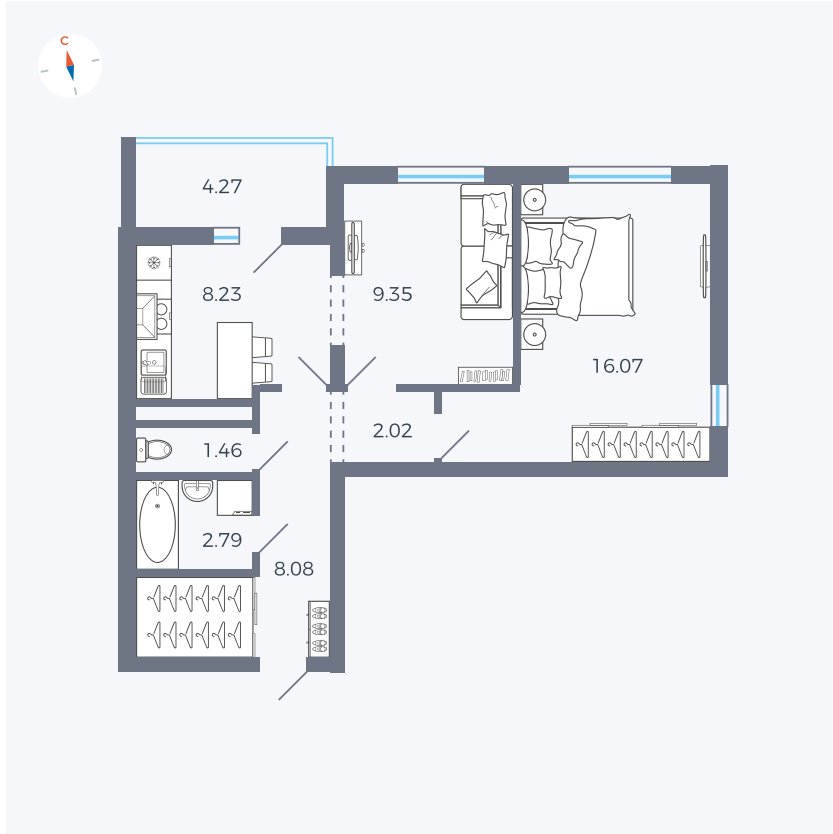

Планировка Тип 220

# Квартира 61

Квартал 44.2 / Дом 3 / Секция 1 / Этаж 8

Комнат ..... 2

Площадь ..... 50.14 м<sup>2</sup>

Срок сдачи ..... IV кв. 2026

Вид из окна ..... Двор и улица