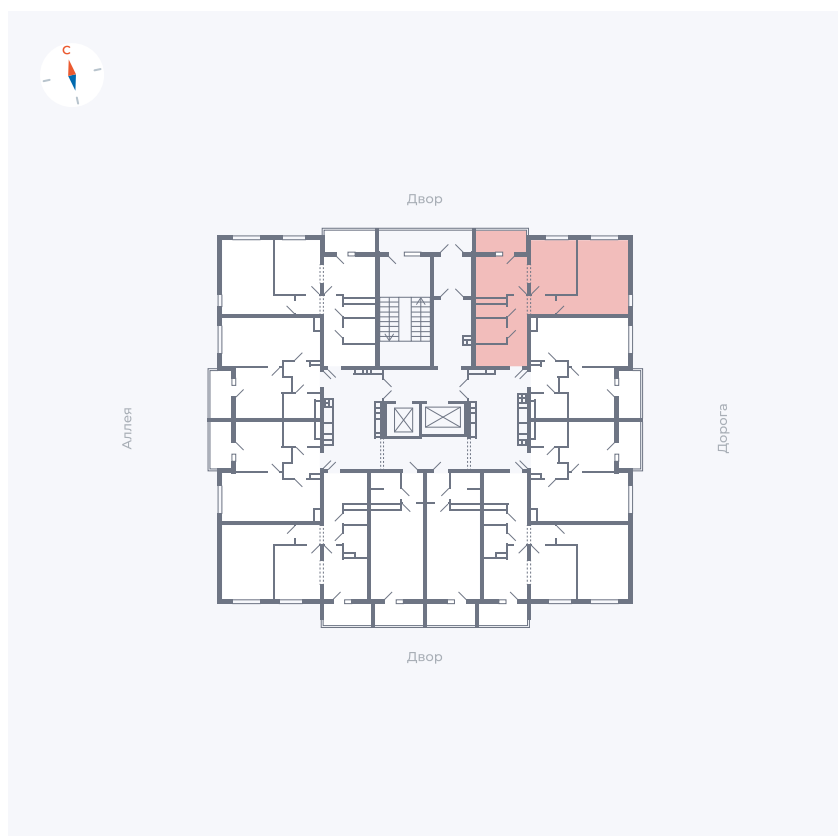

На этаже

Для заметок

Дата генерации: 22.11.2024