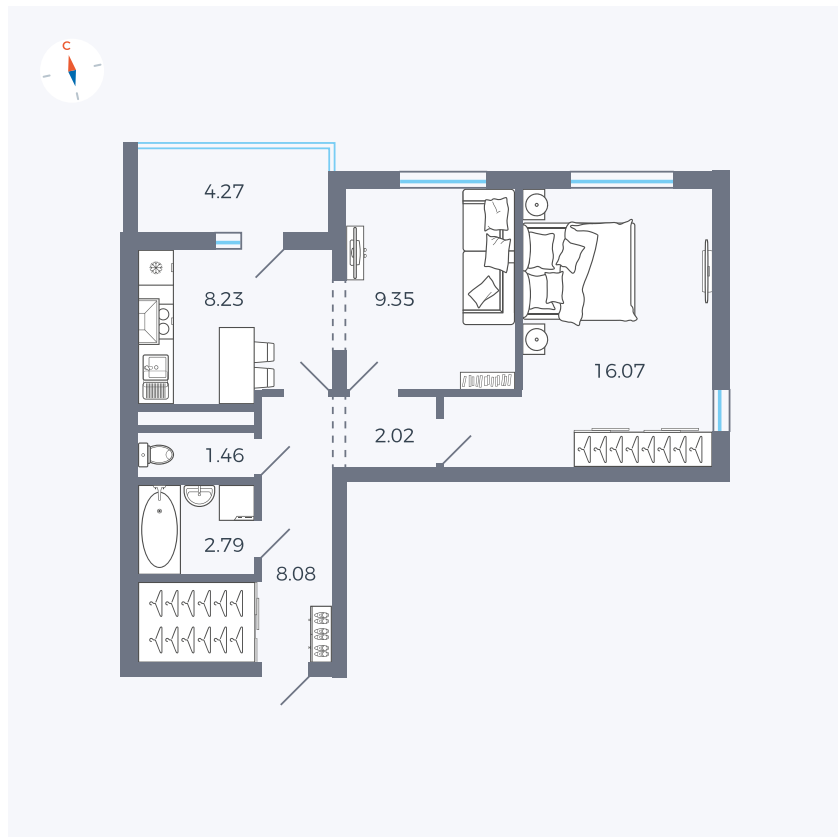

Планировка Тип 220

Квартира 61

Квартал 44.2 / Дом 3 / Секция 1 / Этаж 8

Комнат 2

Площадь 50.14 м²

Срок сдачи IV кв. 2026

Вид из окна Двор и улица

Отделка