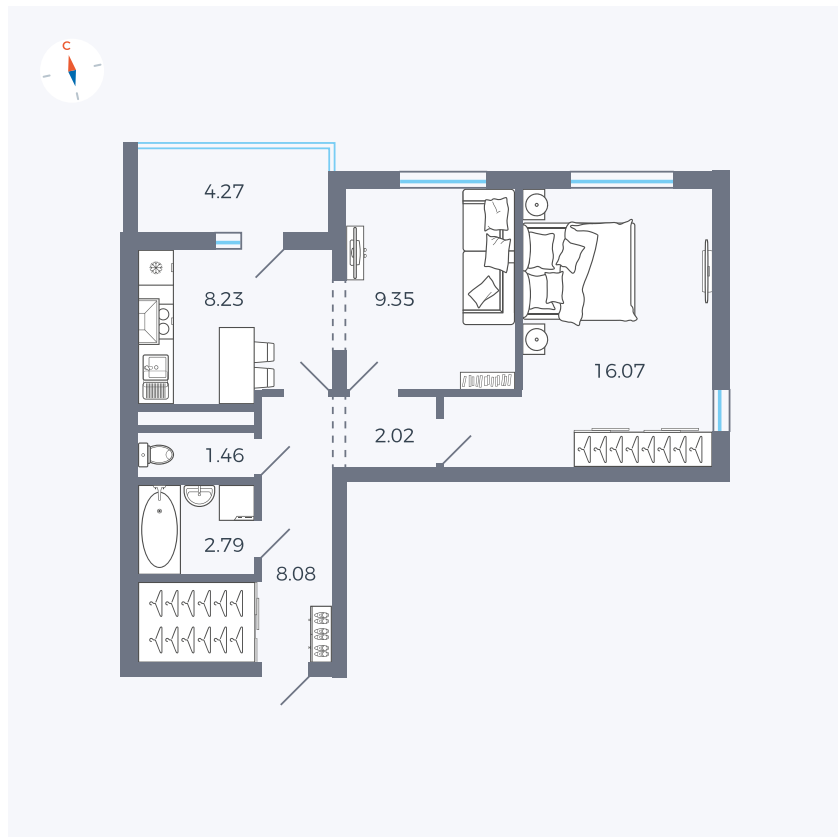

Планировка Тип 220

# Квартира 61

Квартал 44.2 / Дом 3 / Секция 1 / Этаж 8

Комнат ..... 2

Площадь ..... 50.14 м<sup>2</sup>

Срок сдачи ..... IV кв. 2026

Вид из окна ..... Двор и улица