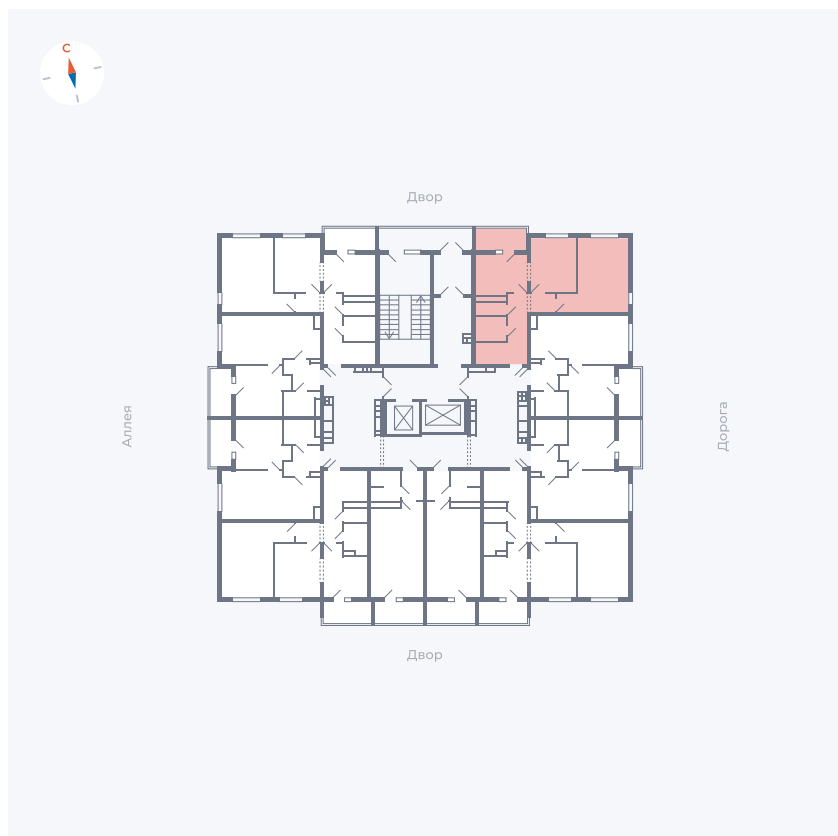

На этаже

Для заметок

Дата генерации: 23.01.2025