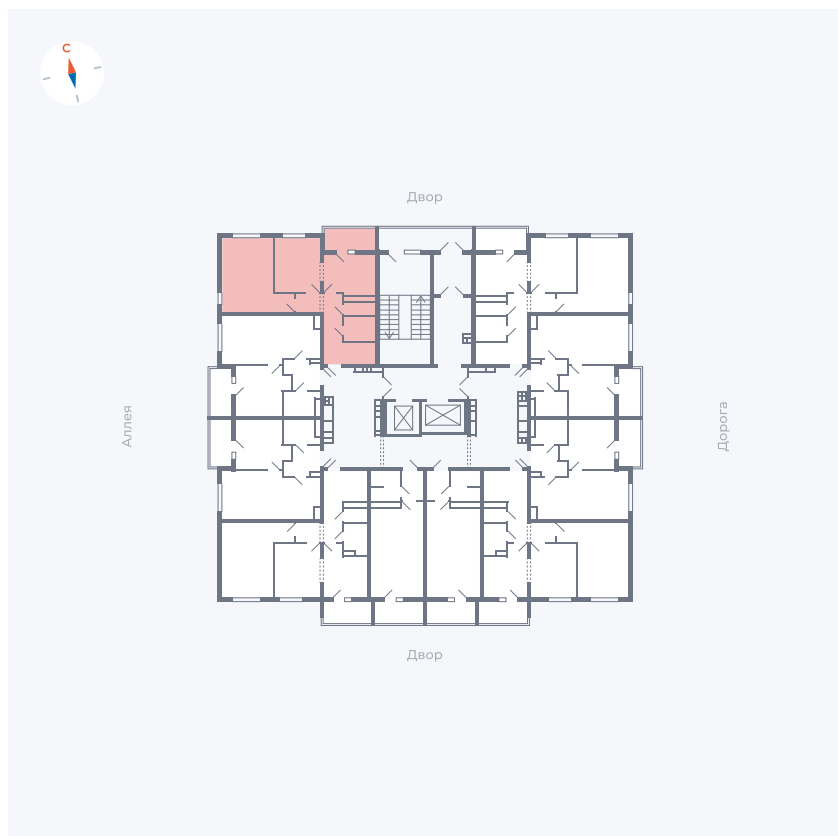

На этаже

Для заметок

Дата генерации: 06.04.2026