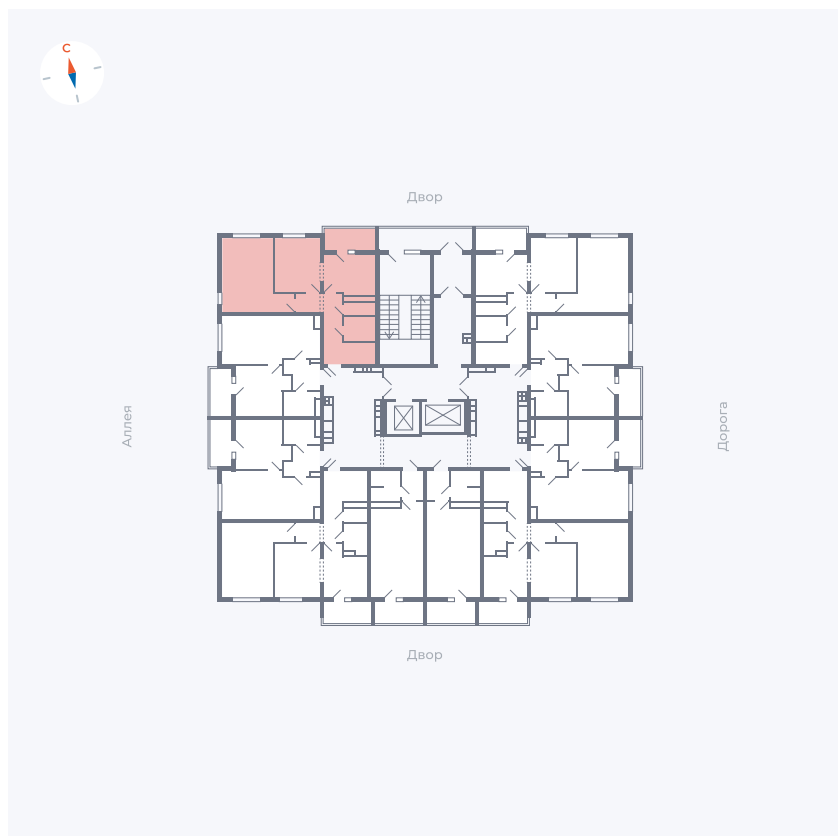

На этаже

Для заметок

Дата генерации: 23.12.2024