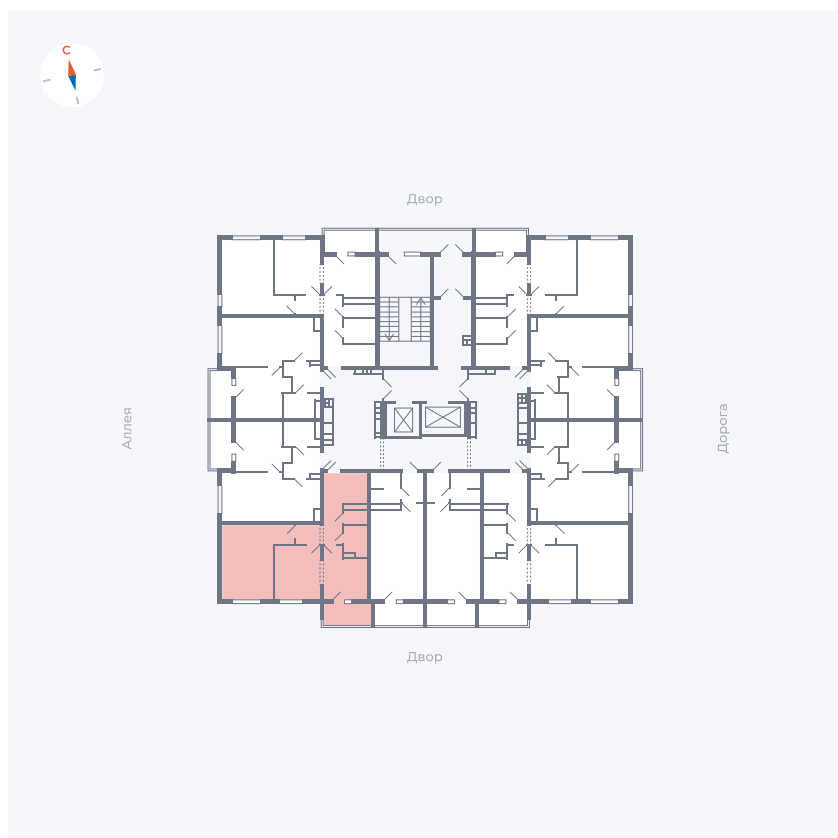

На этаже

Для заметок

Дата генерации: 21.05.2026