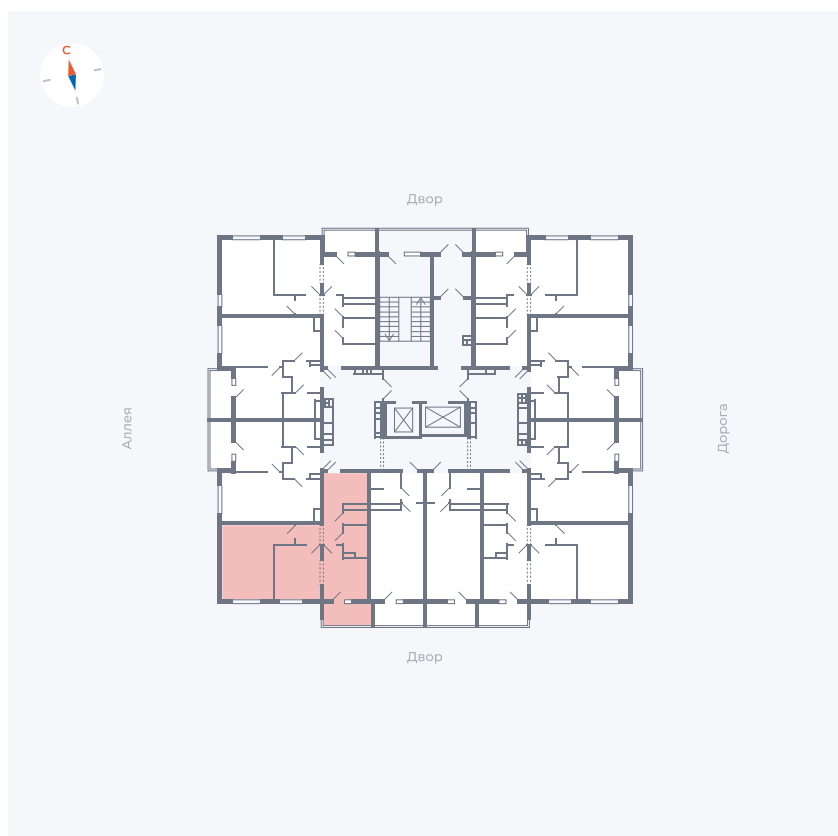

На этаже

Для заметок

Дата генерации: 10.06.2026