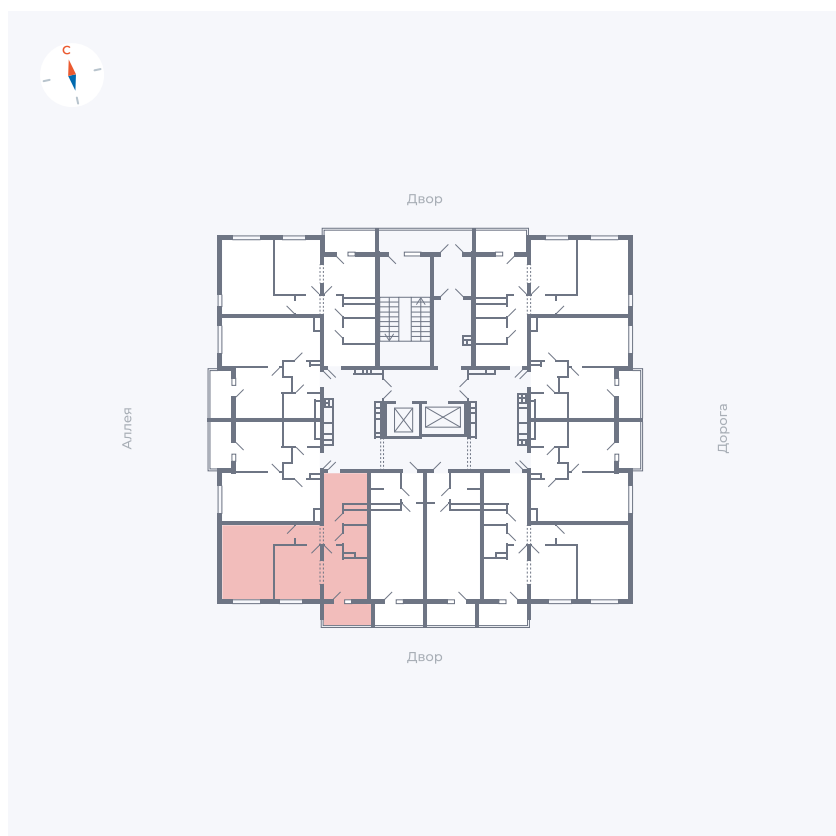

# Квартира 147

Квартал 44.2 / Дом 3 / Секция 1 / Этаж 16

Комнат	2
Площадь	49.67 м <sup>2</sup>
Срок сдачи	IV кв. 2026
Вид из окна	Двор

## На этаже