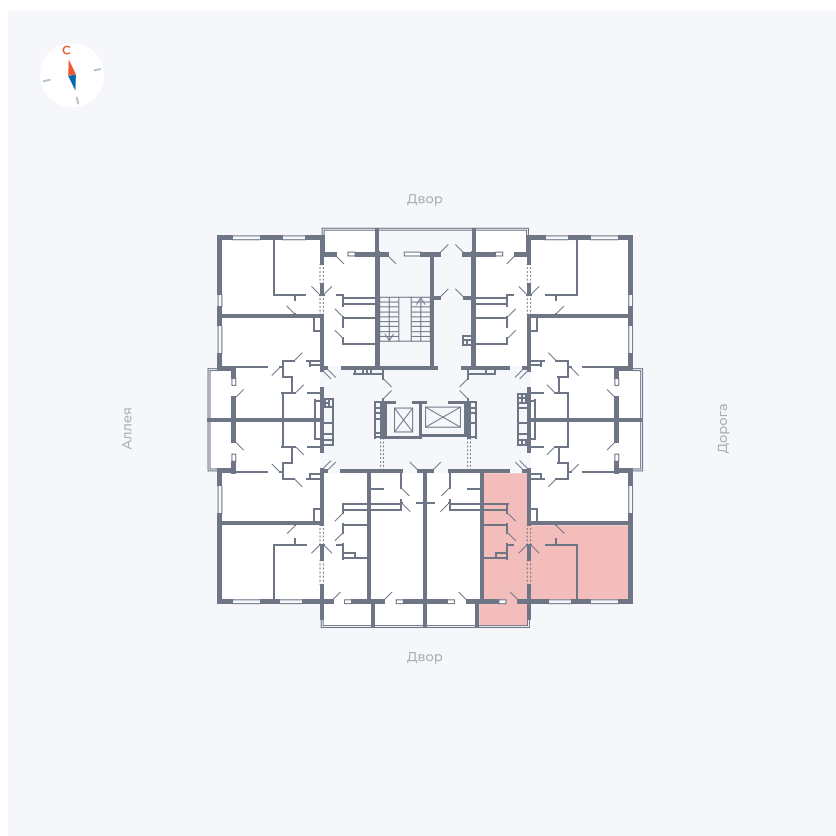

На этаже

Для заметок

Дата генерации: 21.05.2026