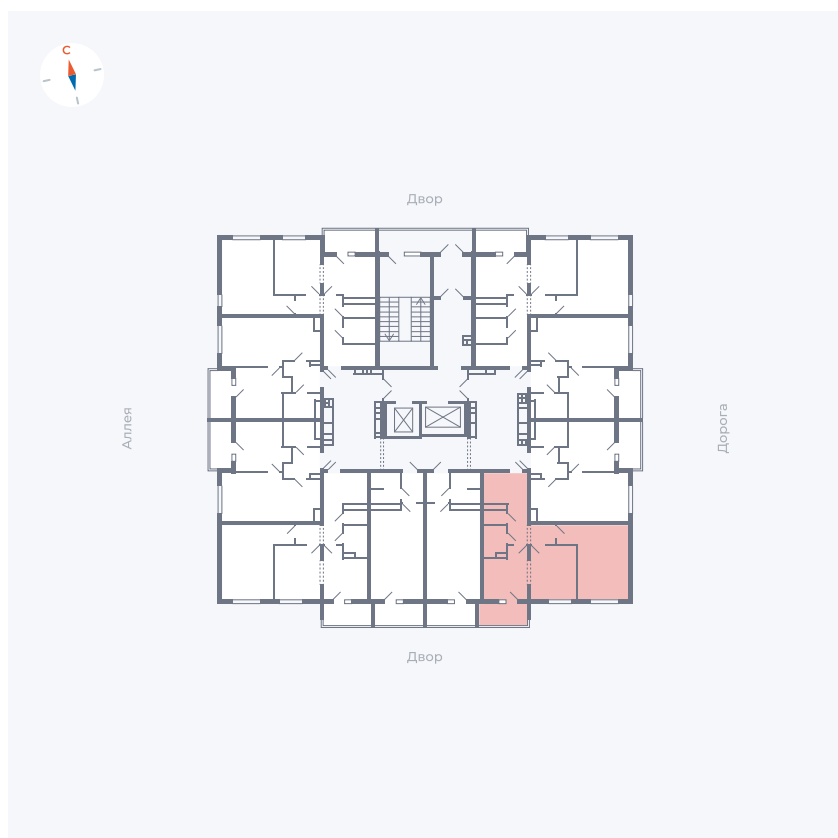

На этаже

Для заметок

Дата генерации: 23.12.2024