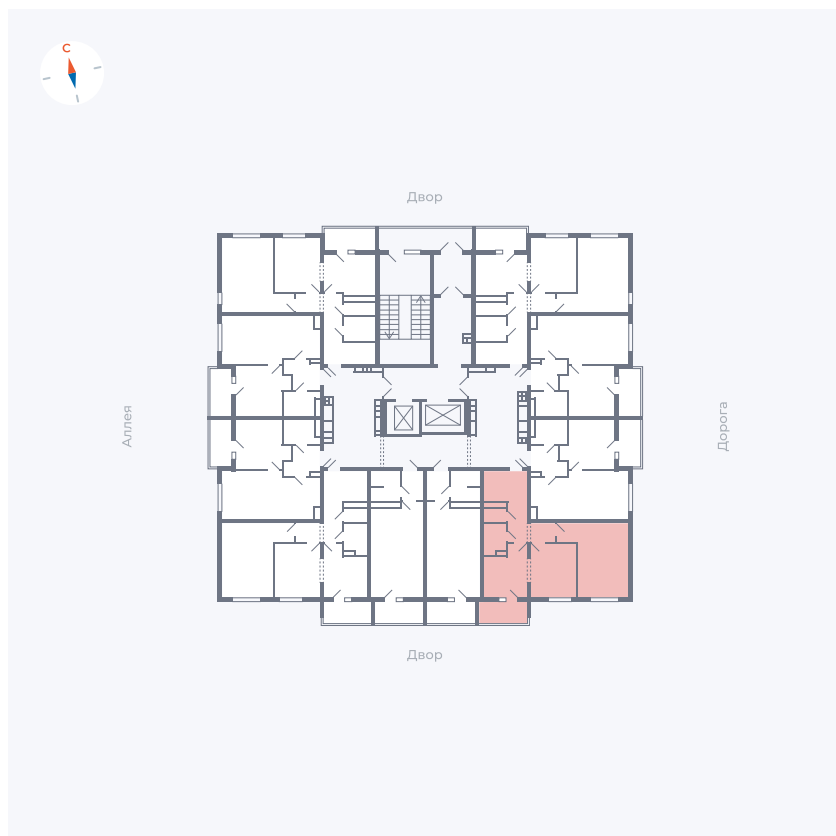

На этаже

Для заметок

Дата генерации: 06.04.2026