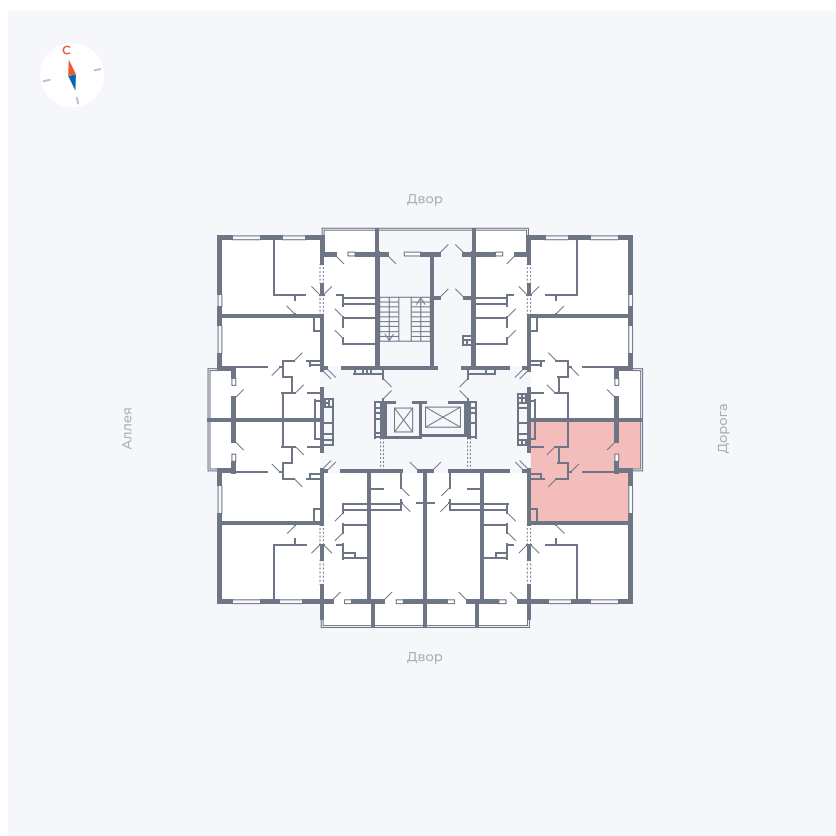

На этаже

Для заметок

Дата генерации: 16.10.2024