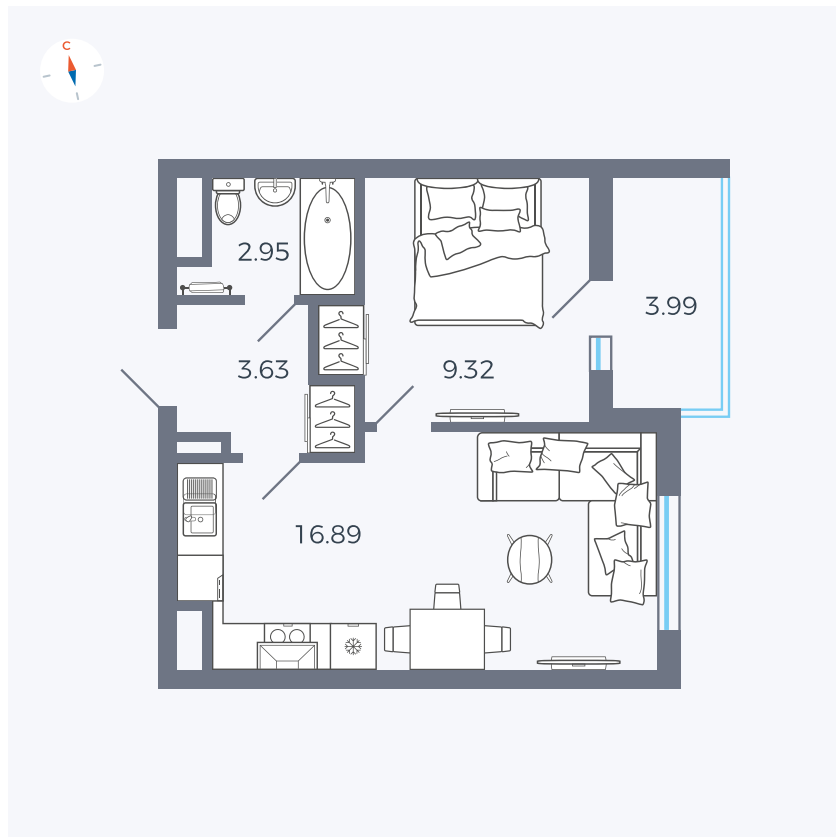

Планировка Тип 110з

Квартира 143

Квартал 44.2 / Дом 3 / Секция 1 / Этаж 16

Комнат Евро 2

Площадь 34.79 м²

Срок сдачи IV кв. 2026

Вид из окна Улица

Отделка