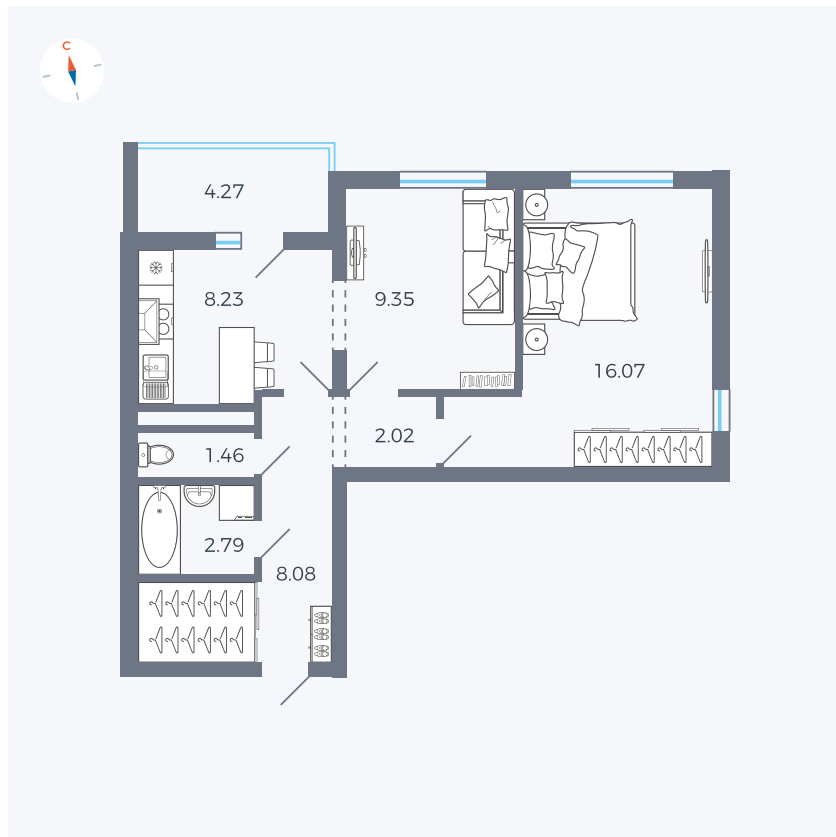

Планировка Тип 220

Квартира 141

Квартал 44.2 / Дом 3 / Секция 1 / Этаж 16

Комнат 2

Площадь 50.14 м²

Срок сдачи Дом сдан

Вид из окна Двор и улица

Отделка