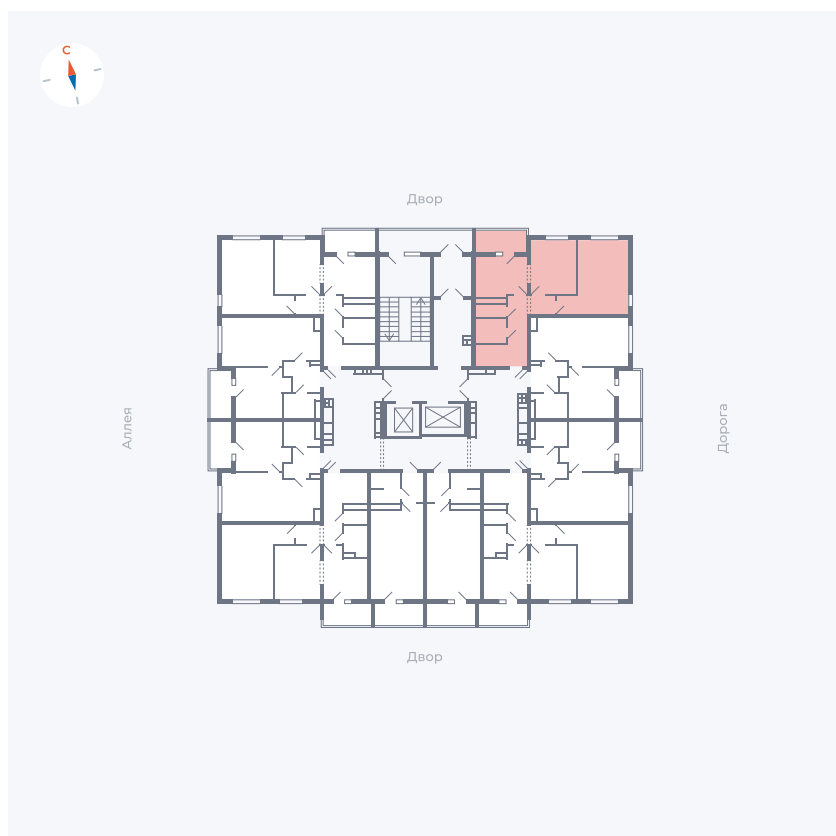

На этаже

Для заметок

Дата генерации: 21.05.2026