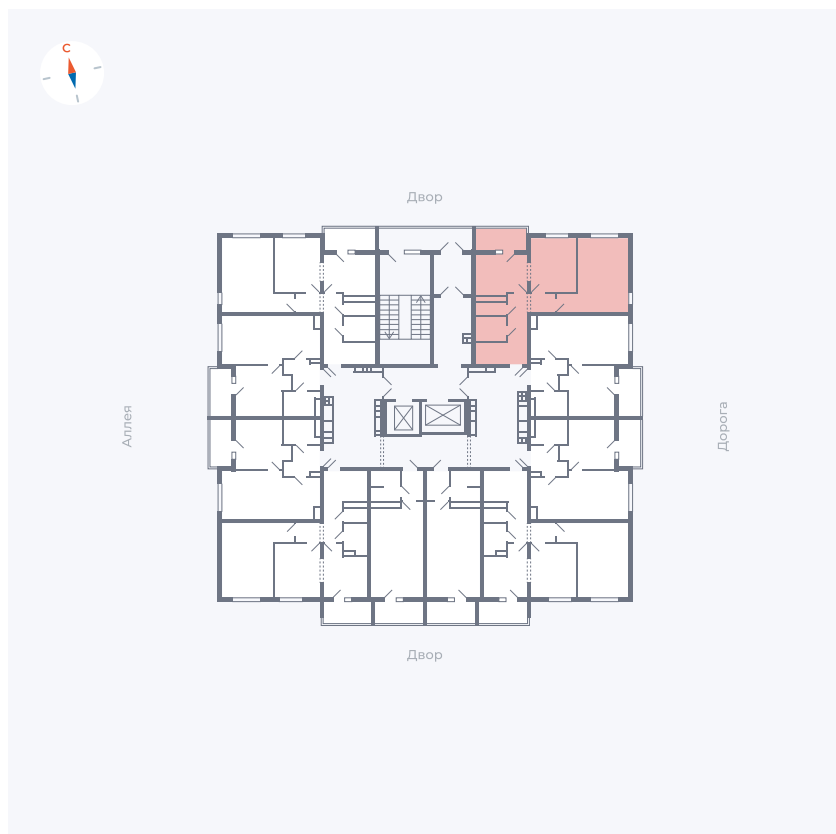

На этаже

Для заметок

Дата генерации: 18.09.2025