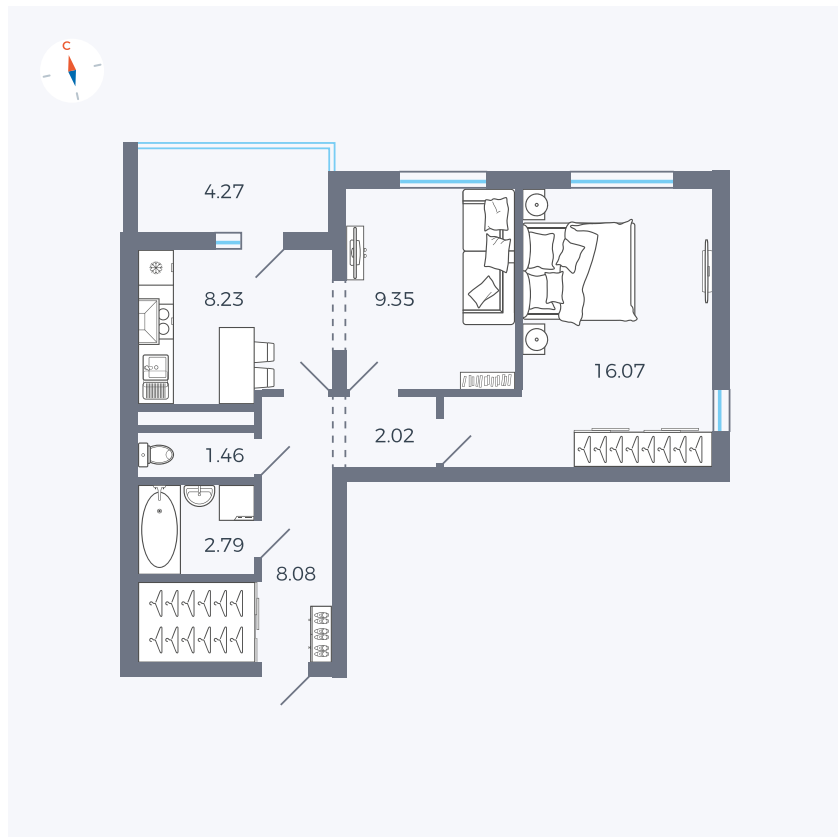

Планировка Тип 220

Квартира 141

Квартал 44.2 / Дом 3 / Секция 1 / Этаж 16

Комнат 2

Площадь 50.14 м²

Срок сдачи IV кв. 2026

Вид из окна Двор и улица

Отделка