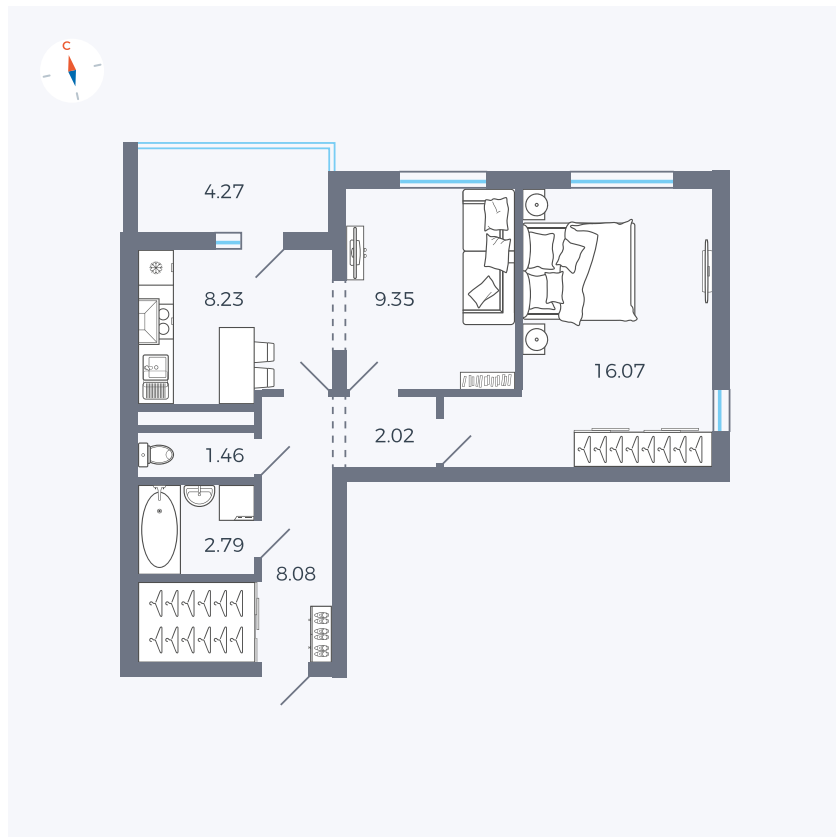

Планировка Тип 220

Квартира 141

Квартал 44.2 / Дом 3 / Секция 1 / Этаж 16

Комнат 2

Площадь 50.14 м²

Срок сдачи IV кв. 2026

Вид из окна Двор и улица

Отделка