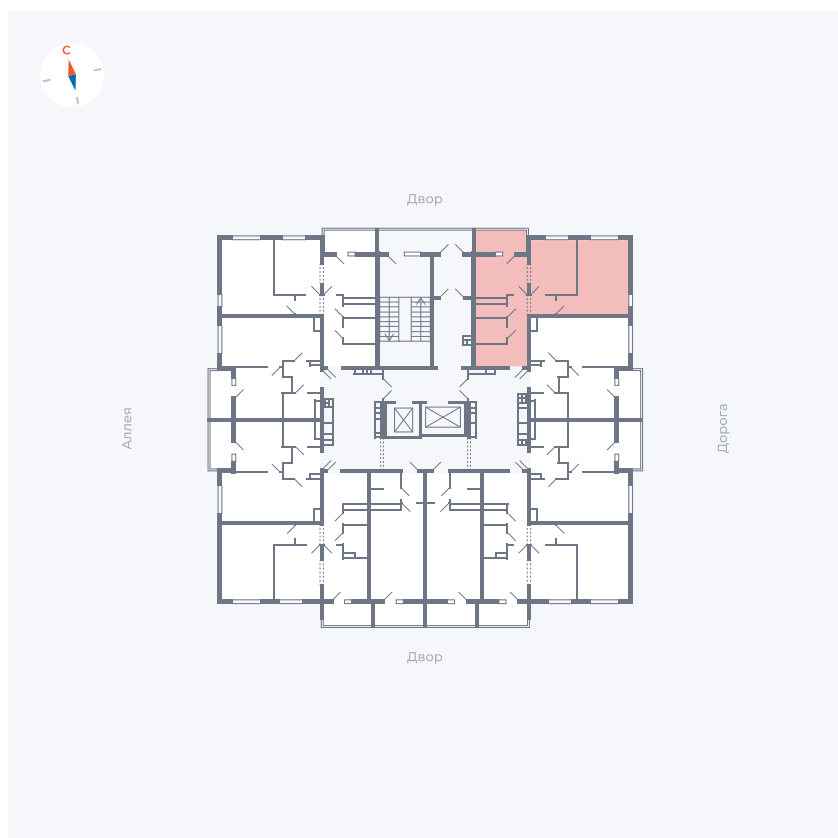

На этаже

Для заметок

Дата генерации: 07.04.2026