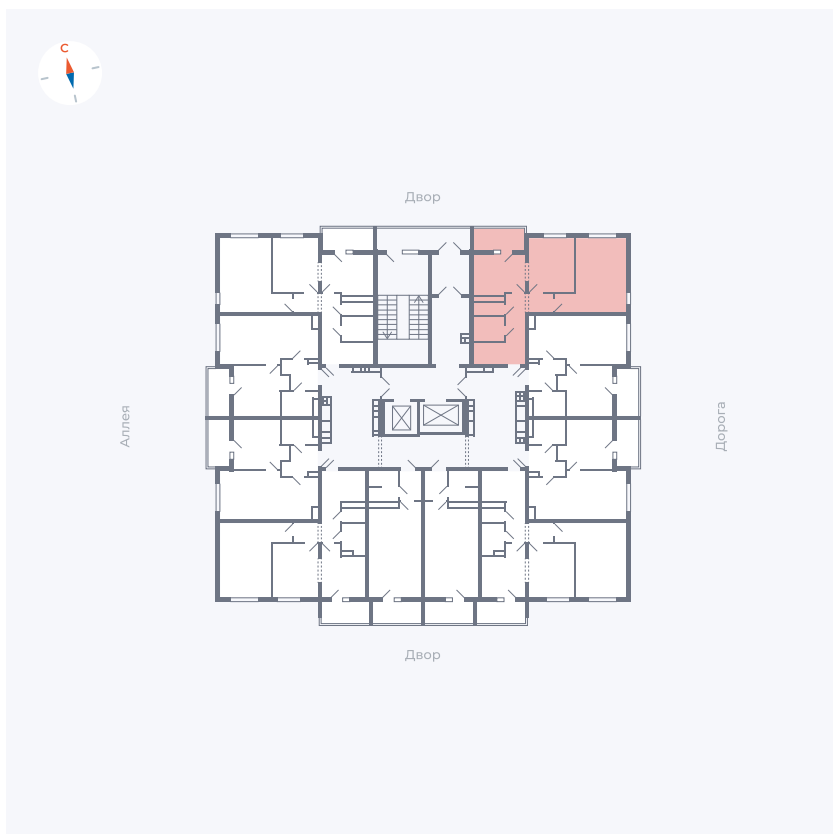

На этаже

Для заметок

Дата генерации: 16.10.2024