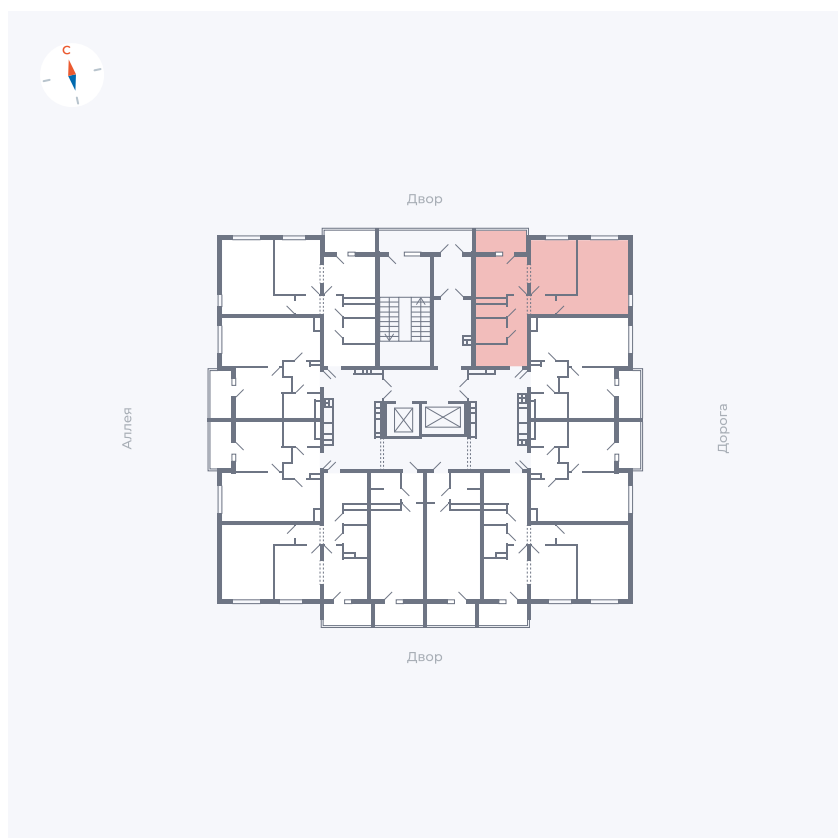

На этаже

Для заметок

Дата генерации: 04.04.2025