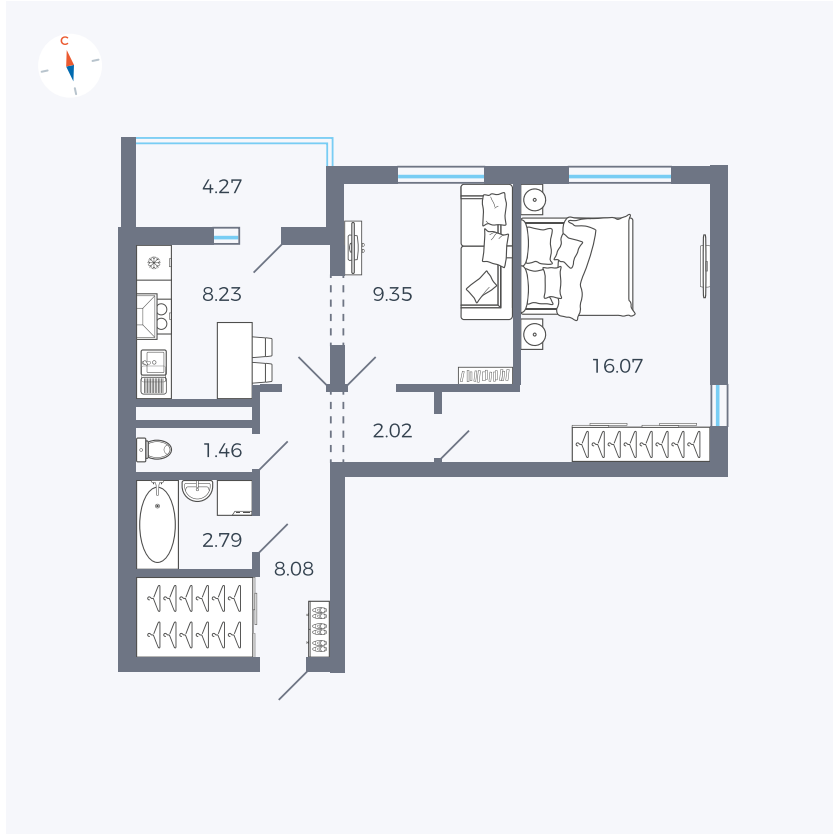

Планировка Тип 220

Квартира 141

Квартал 44.2 / Дом 3 / Секция 1 / Этаж 16

Комнат 2

Площадь 50.14 м²

Срок сдачи IV кв. 2026

Вид из окна Двор и улица

Отделка