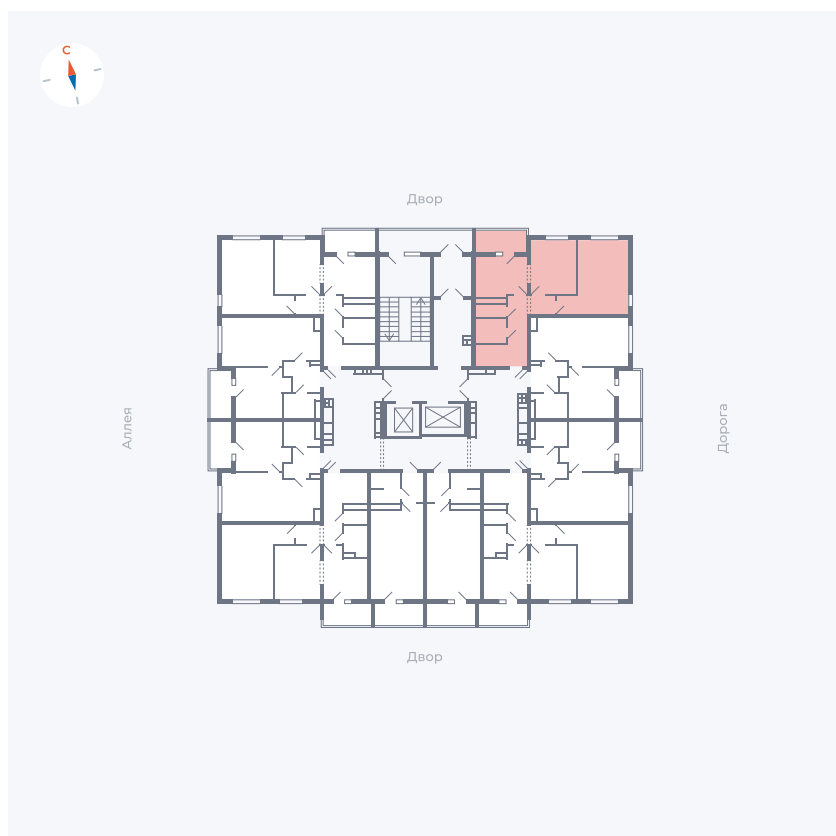

# Квартира 141

Квартал 44.2 / Дом 3 / Секция 1 / Этаж 16

Комнат ..... 2

Площадь ..... 50.14 м<sup>2</sup>

Срок сдачи ..... Дом сдан

Вид из окна ..... Двор и улица