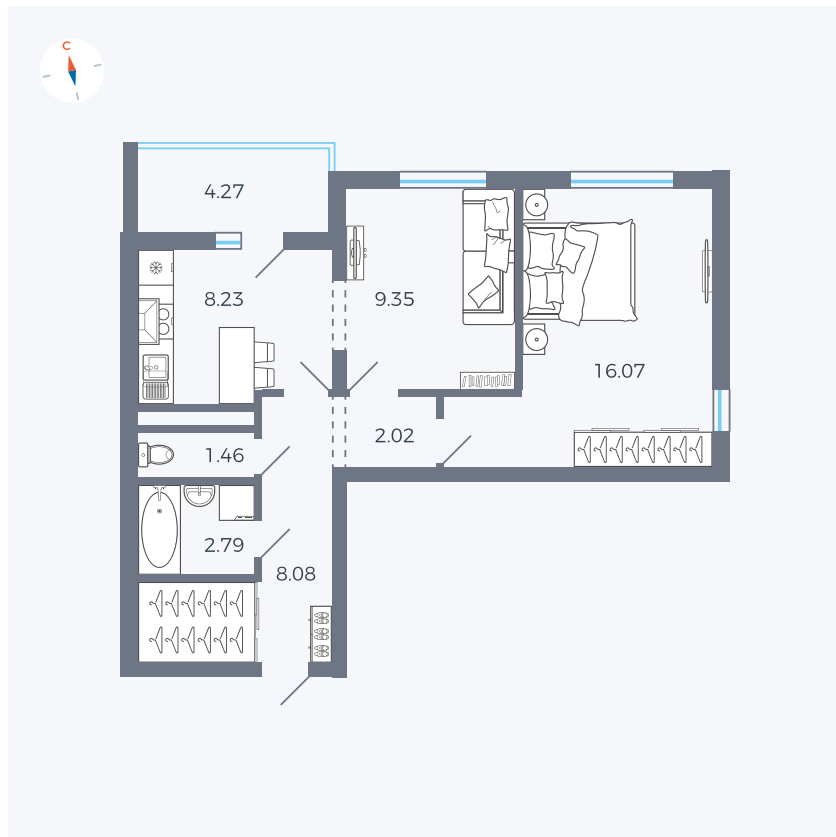

Планировка Тип 220

# Квартира 141

Квартал 44.2 / Дом 3 / Секция 1 / Этаж 16

Комнат ..... 2

Площадь ..... 50.14 м<sup>2</sup>

Срок сдачи ..... Дом сдан

Вид из окна ..... Двор и улица