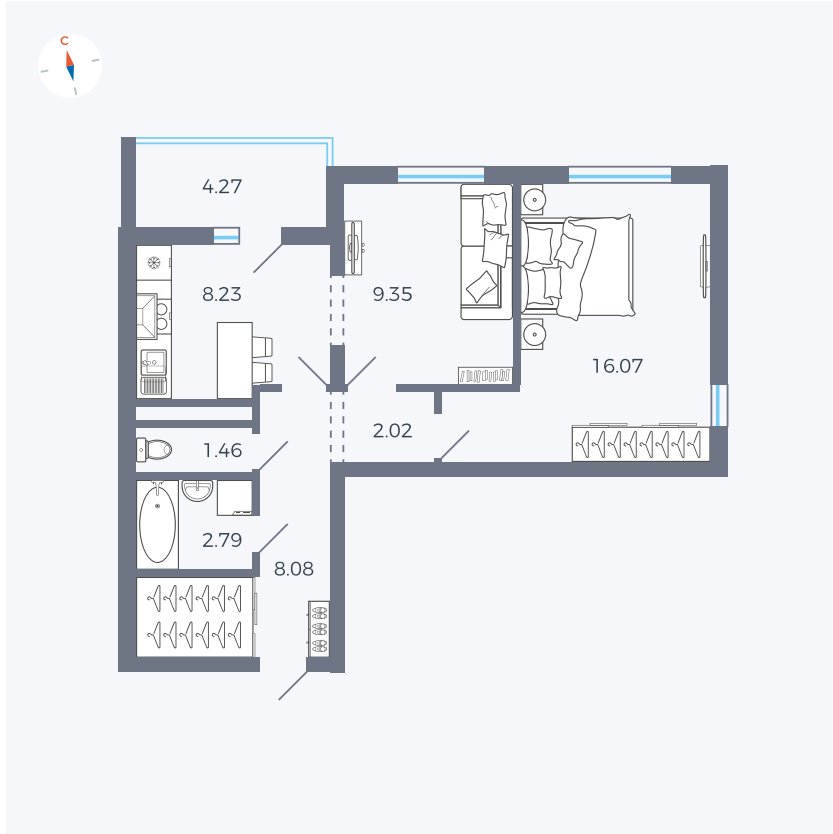

Планировка Тип 220

# Квартира 141

Квартал 44.2 / Дом 3 / Секция 1 / Этаж 16

Комнат ..... 2

Площадь ..... 50.14 м<sup>2</sup>

Срок сдачи ..... IV кв. 2026

Вид из окна ..... Двор и улица