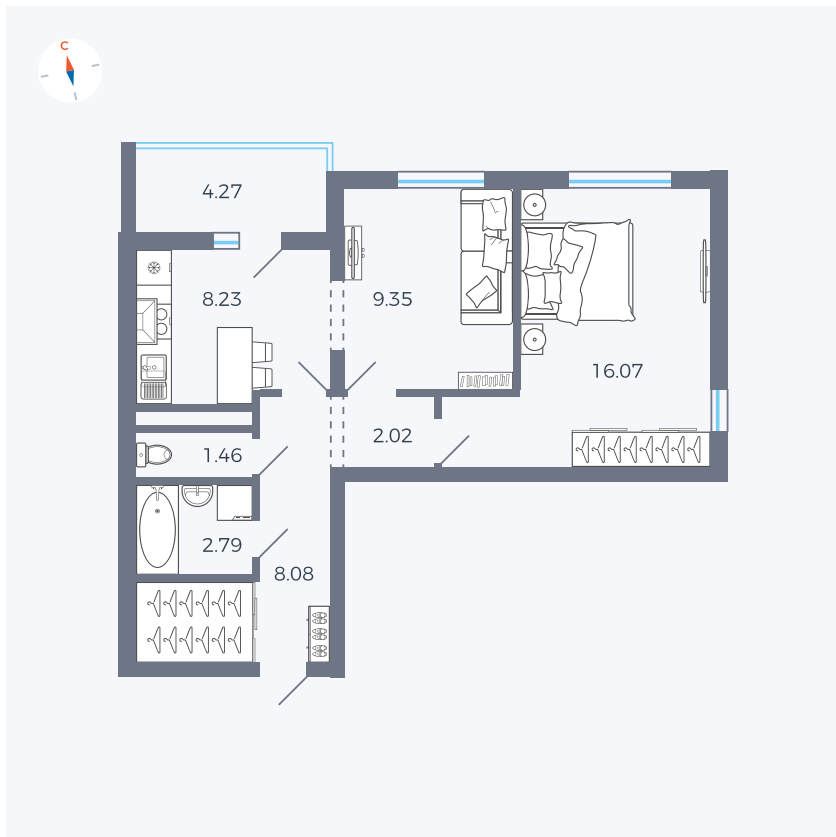

Планировка Тип 220

# Квартира 141

Квартал 44.2 / Дом 3 / Секция 1 / Этаж 16

Комнат ..... 2

Площадь ..... 50.14 м<sup>2</sup>

Срок сдачи ..... IV кв. 2026

Вид из окна ..... Двор и улица