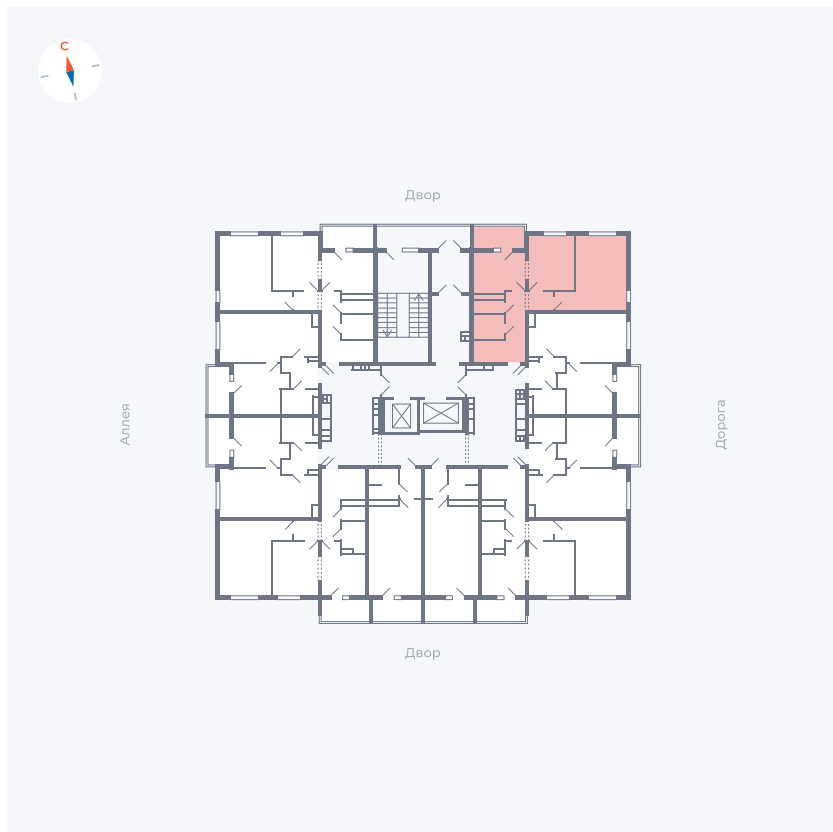

На этаже

Для заметок

Дата генерации: 23.12.2024