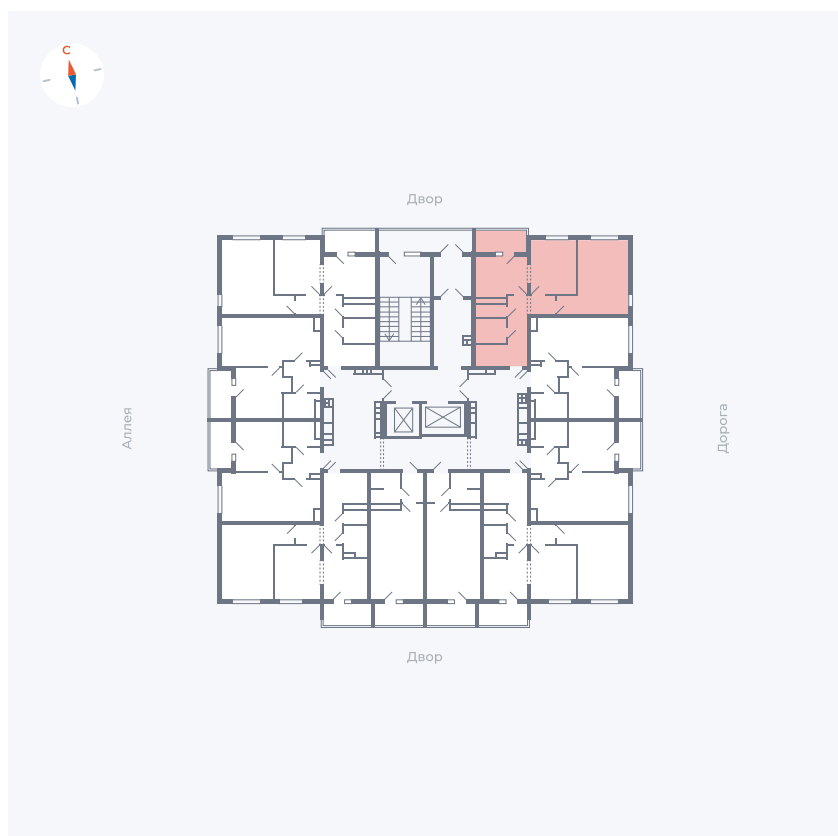

На этаже

Для заметок

Дата генерации: 07.04.2026