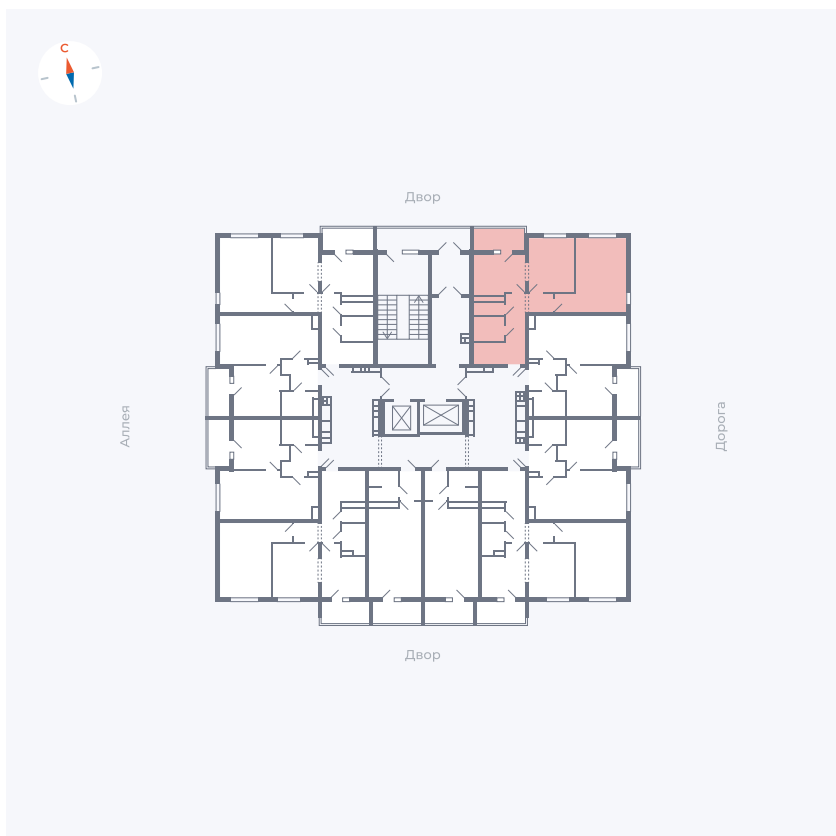

На этаже

Для заметок

Дата генерации: 22.11.2024