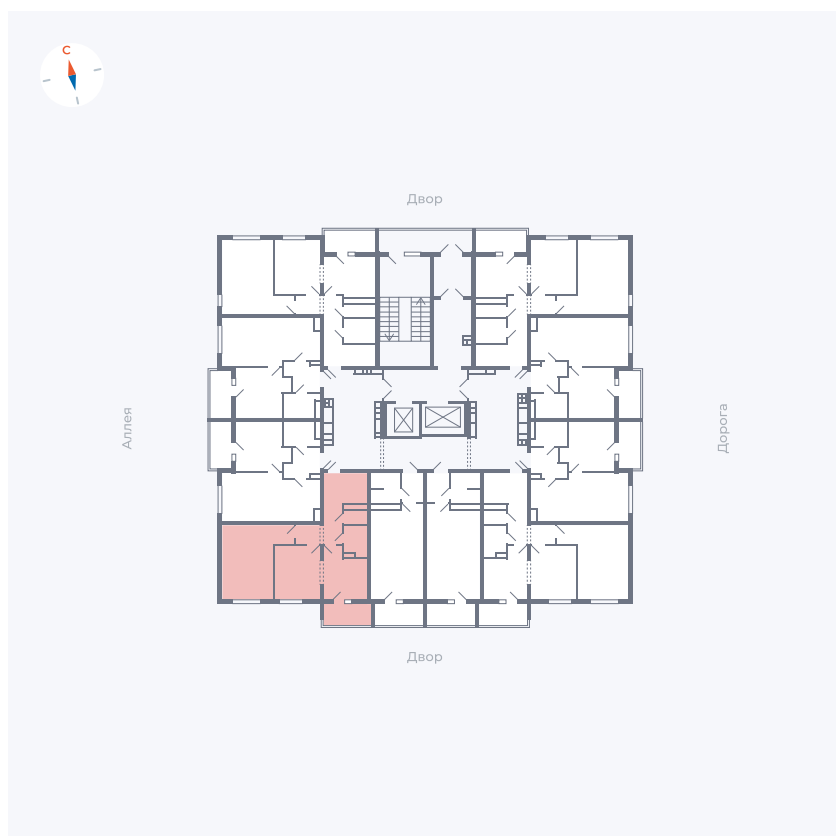

На этаже

Для заметок

Дата генерации: 22.11.2024