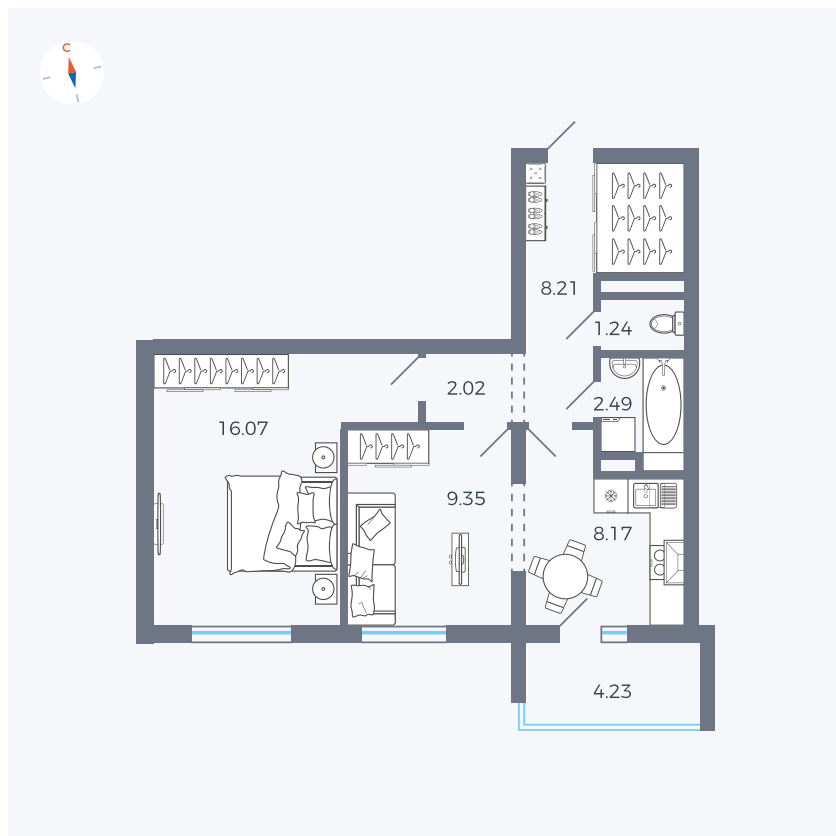

Планировка Тип 2223

Квартира 137

Квартал 44.2 / Дом 3 / Секция 1 / Этаж 15

Комнат	2
Площадь	49.67 м ²
Срок сдачи	IV кв. 2026
Вид из окна	Двор

Отделка

Цена: **0 Р**

Вы можете забронировать эту квартиру, или получить консультацию позвонив по номеру