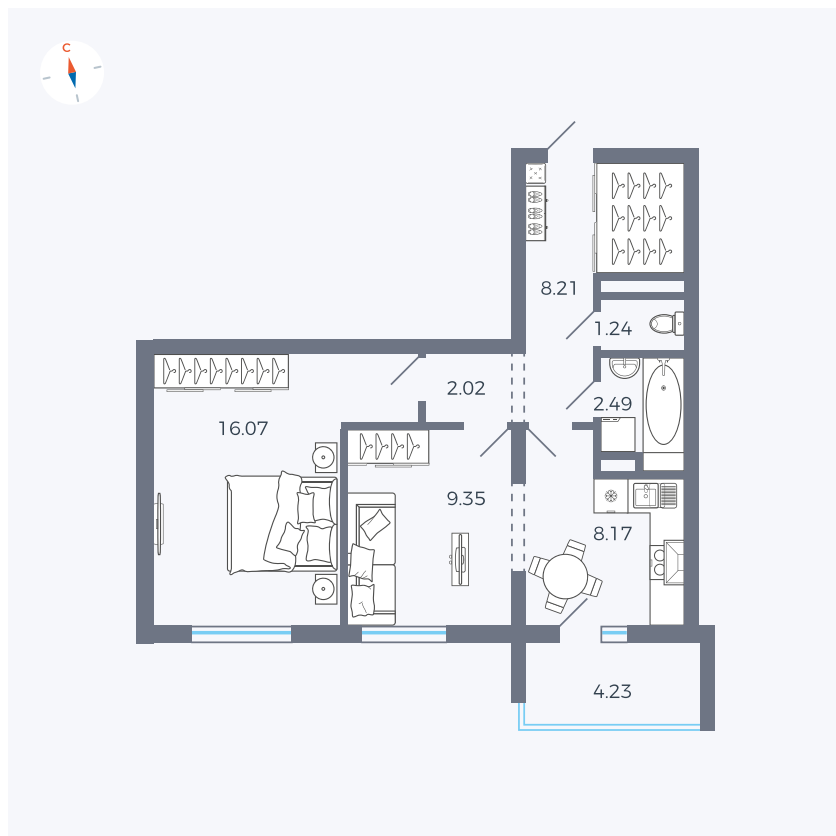

Планировка Тип 2223

Квартира 137

Квартал 44.2 / Дом 3 / Секция 1 / Этаж 15

Комнат	2
Площадь	49.67 м ²
Срок сдачи	Дом сдан
Вид из окна	Двор

Отделка

Цена:

0 Р

Вы можете забронировать эту квартиру, или получить консультацию позвонив по номеру