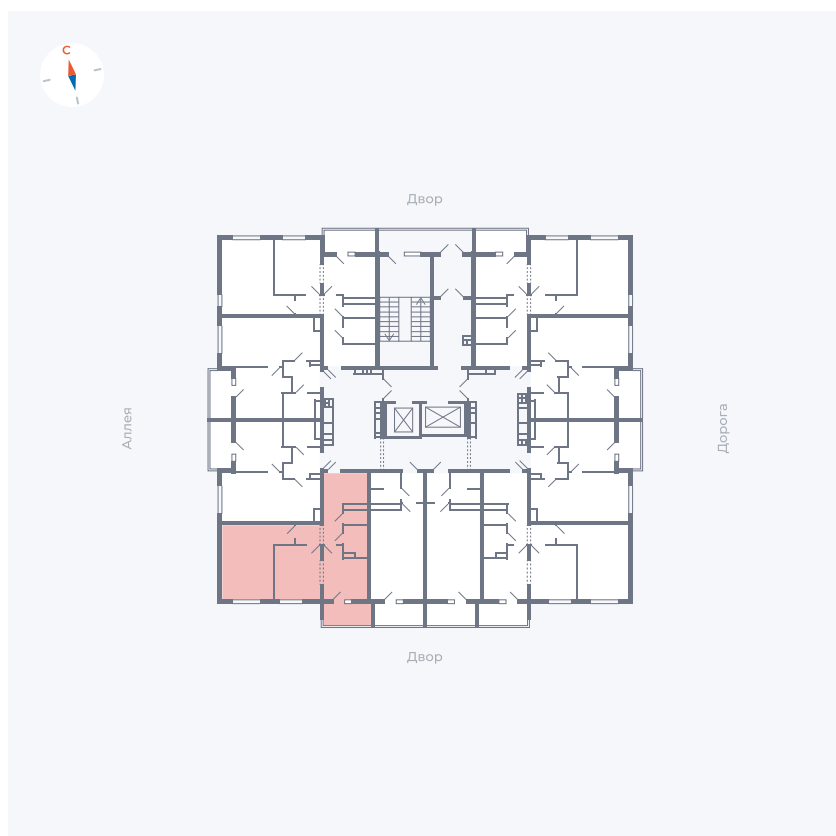

На этаже

Для заметок

Дата генерации: 22.12.2024