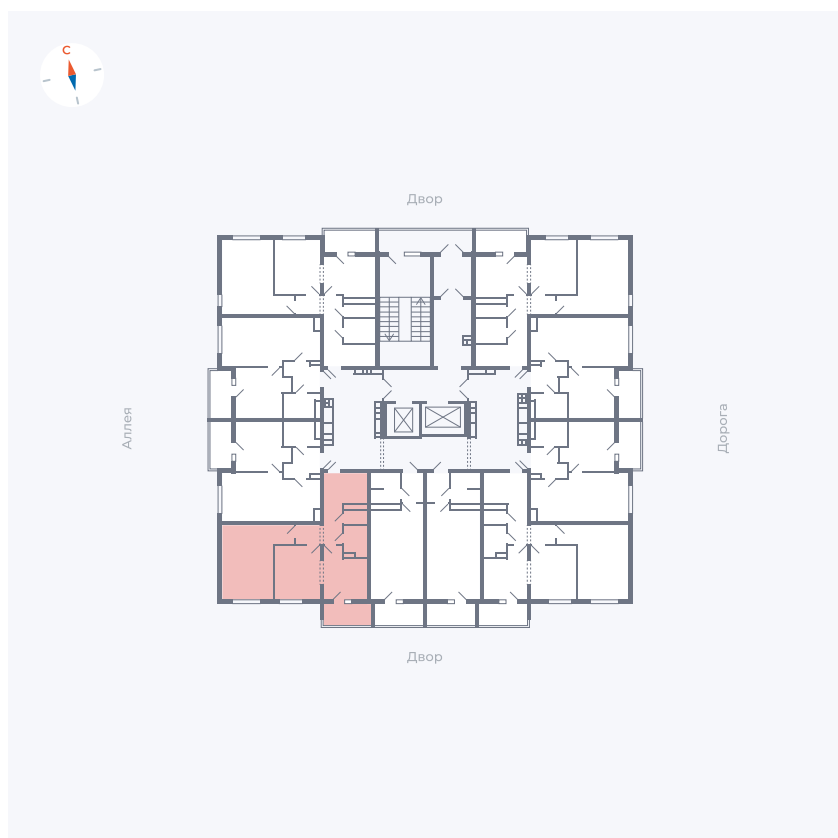

На этаже

Для заметок

Дата генерации: 04.04.2025