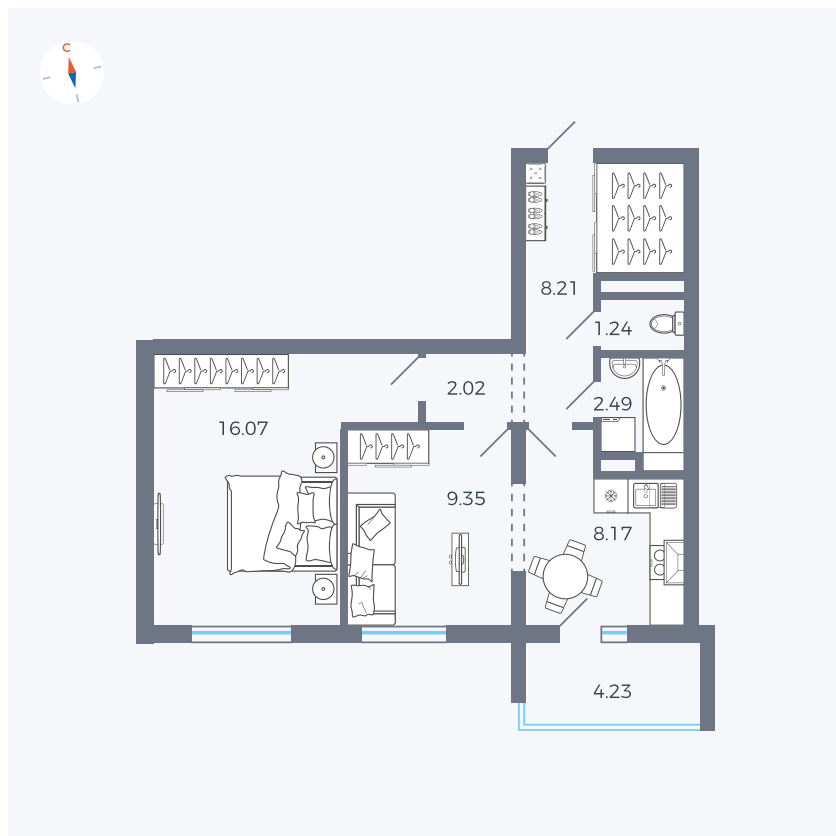

Планировка Тип 2223

# Квартира 137

Квартал 44.2 / Дом 3 / Секция 1 / Этаж 15

Комнат	2
Площадь	49.67 м <sup>2</sup>
Срок сдачи	IV кв. 2026
Вид из окна	Двор