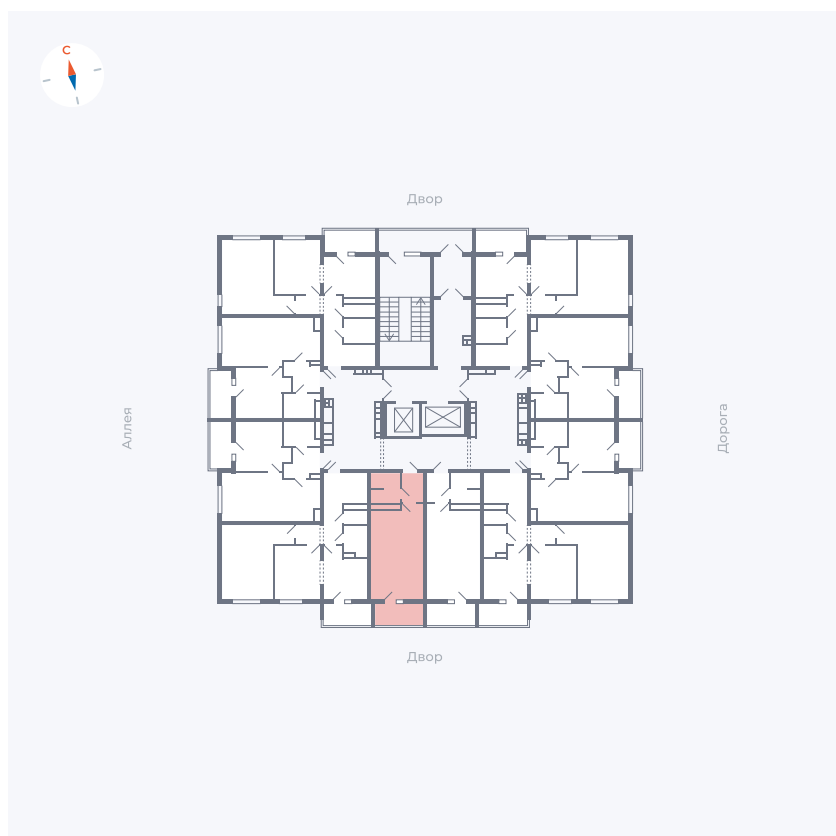

На этаже

Для заметок

Дата генерации: 16.10.2024