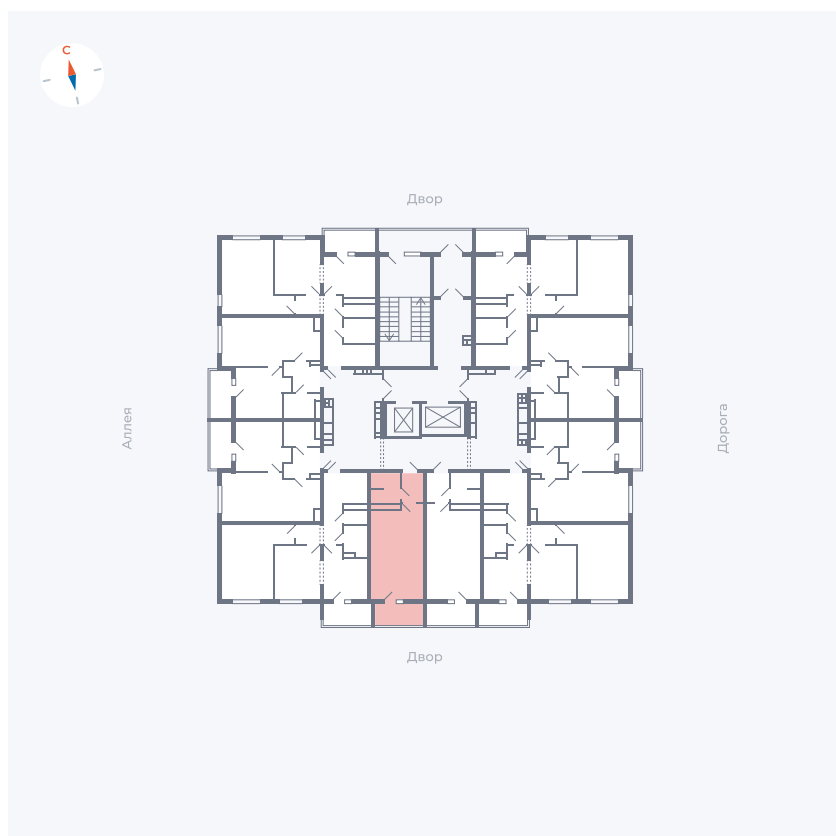

На этаже

Для заметок

Дата генерации: 21.11.2024