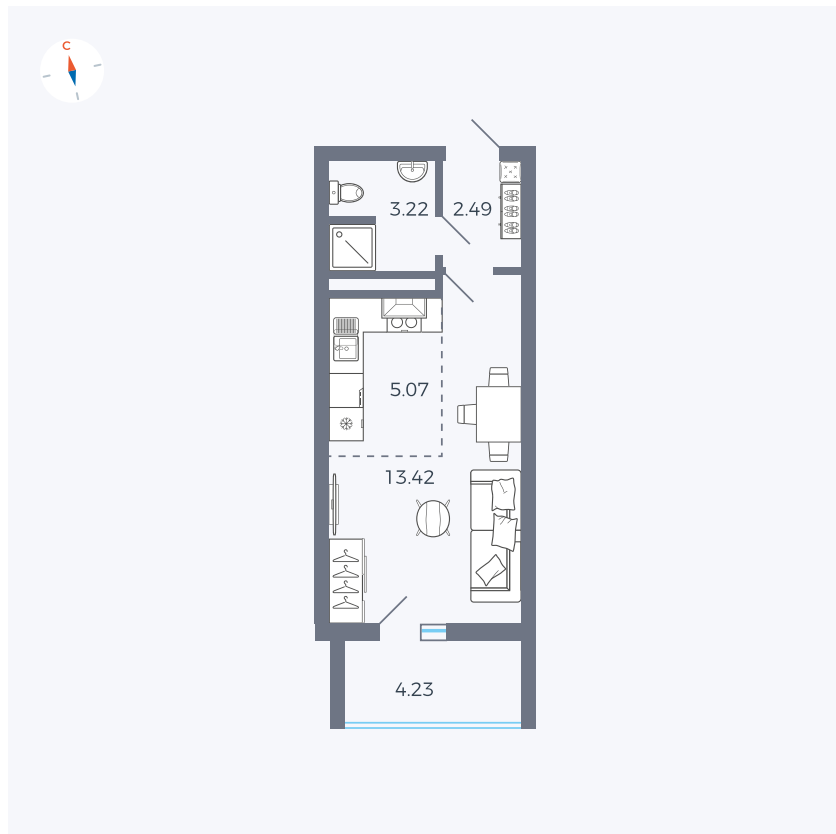

Планировка Тип 0043

Квартира 136

Квартал 44.2 / Дом 3 / Секция 1 / Этаж 15

Комнат	Студия
Площадь	26.32 м ²
Срок сдачи	IV кв. 2026
Вид из окна	Двор

Отделка

Цена: **0 Р**

Вы можете забронировать эту квартиру, или получить консультацию позвонив по номеру