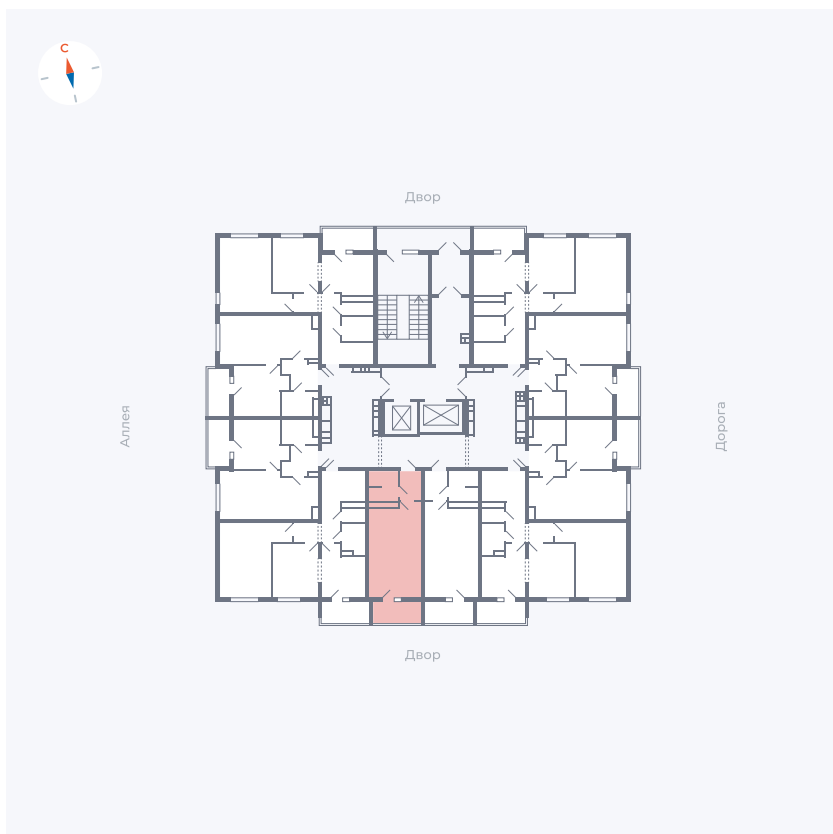

На этаже

Для заметок

Дата генерации: 22.12.2024