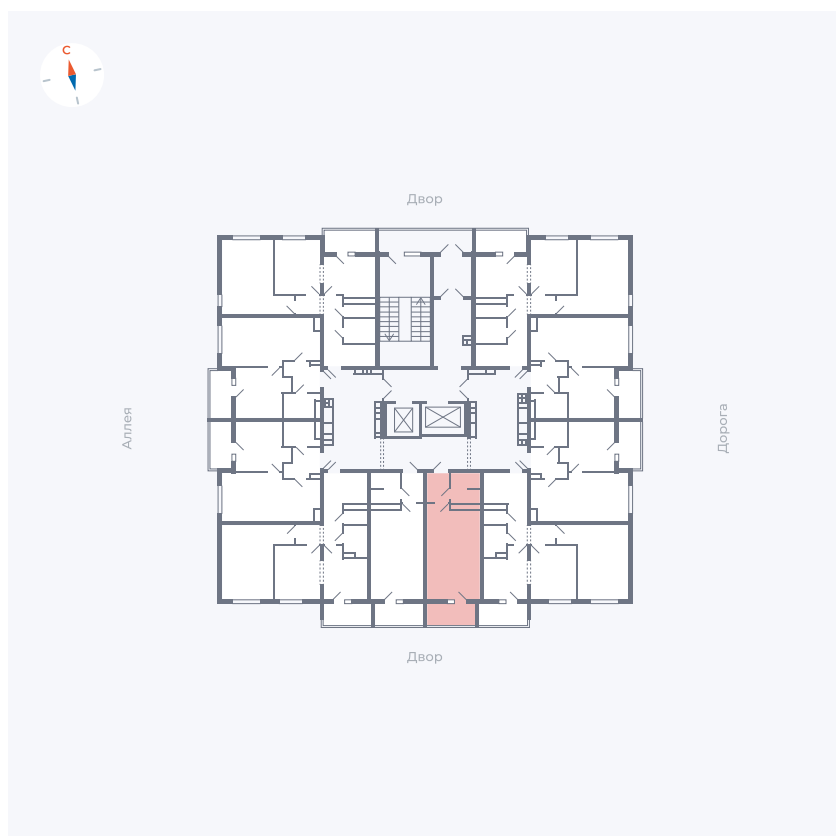

На этаже

Для заметок

Дата генерации: 23.01.2025