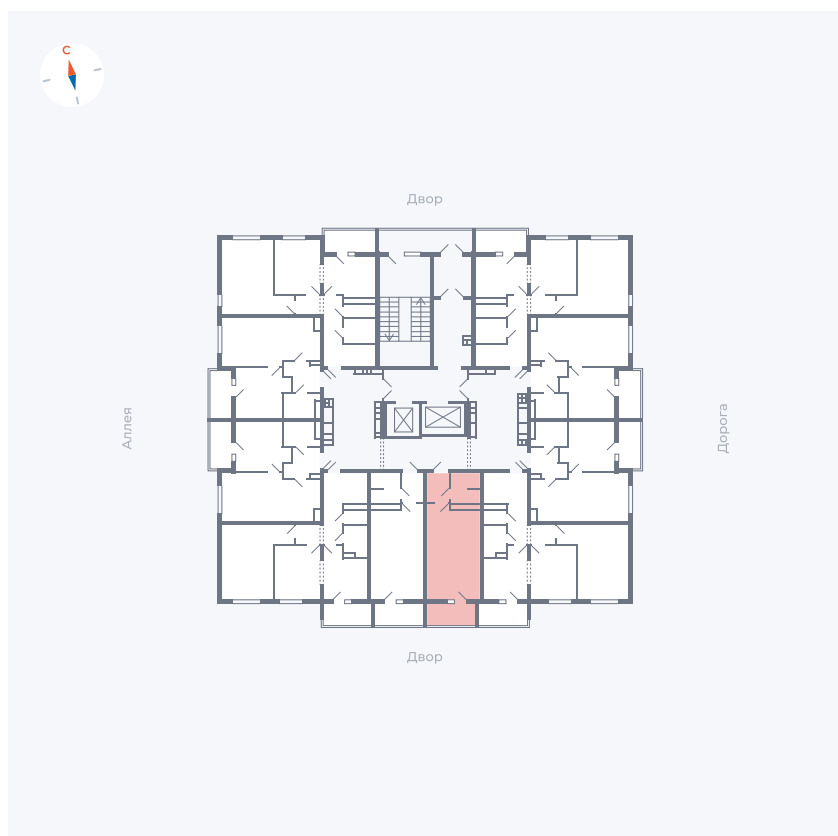

На этаже

Для заметок

Дата генерации: 18.12.2024