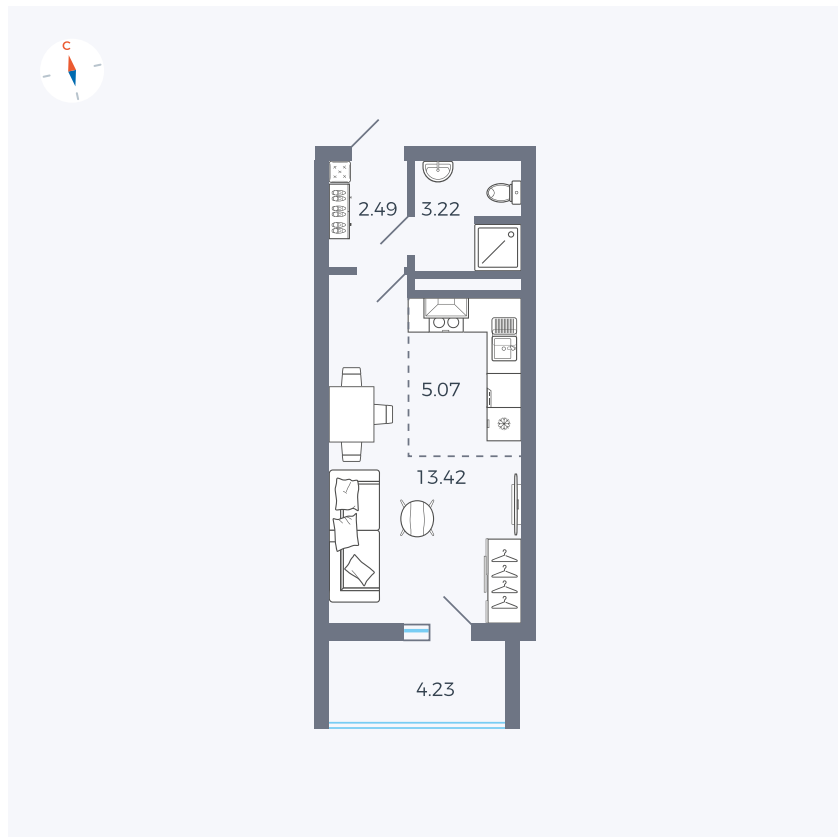

Планировка Тип 004

Квартира 135

Квартал 44.2 / Дом 3 / Секция 1 / Этаж 15

Комнат	Студия
Площадь	26.32 м ²
Срок сдачи	IV кв. 2026
Вид из окна	Двор

Отделка

Цена: **0 Р**

Вы можете забронировать эту квартиру, или получить консультацию позвонив по номеру