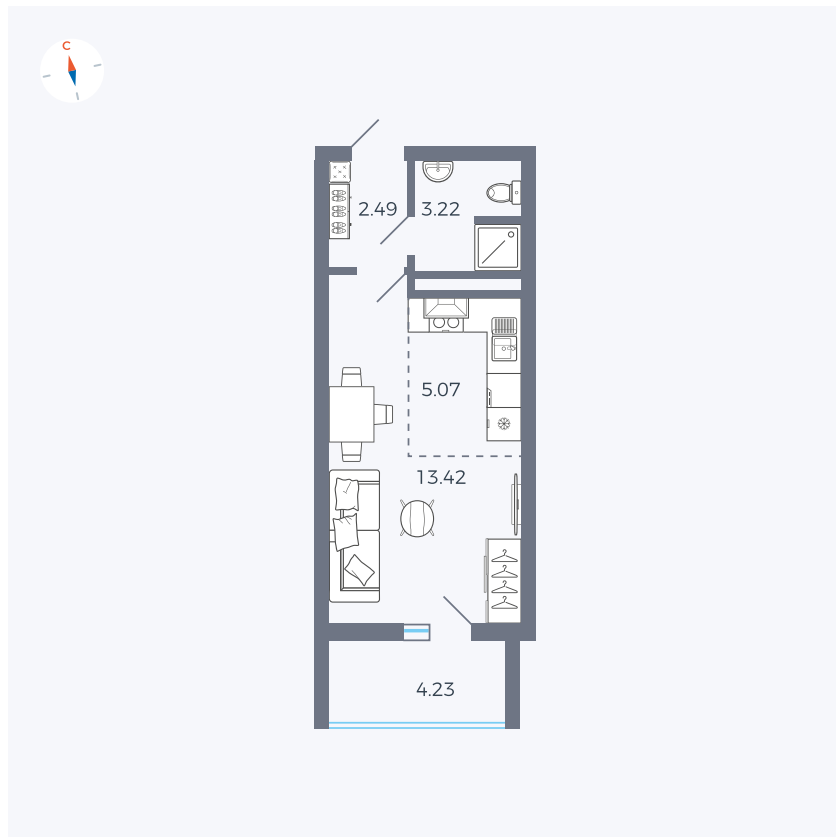

# Квартира 135

Квартал 44.2 / Дом 3 / Секция 1 / Этаж 15

Комнат	Студия
Площадь	26.32 м <sup>2</sup>
Срок сдачи	IV кв. 2026
Вид из окна	Двор