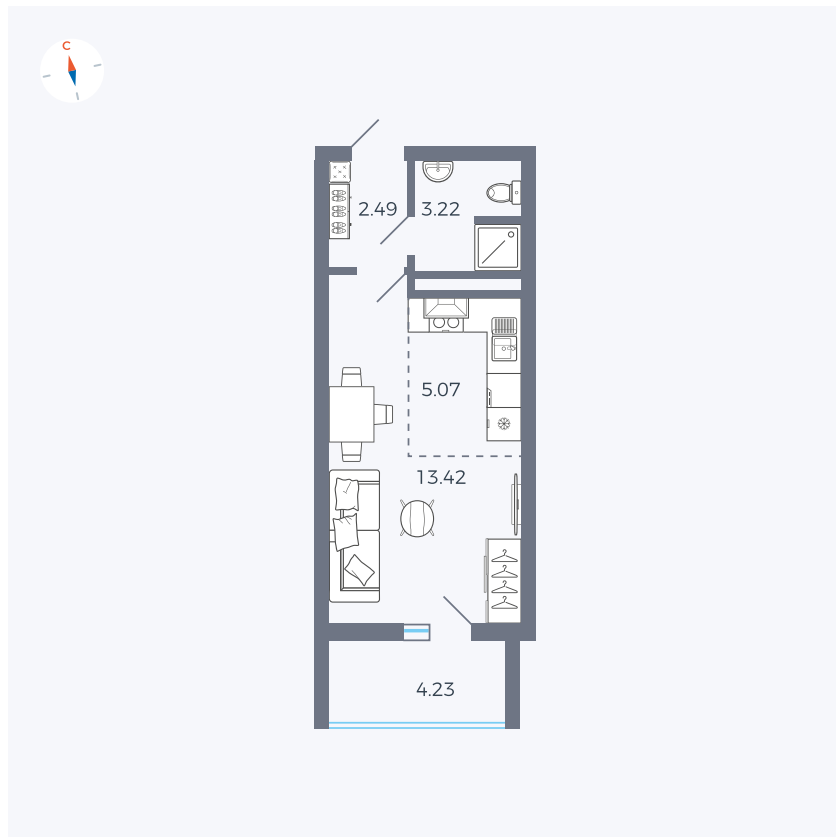

Планировка Тип 004

Квартира 135

Квартал 44.2 / Дом 3 / Секция 1 / Этаж 15

Комнат	Студия
Площадь	26.32 м²
Срок сдачи	IV кв. 2026
Вид из окна	Двор

Отделка

Цена: **0 Р**

Вы можете забронировать эту квартиру, или получить консультацию позвонив по номеру

+7 (846) 264-00-64