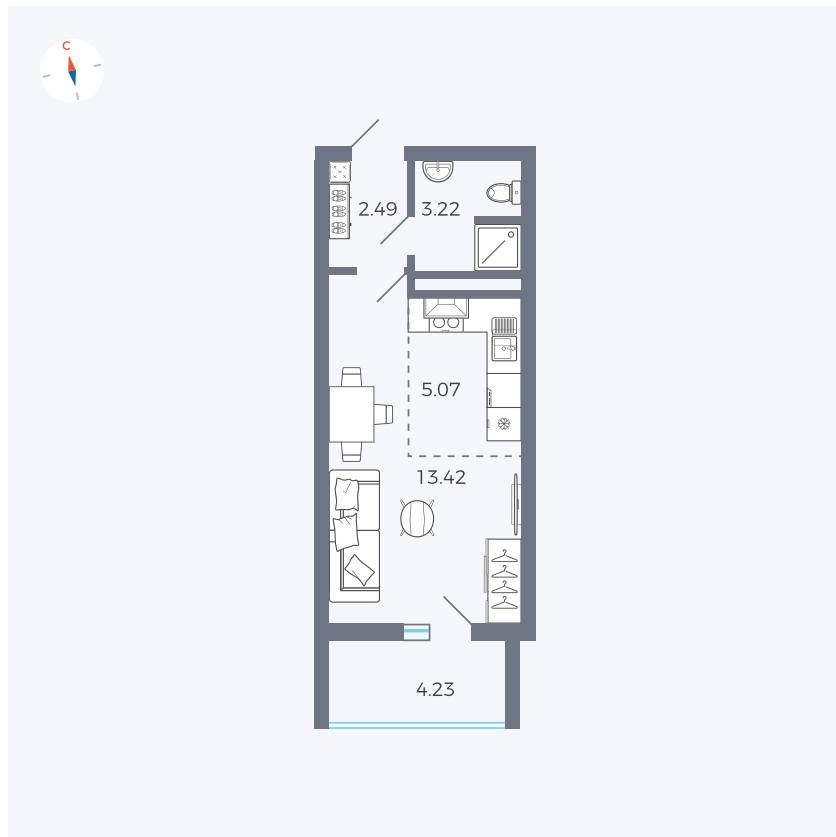

Планировка Тип 004

Квартира 135

Квартал 44.2 / Дом 3 / Секция 1 / Этаж 15

Комнат	Студия
Площадь	26.32 м ²
Срок сдачи	IV кв. 2026
Вид из окна	Двор

Отделка

Цена:

0 ₪

Вы можете забронировать эту квартиру, или получить консультацию позвонив по номеру