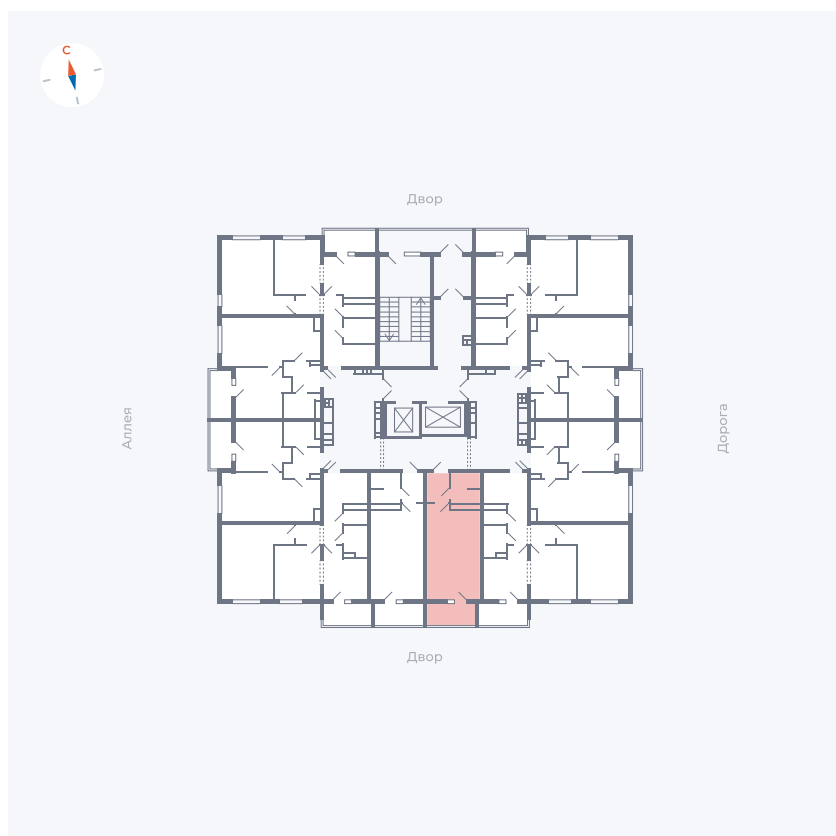

На этаже

Для заметок

Дата генерации: 27.04.2025