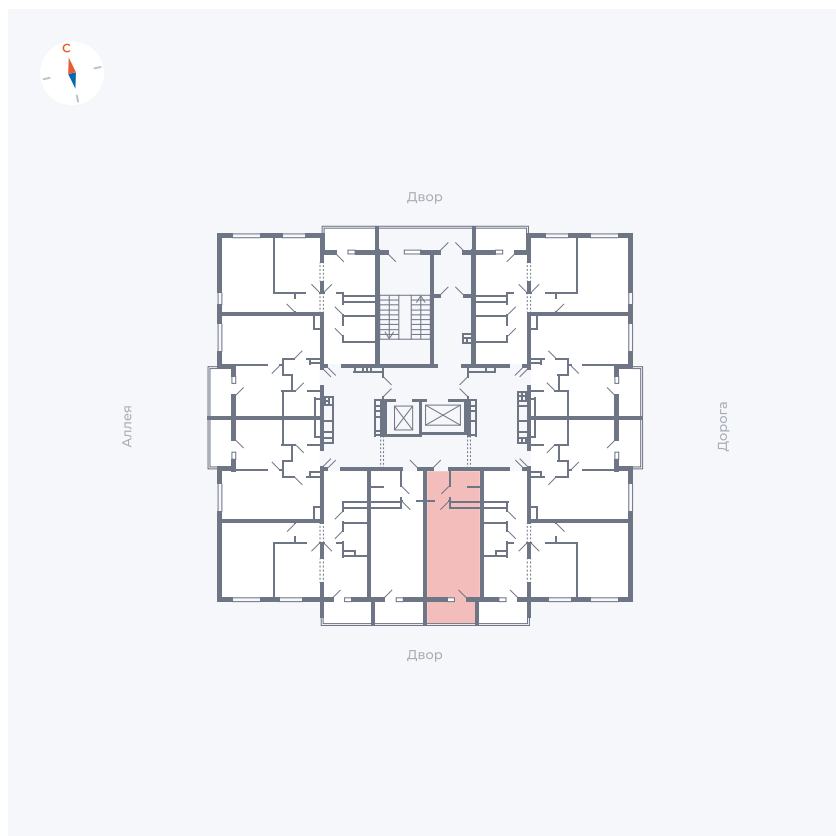

На этаже

Для заметок

Дата генерации: 23.01.2025