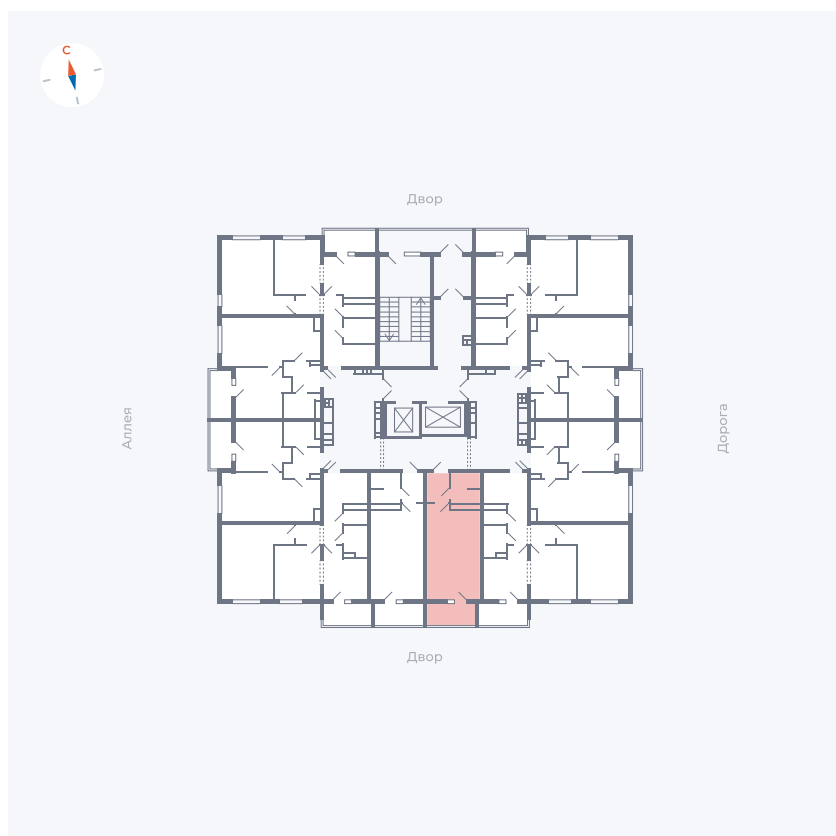

# Квартира 135

Квартал 44.2 / Дом 3 / Секция 1 / Этаж 15

Комнат	Студия
Площадь	26.32 м²
Срок сдачи	IV кв. 2026
Вид из окна	Двор

## На этаже