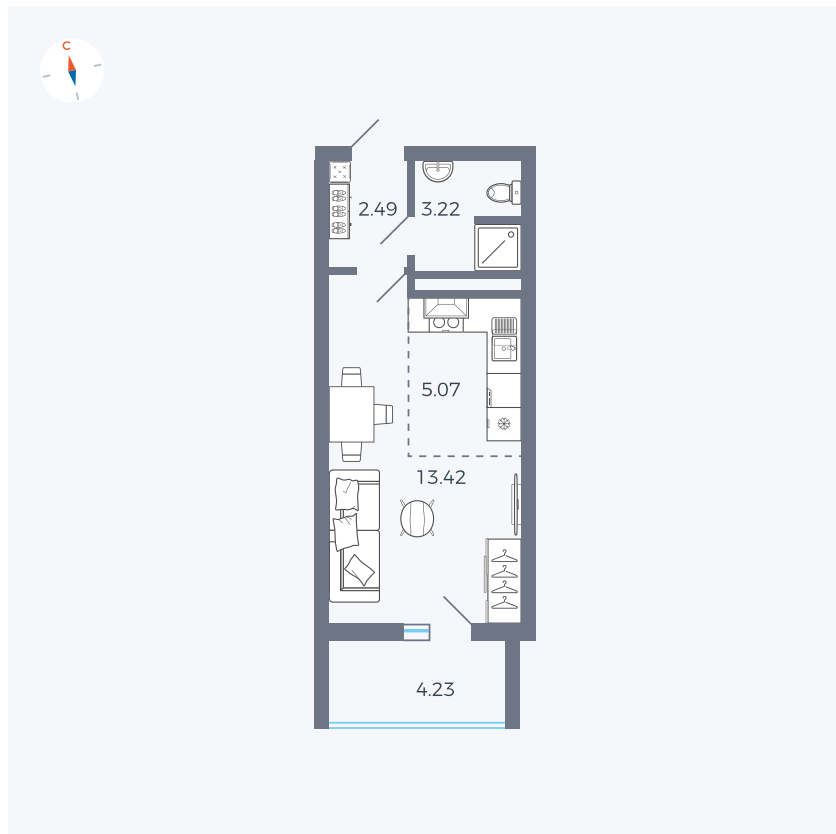

Планировка Тип 004

Квартира 135

Квартал 44.2 / Дом 3 / Секция 1 / Этаж 15

Комнат	Студия
Площадь	26.32 м²
Срок сдачи	IV кв. 2026
Вид из окна	Двор

Отделка

Цена: **0 Р**

Вы можете забронировать эту квартиру, или получить консультацию позвонив по номеру