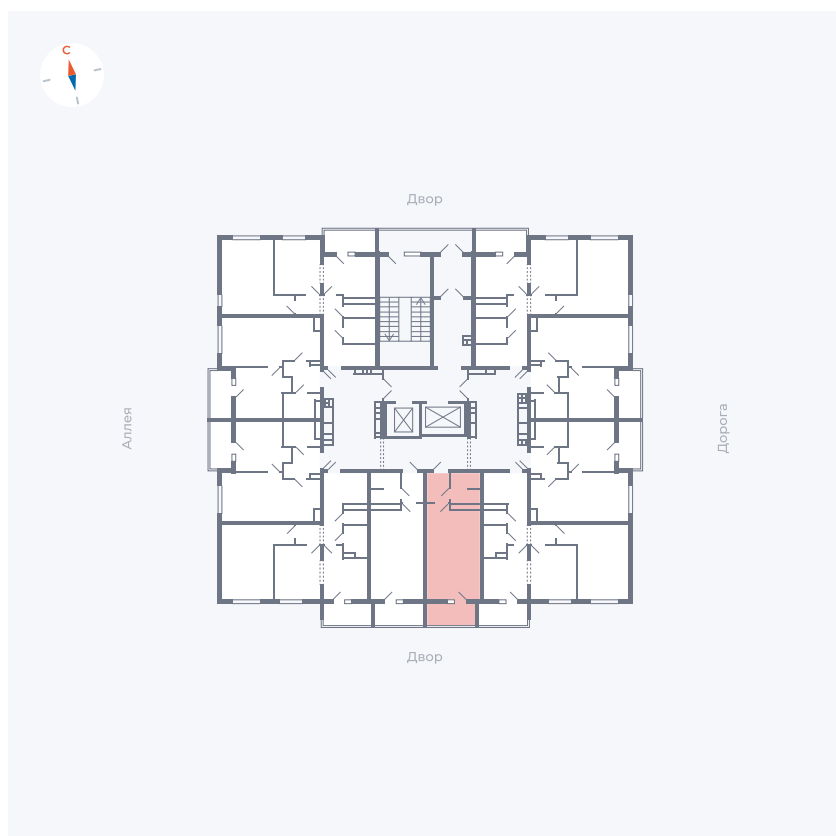

На этаже

Для заметок

Дата генерации: 18.12.2024