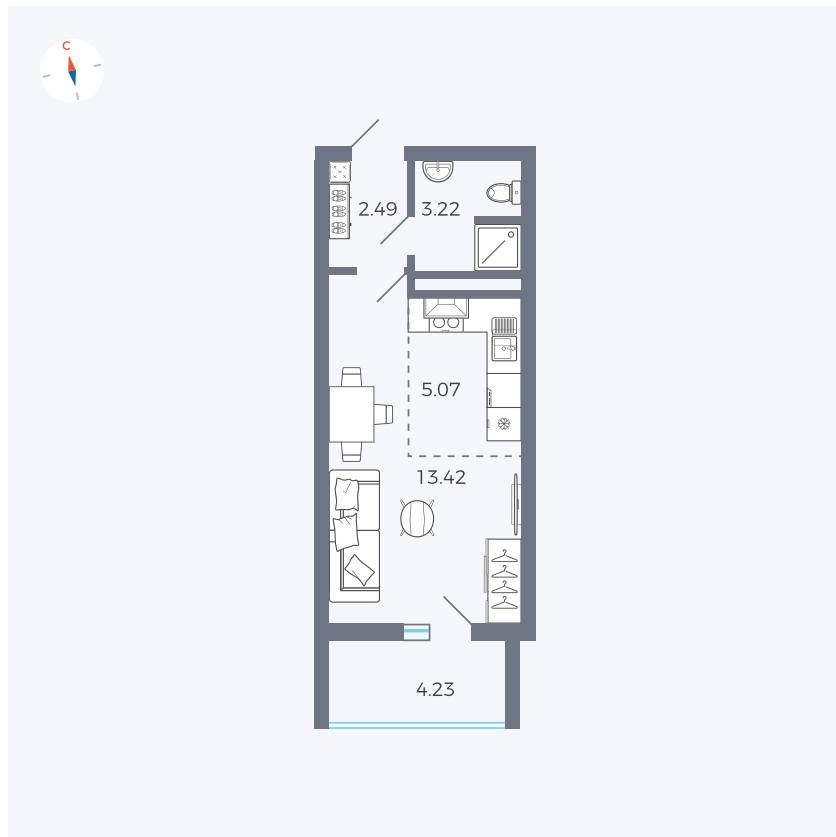

Планировка Тип 004

# Квартира 135

Квартал 44.2 / Дом 3 / Секция 1 / Этаж 15

Комнат	Студия
Площадь	26.32 м²
Срок сдачи	IV кв. 2026
Вид из окна	Двор