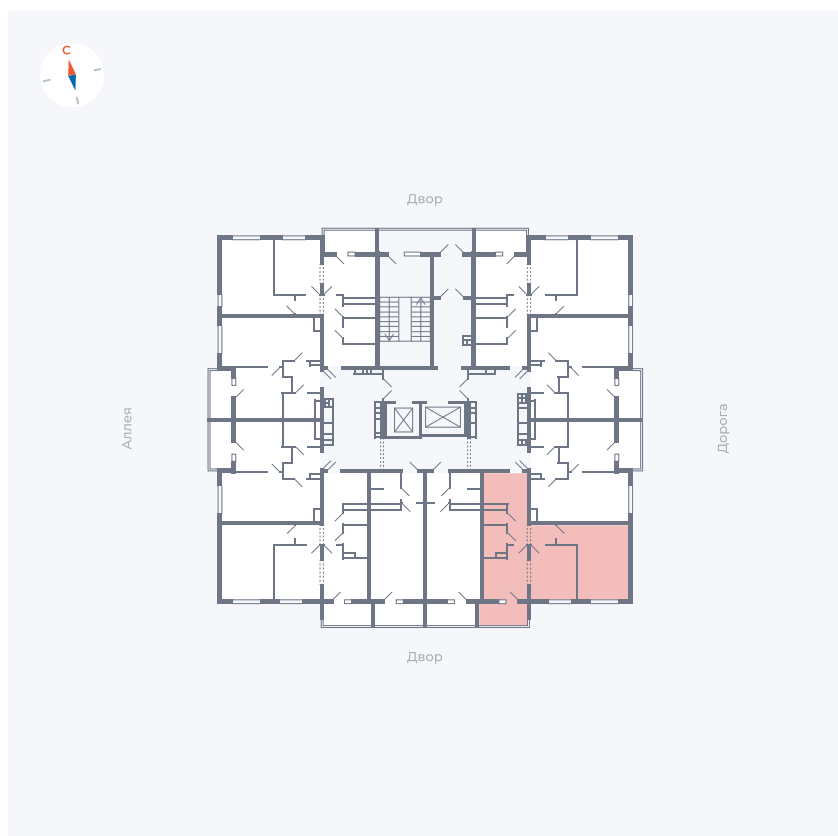

На этаже

Для заметок

Дата генерации: 08.04.2026