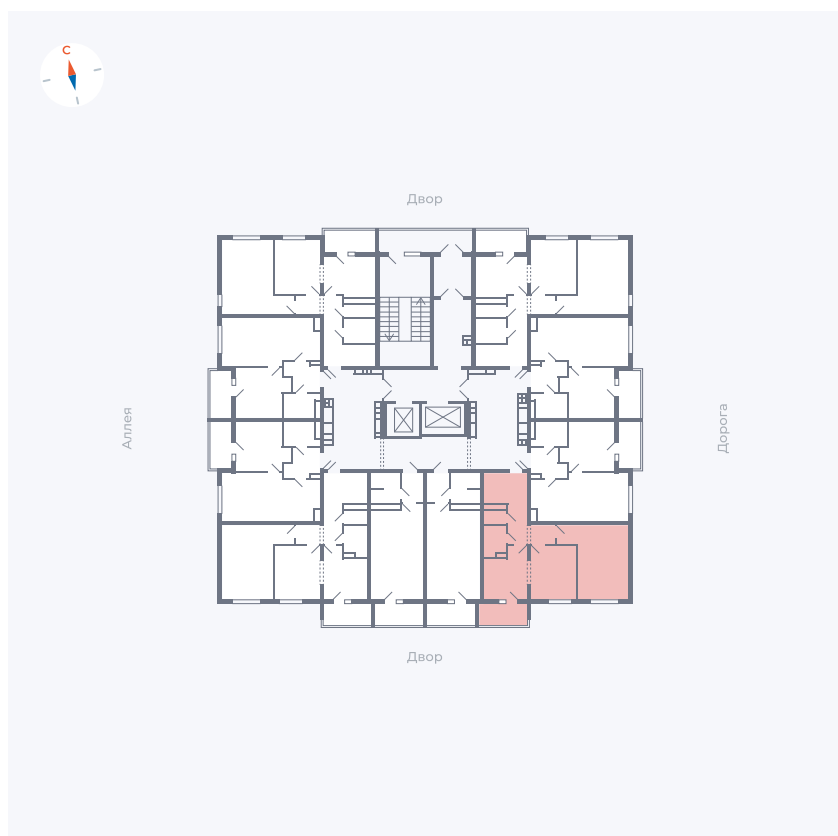

На этаже

Для заметок

Дата генерации: 22.12.2024