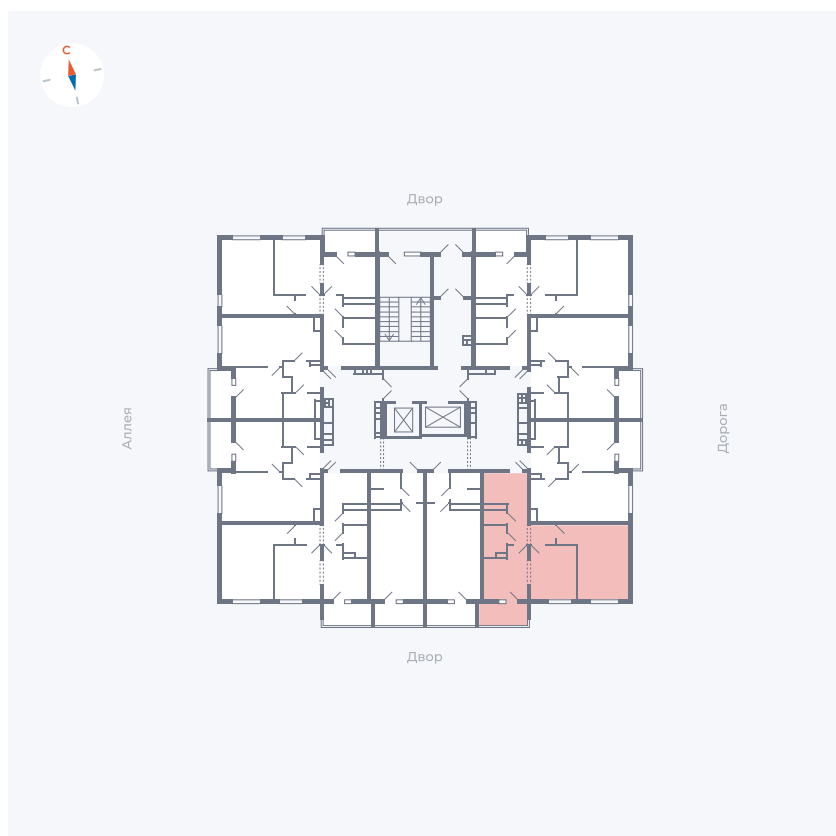

На этаже

Для заметок

Дата генерации: 04.04.2025