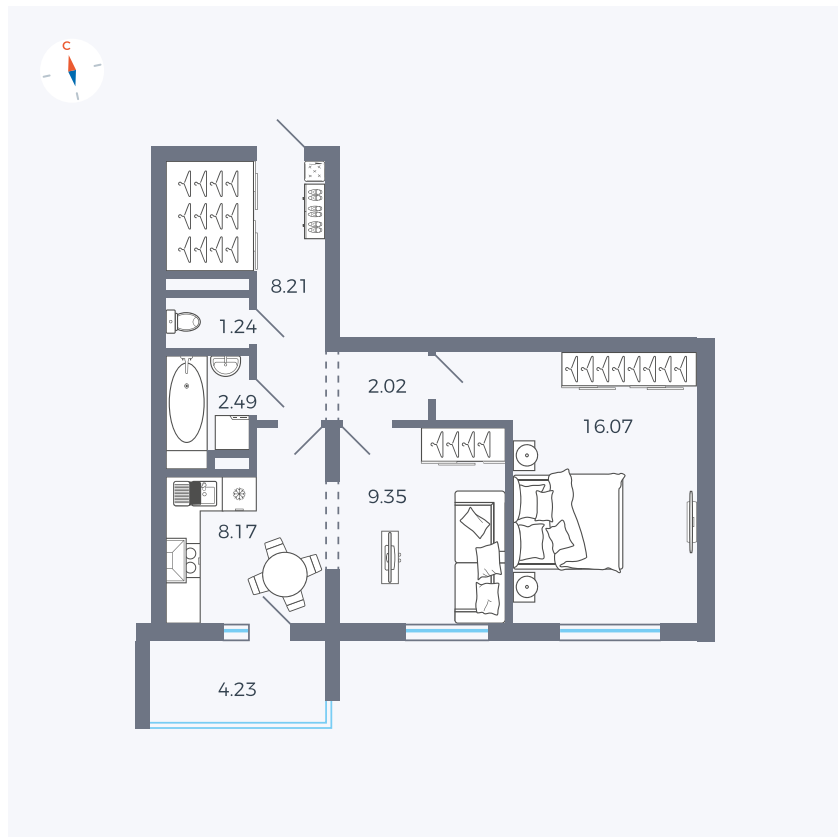

Планировка Тип 222

Квартира 134

Квартал 44.2 / Дом 3 / Секция 1 / Этаж 15

Комнат 2

Площадь 49.67 м²

Срок сдачи IV кв. 2026

Вид из окна Двор

Отделка