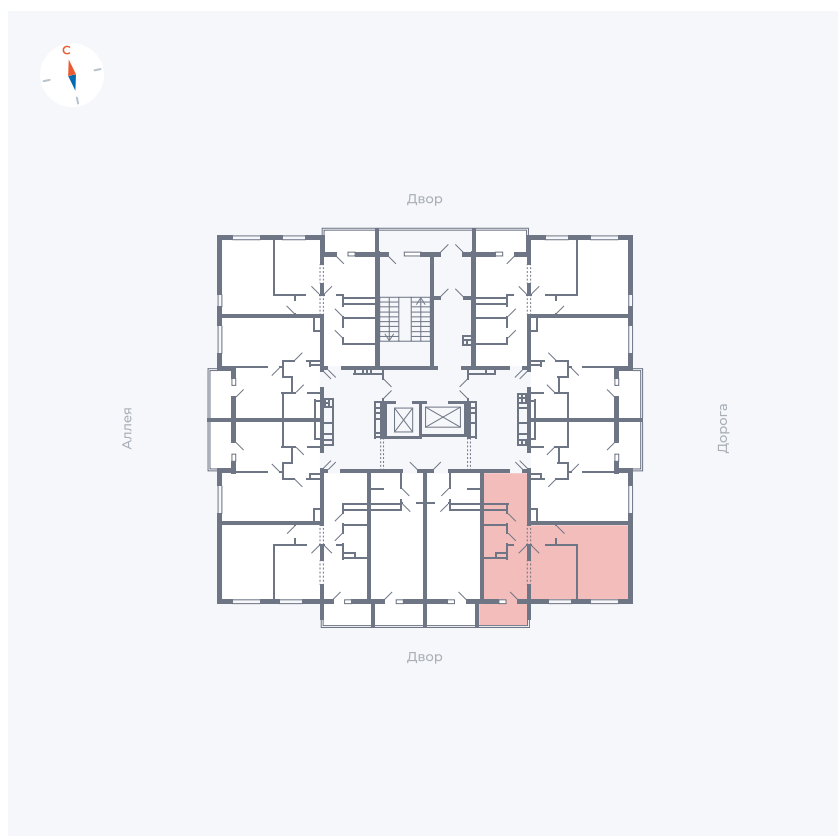

На этаже

Для заметок

Дата генерации: 29.04.2026