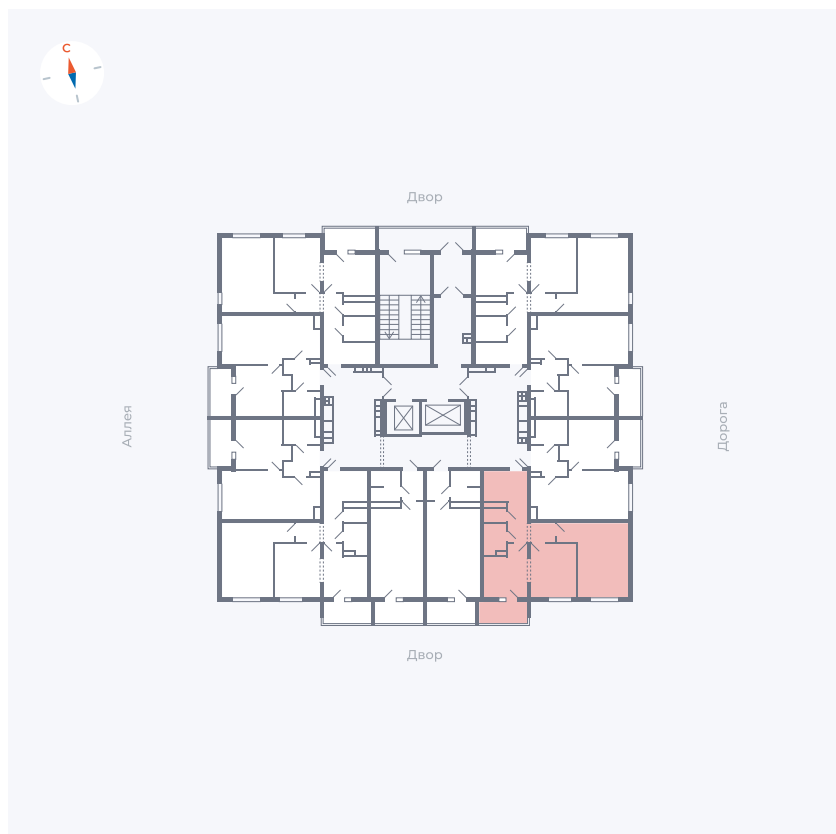

На этаже

Для заметок

Дата генерации: 23.01.2025