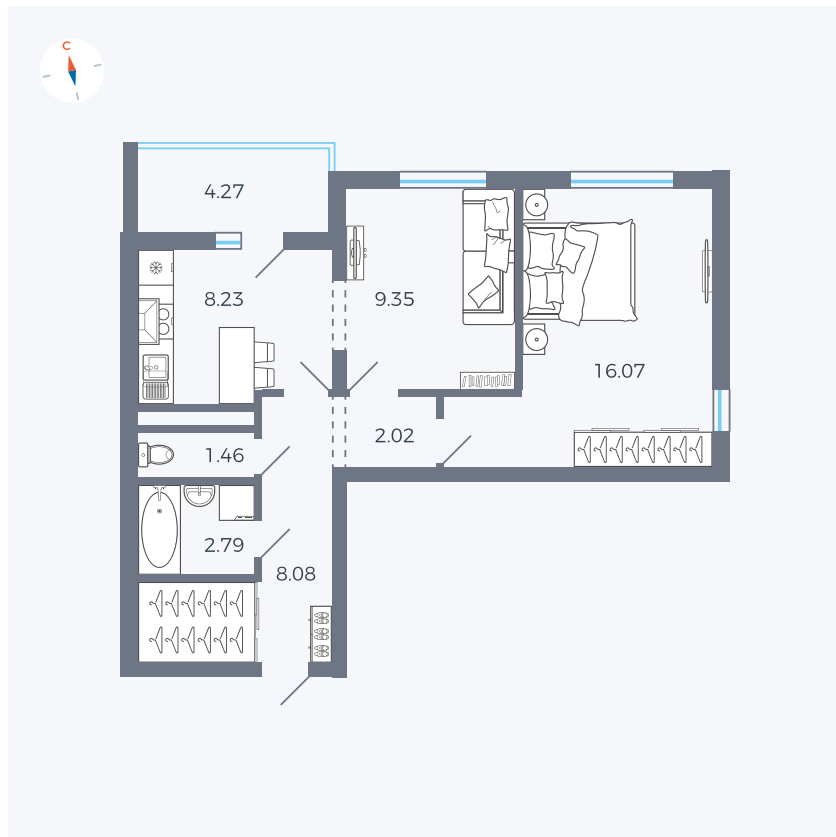

Планировка Тип 220

# Квартира 131

Квартал 44.2 / Дом 3 / Секция 1 / Этаж 15

Комнат	2
Площадь	50.14 м <sup>2</sup>
Срок сдачи	Дом сдан
Вид из окна	Двор и улица