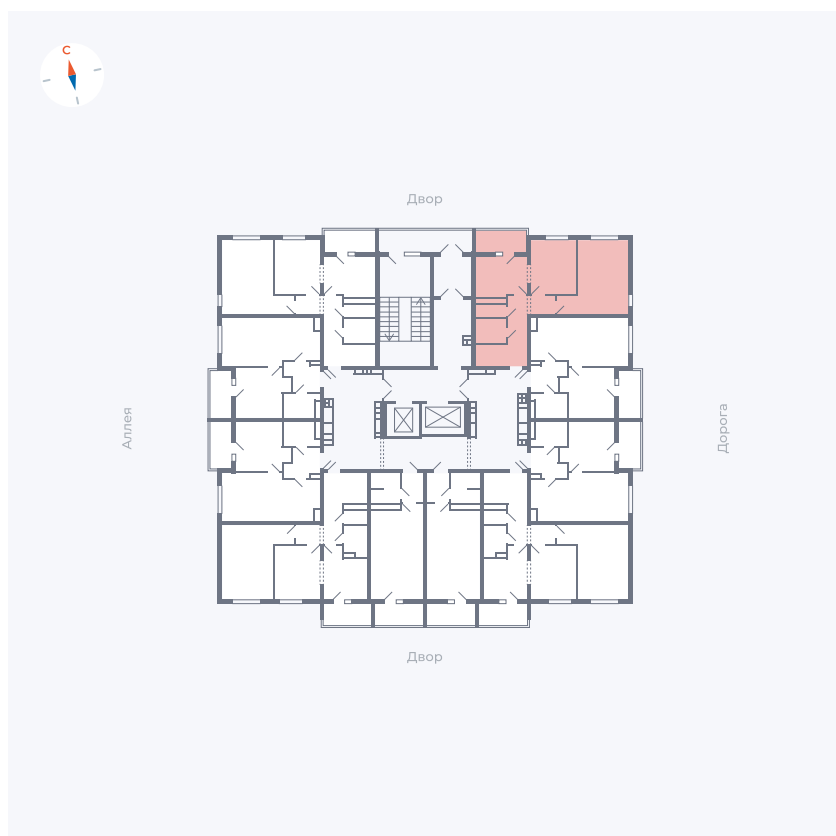

На этаже

Для заметок

Дата генерации: 30.06.2026