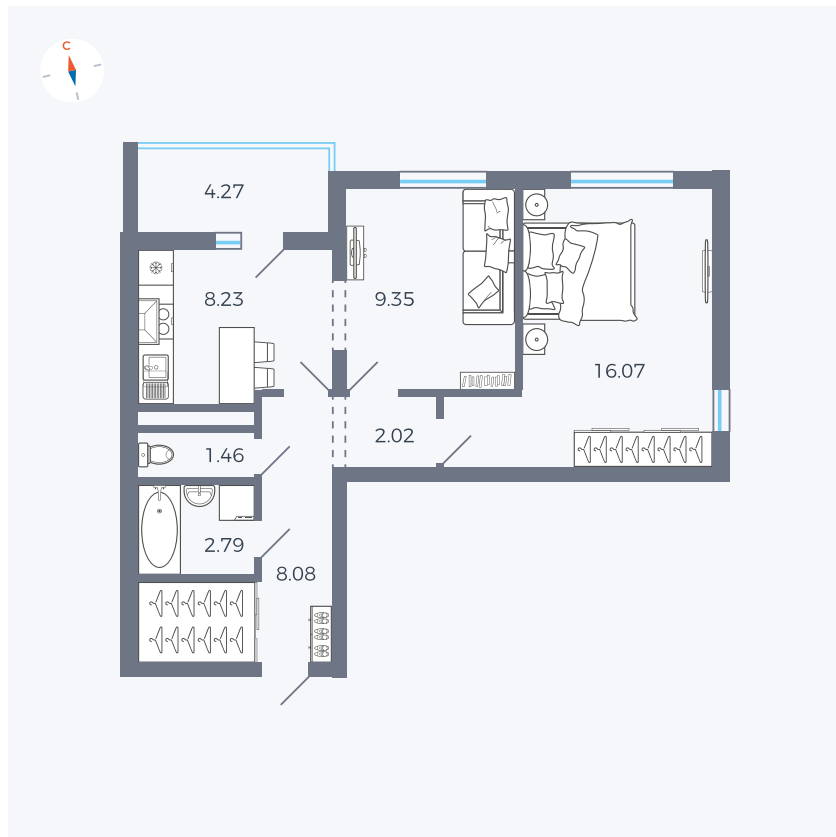

Планировка Тип 220

# Квартира 131

Квартал 44.2 / Дом 3 / Секция 1 / Этаж 15

Комнат ..... 2

Площадь ..... 50.14 м<sup>2</sup>

Срок сдачи ..... IV кв. 2026

Вид из окна ..... Двор и улица