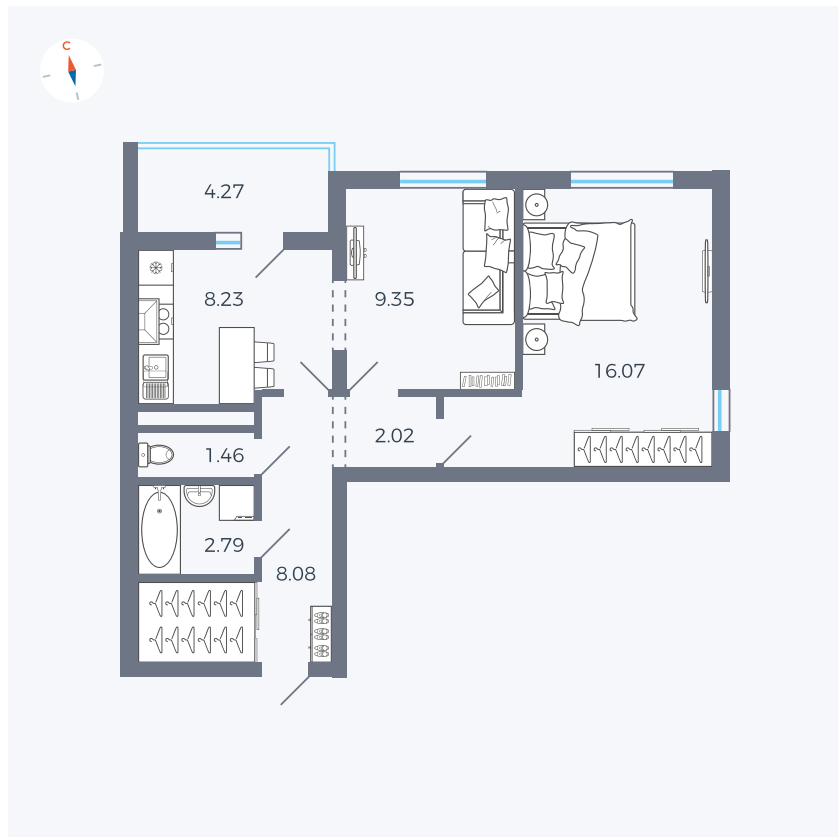

Планировка Тип 220

Квартира 131

Квартал 44.2 / Дом 3 / Секция 1 / Этаж 15

Комнат 2

Площадь 50.14 м²

Срок сдачи IV кв. 2026

Вид из окна Двор и улица

Отделка