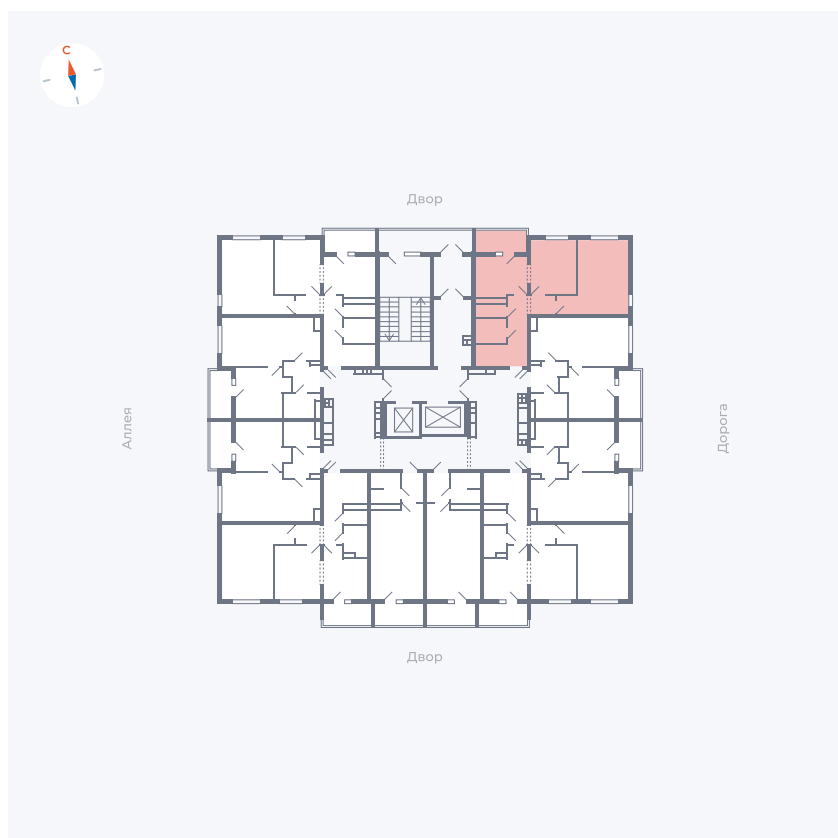

На этаже

Для заметок

Дата генерации: 22.11.2024