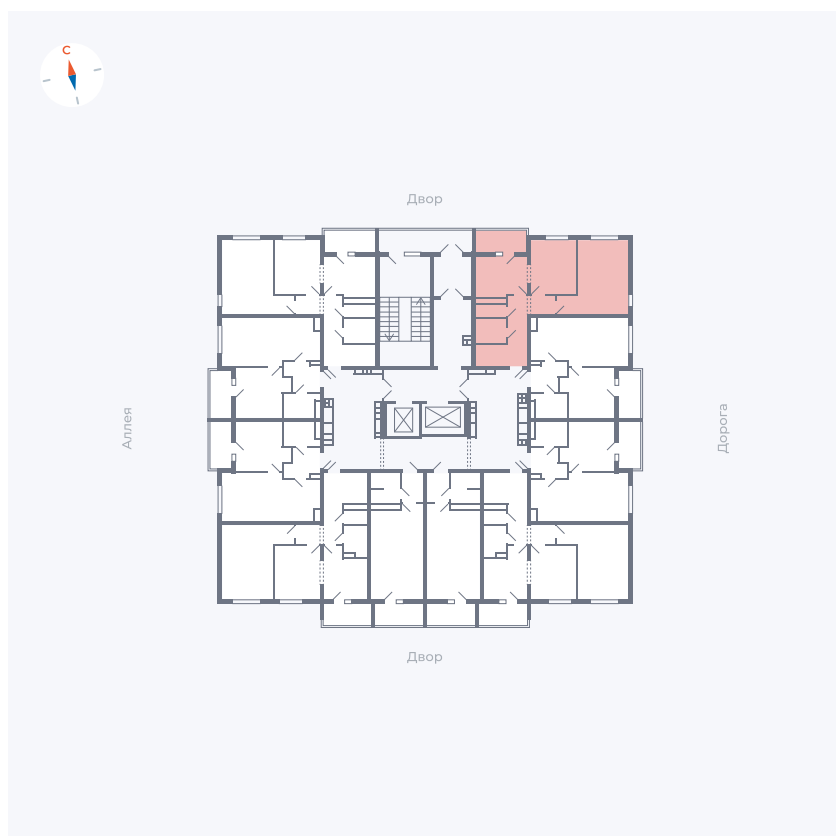

На этаже

Для заметок

Дата генерации: 04.04.2025