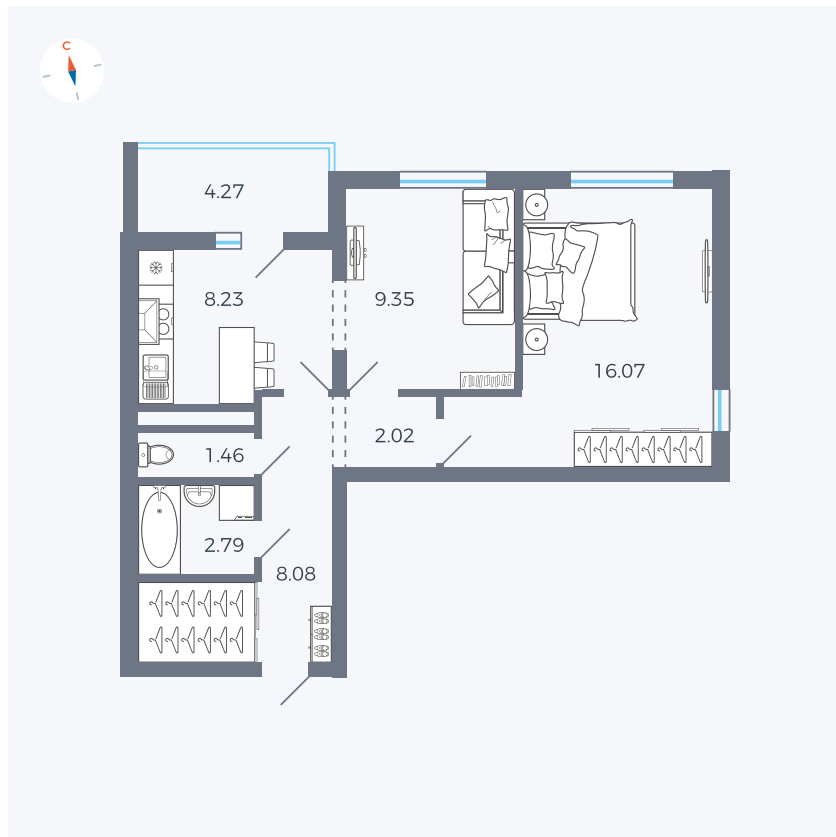

Планировка Тип 220

Квартира 131

Квартал 44.2 / Дом 3 / Секция 1 / Этаж 15

Комнат 2

Площадь 50.14 м²

Срок сдачи Дом сдан

Вид из окна Двор и улица

Отделка