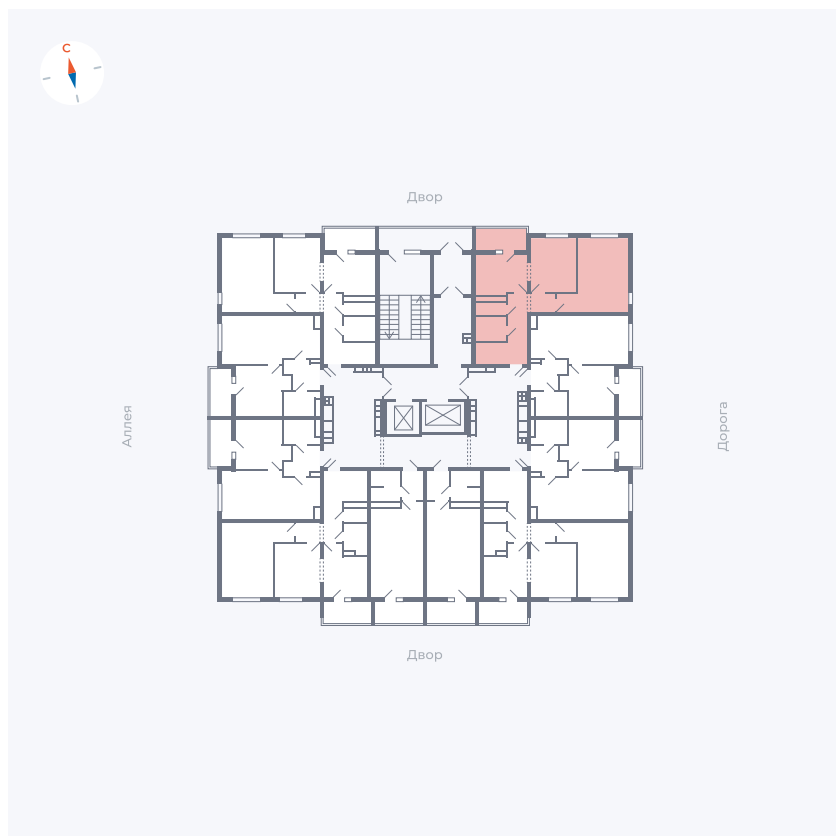

На этаже

Для заметок

Дата генерации: 21.05.2026