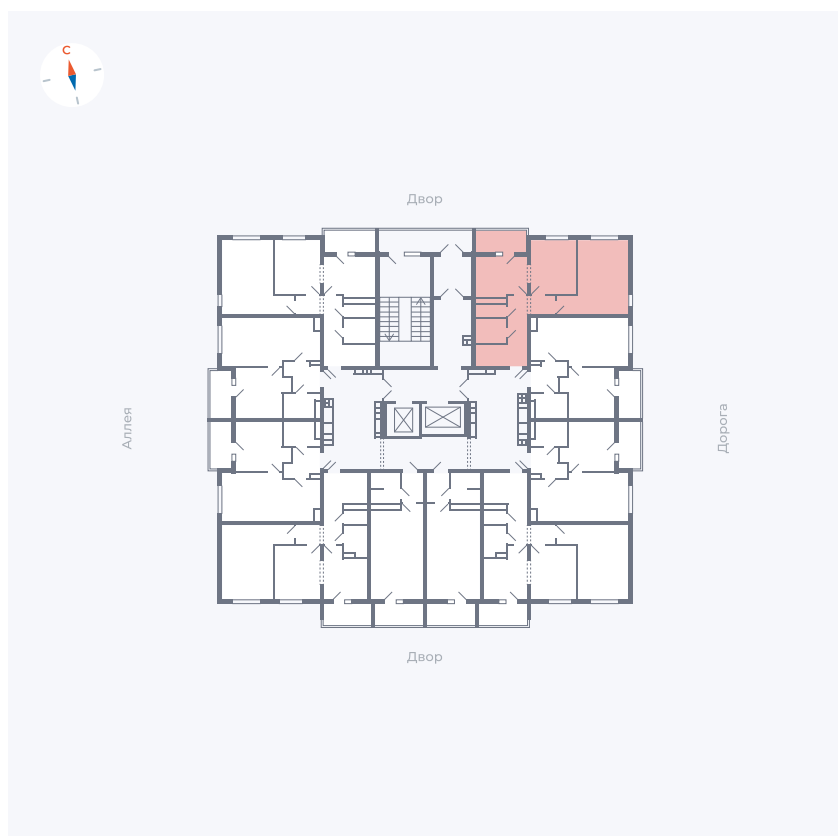

На этаже

Для заметок

Дата генерации: 21.11.2024