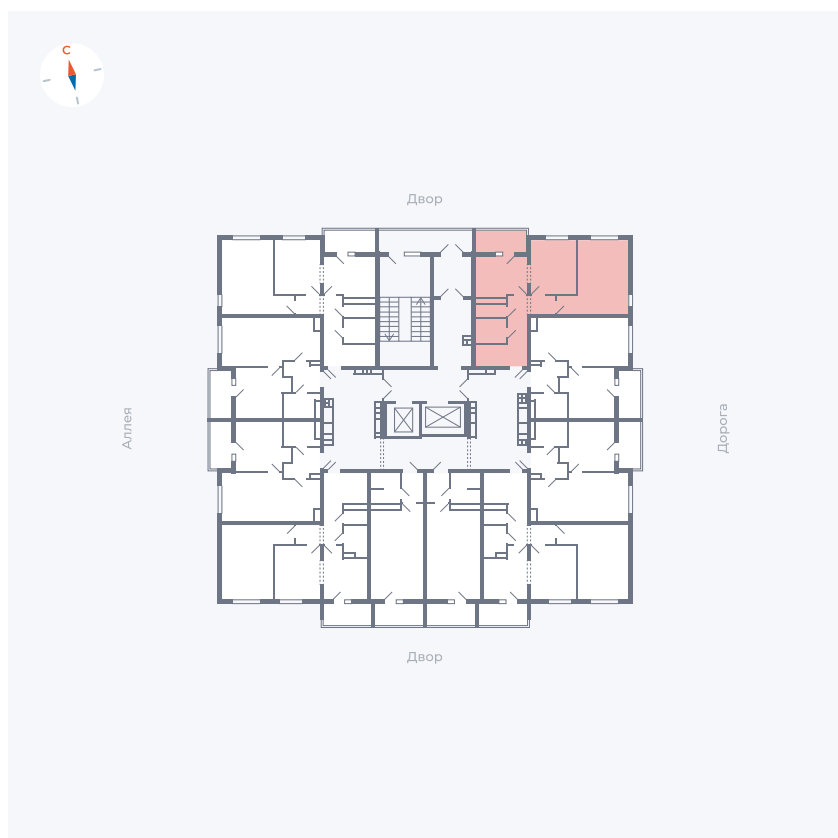

На этаже

Для заметок

Дата генерации: 06.04.2026