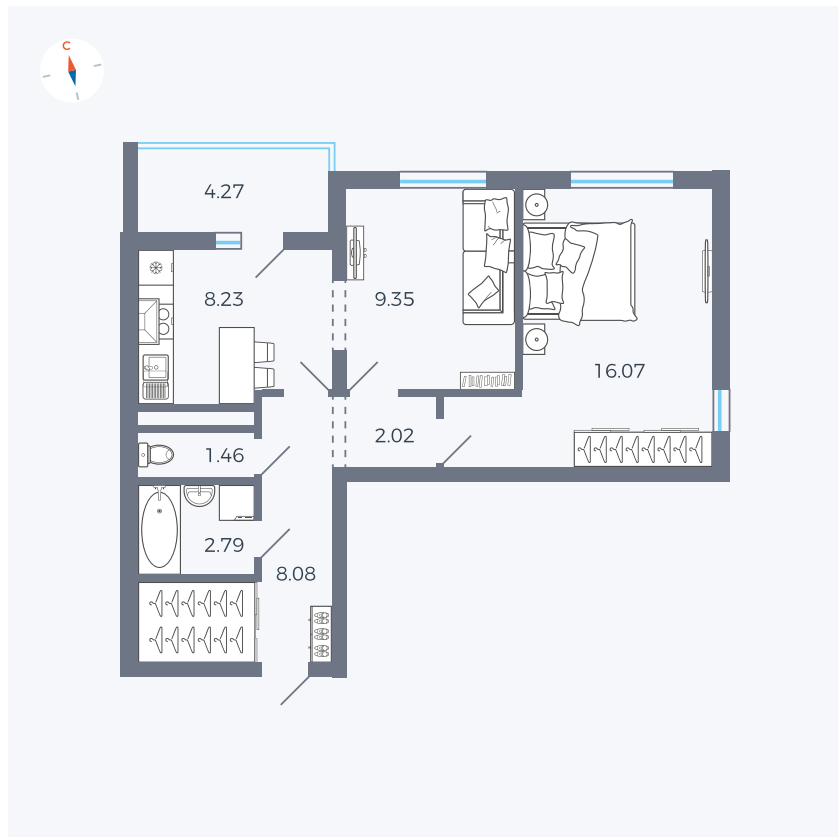

Планировка Тип 220

Квартира 131

Квартал 44.2 / Дом 3 / Секция 1 / Этаж 15

Комнат	2
Площадь	50.14 м ²
Срок сдачи	IV кв. 2026
Вид из окна	Двор и улица

Отделка

Цена: **0 Р**

Вы можете забронировать эту квартиру, или получить консультацию позвонив по номеру