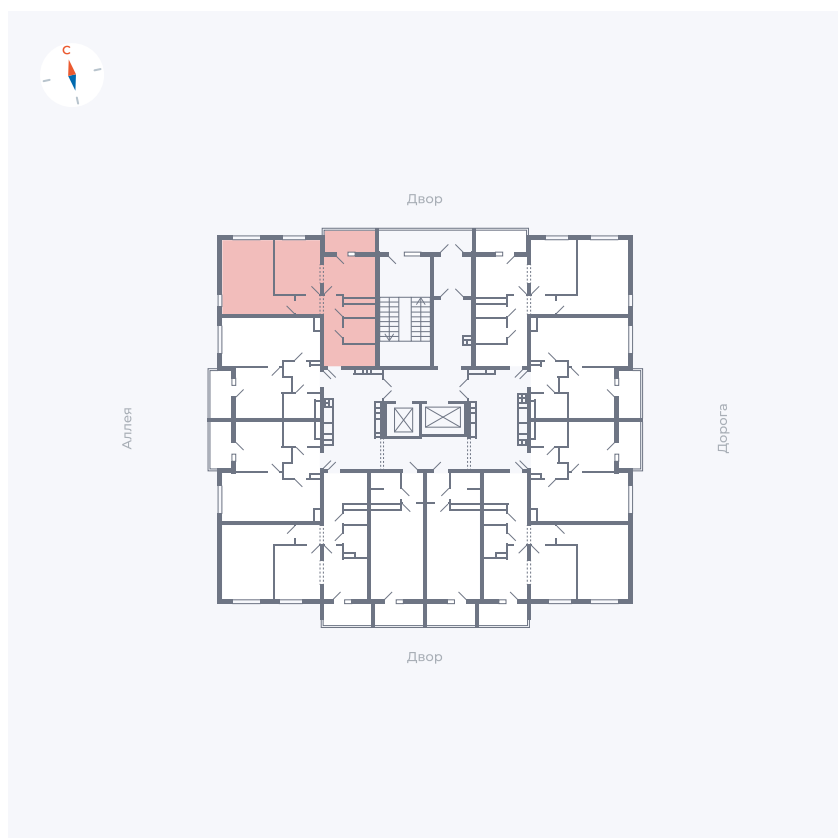

На этаже

Для заметок

Дата генерации: 24.11.2024