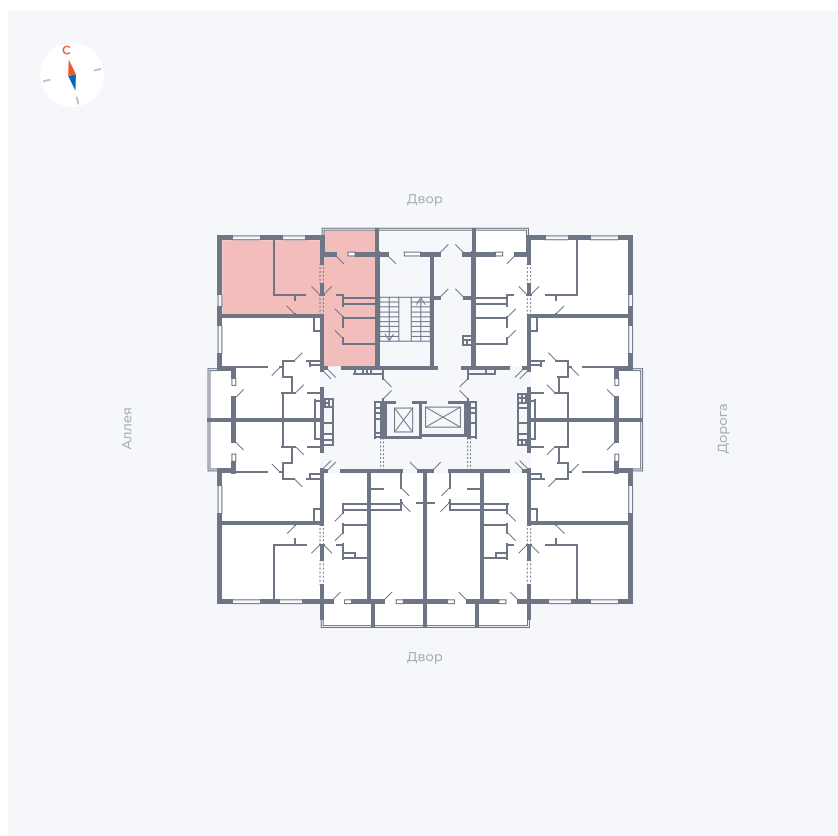

На этаже

Для заметок

Дата генерации: 06.01.2025