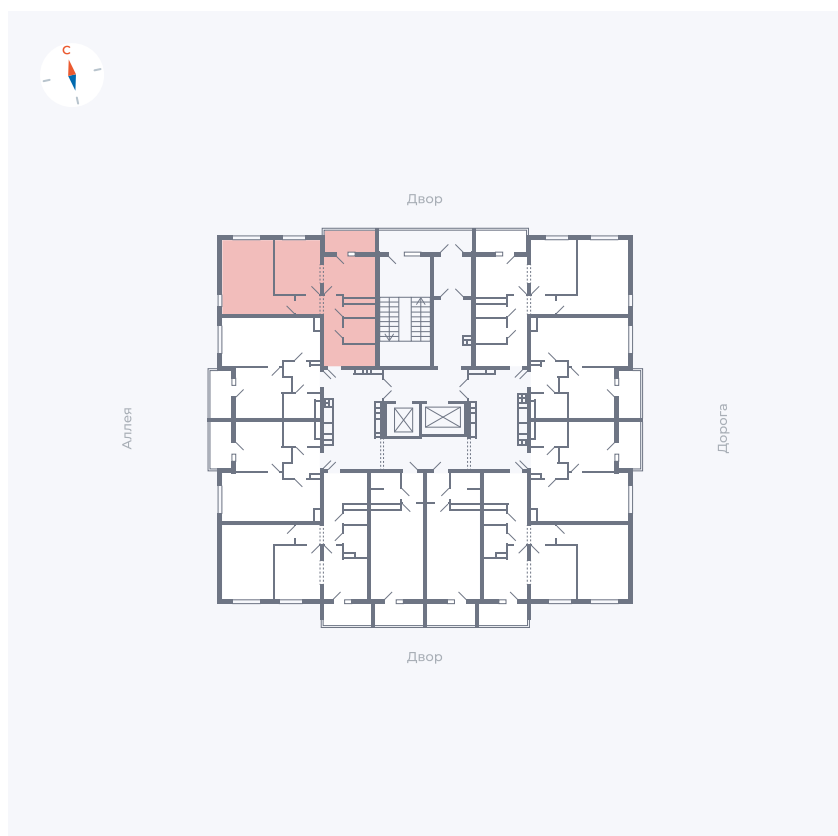

На этаже

Для заметок

Дата генерации: 24.11.2024