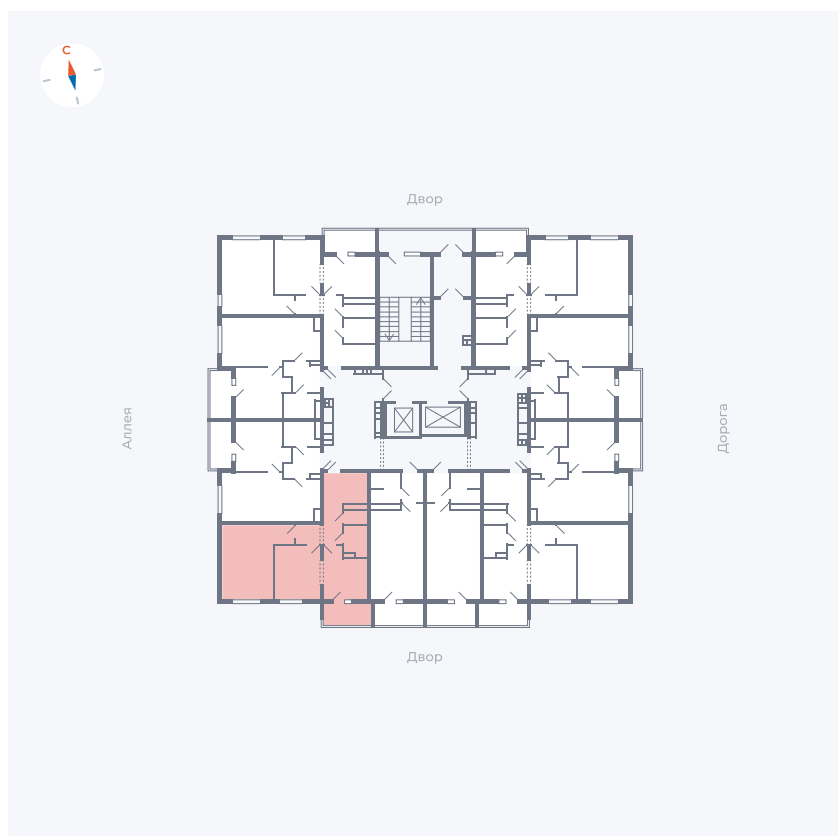

# Квартира 127

Квартал 44.2 / Дом 3 / Секция 1 / Этаж 14

Комнат	2
Площадь	49.67 м <sup>2</sup>
Срок сдачи	Дом сдан
Вид из окна	Двор

## На этаже