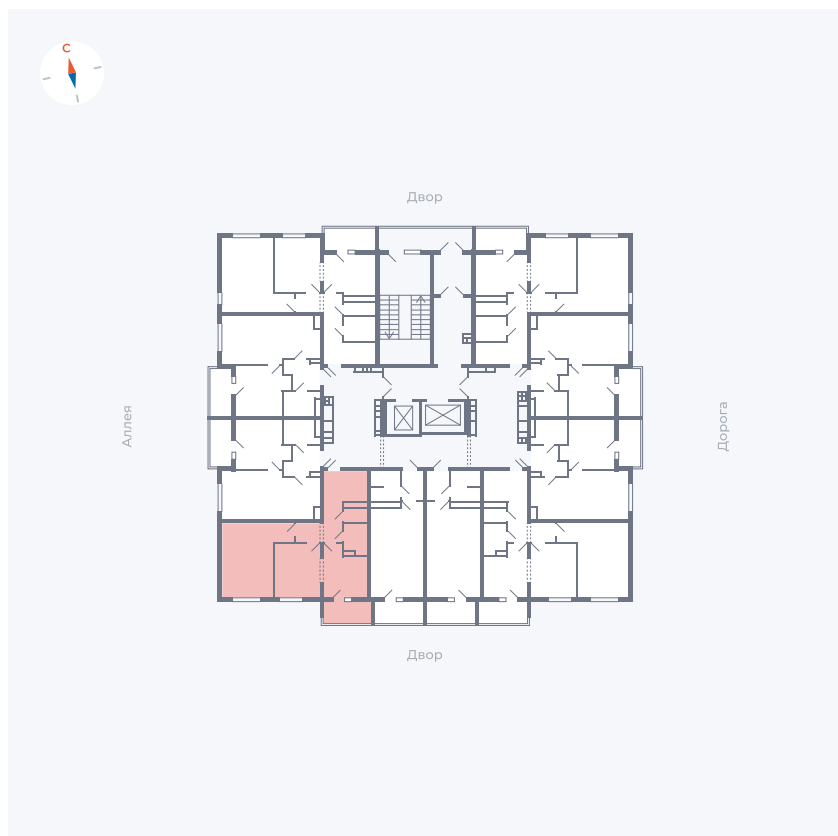

На этаже

Для заметок

Дата генерации: 04.04.2025