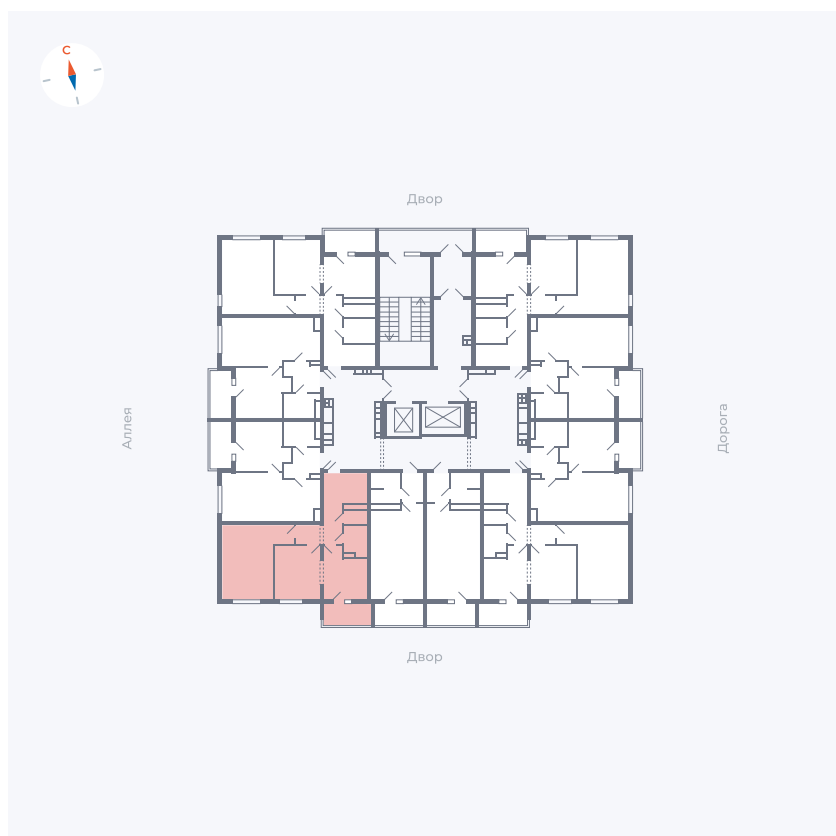

На этаже

Для заметок

Дата генерации: 23.02.2025