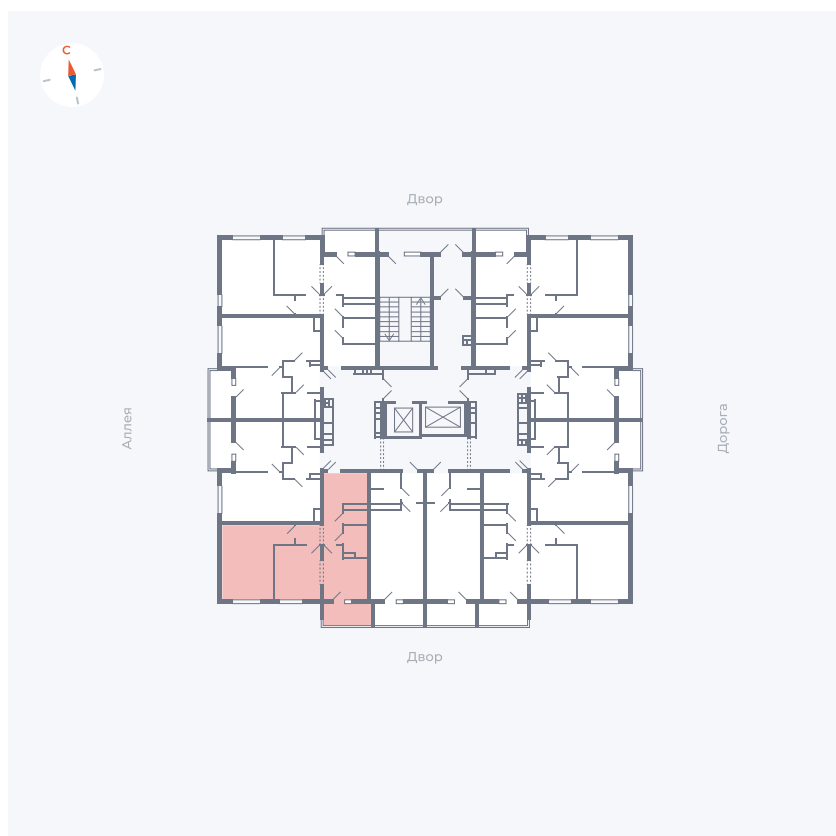

На этаже

Для заметок

Дата генерации: 23.12.2024