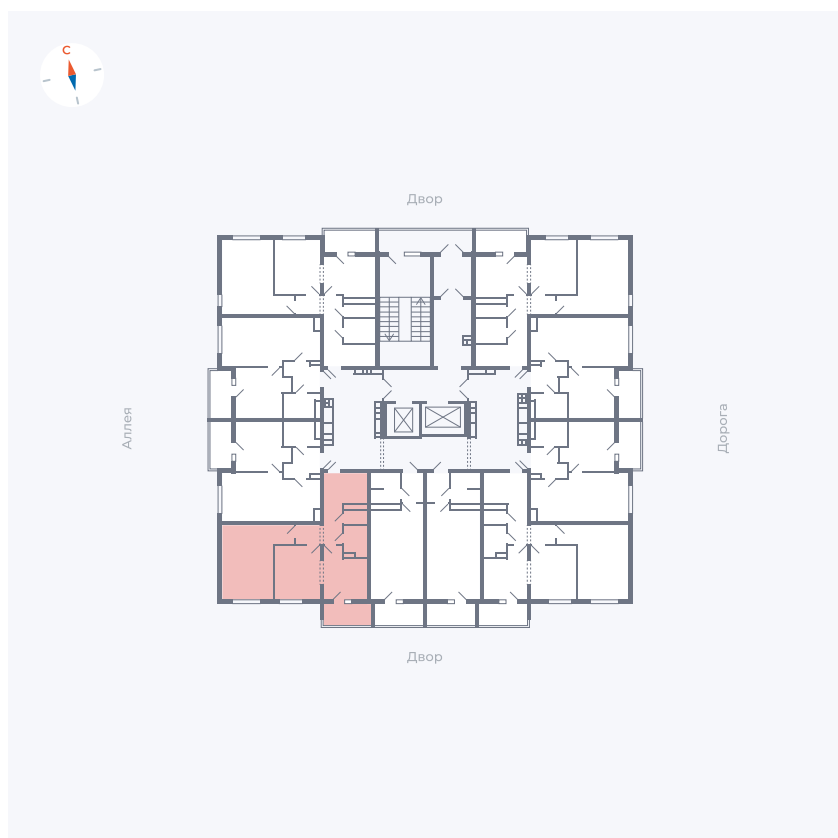

На этаже

Для заметок

Дата генерации: 23.01.2025