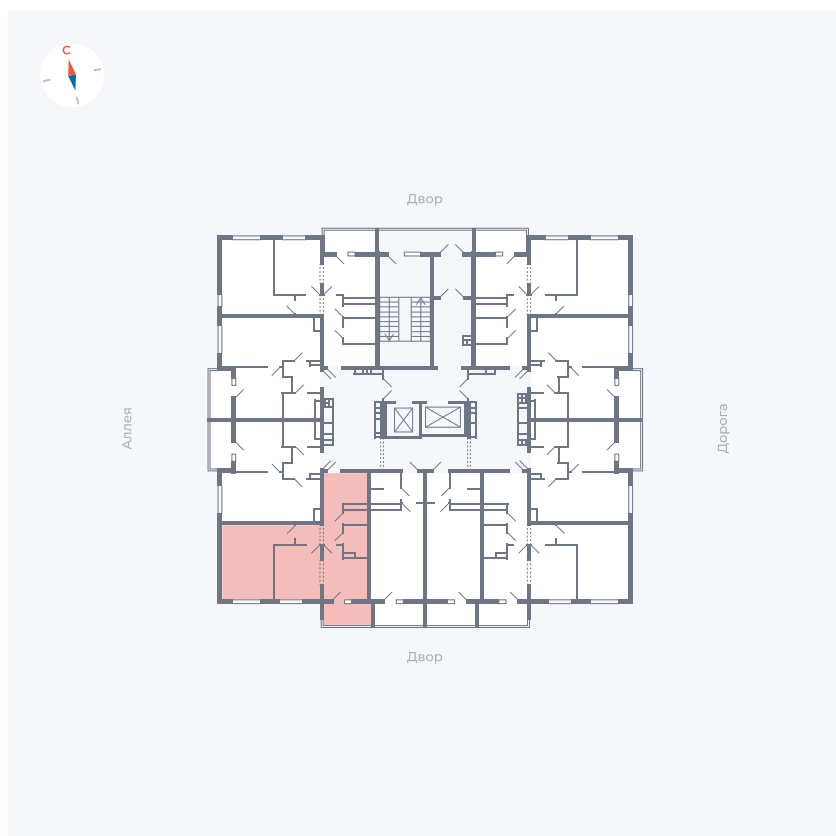

На этаже

Для заметок

Дата генерации: 29.04.2026