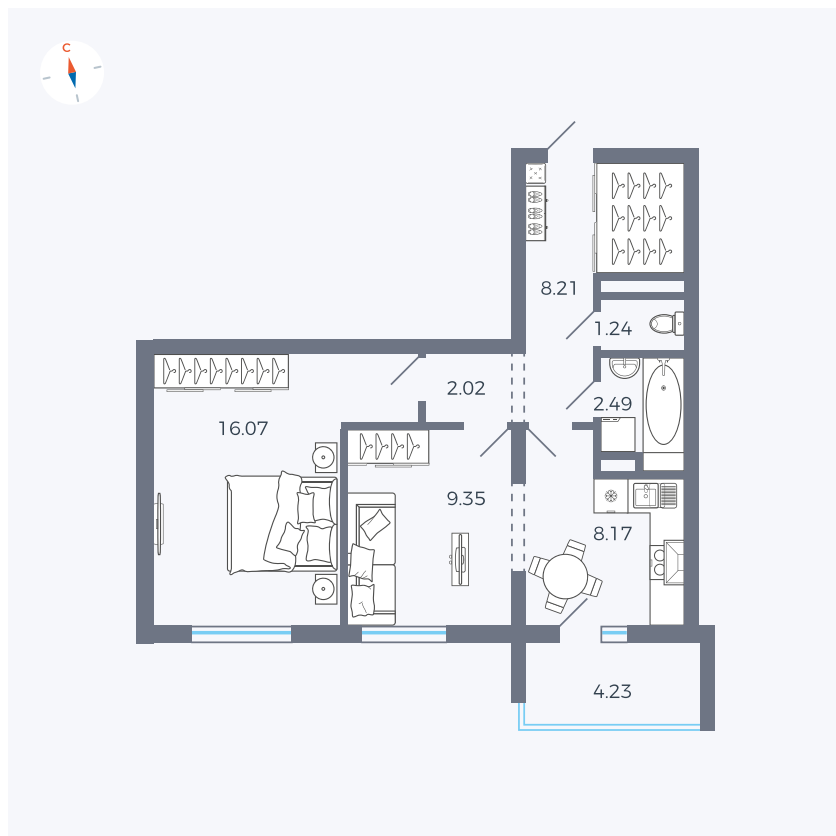

Планировка Тип 2223

Квартира 127

Квартал 44.2 / Дом 3 / Секция 1 / Этаж 14

Комнат	2
Площадь	49.67 м ²
Срок сдачи	Дом сдан
Вид из окна	Двор

Отделка

Цена: **0 Р**

Вы можете забронировать эту квартиру, или получить консультацию позвонив по номеру