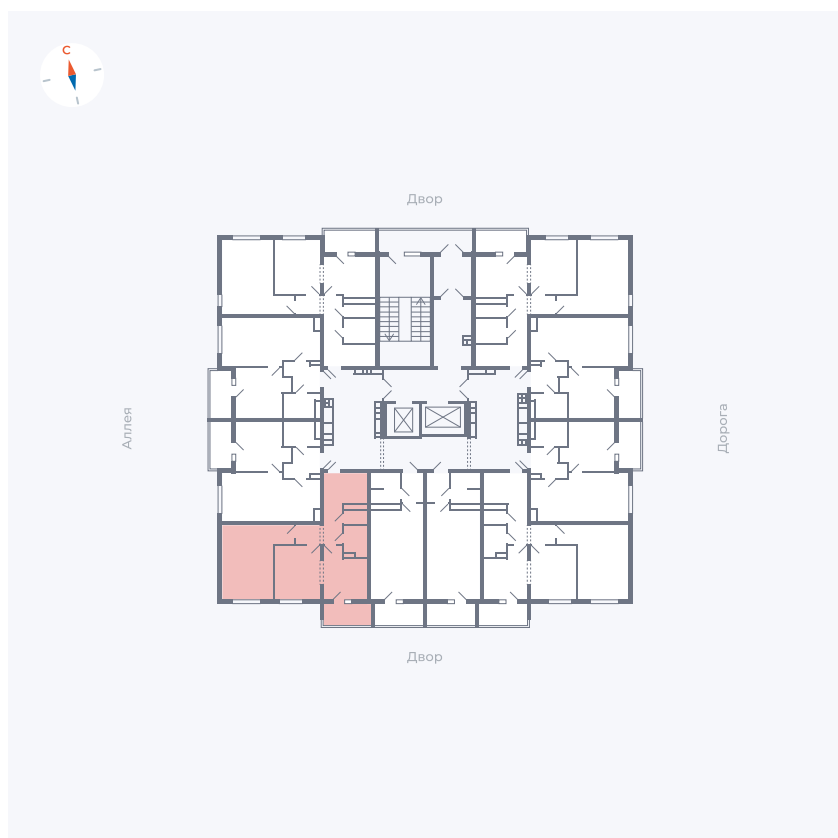

# Квартира 127

Квартал 44.2 / Дом 3 / Секция 1 / Этаж 14

Комнат	2
Площадь	49.67 м <sup>2</sup>
Срок сдачи	IV кв. 2026
Вид из окна	Двор

## На этаже