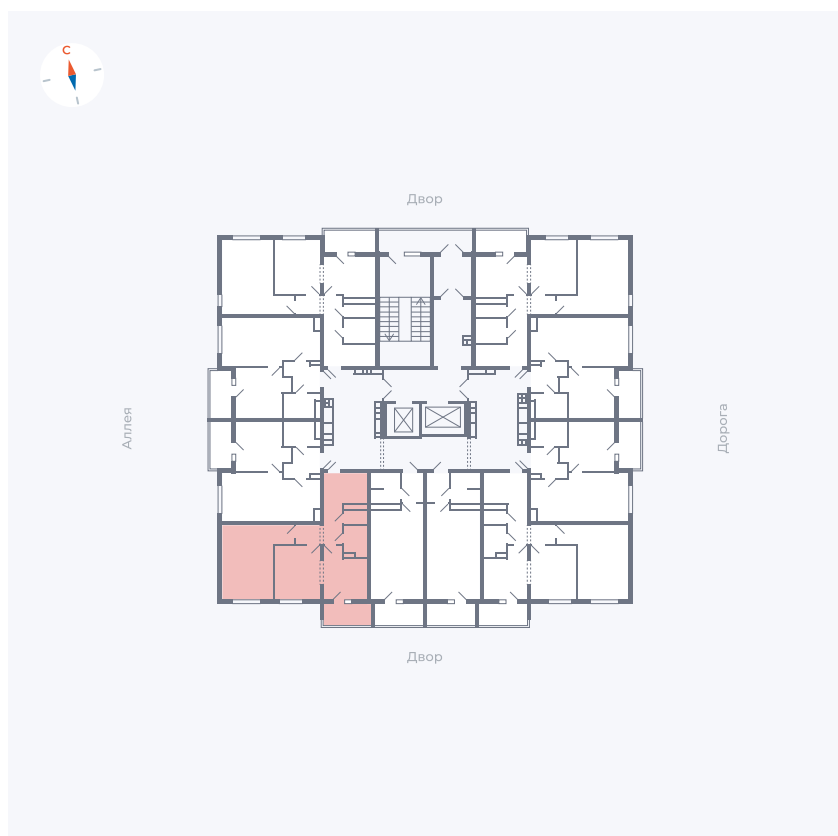

На этаже

Для заметок

Дата генерации: 25.11.2024