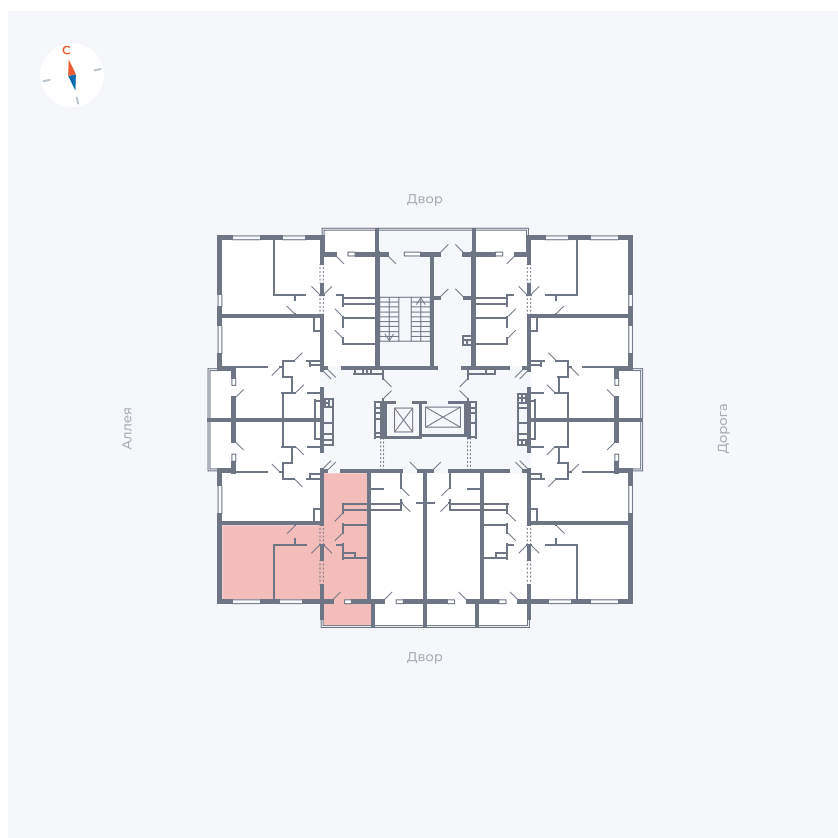

На этаже

Для заметок

Дата генерации: 23.02.2025