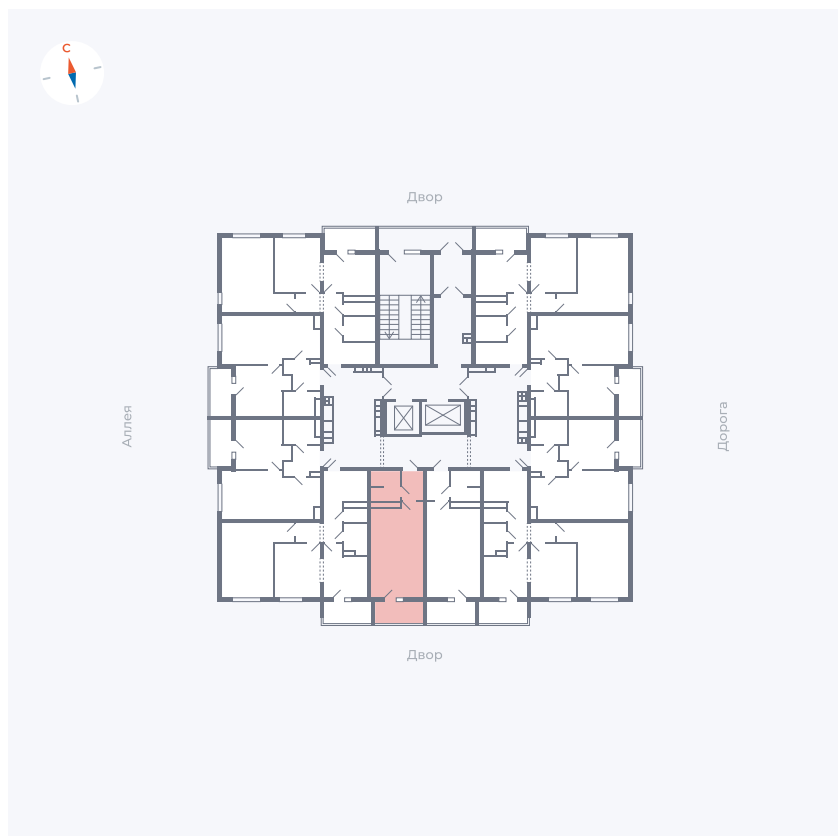

На этаже

Для заметок

Дата генерации: 13.06.2026