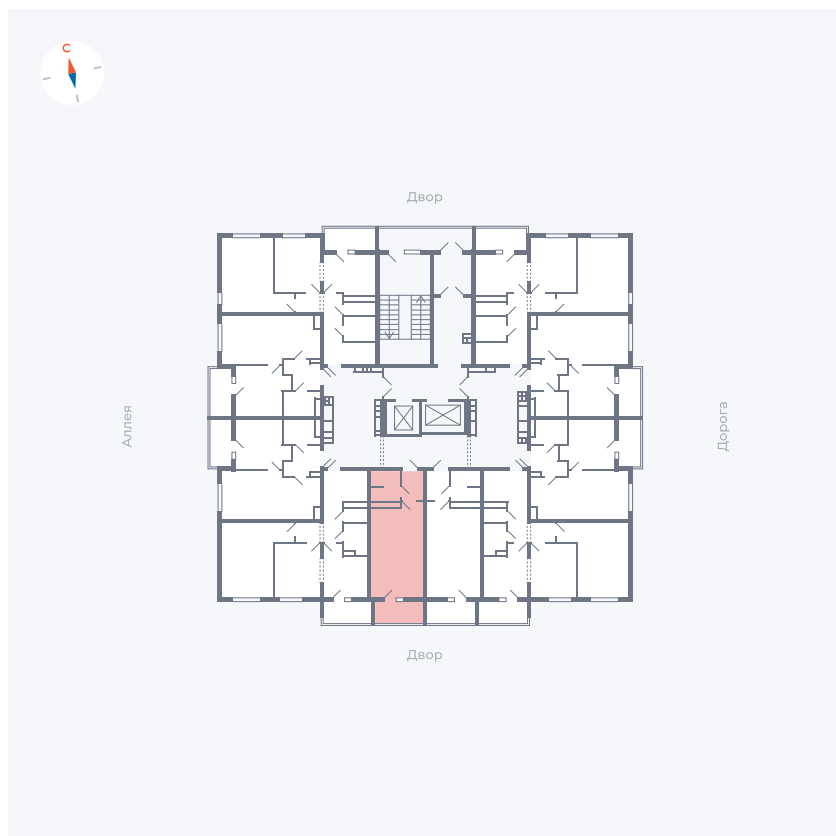

На этаже

Для заметок

Дата генерации: 04.04.2025