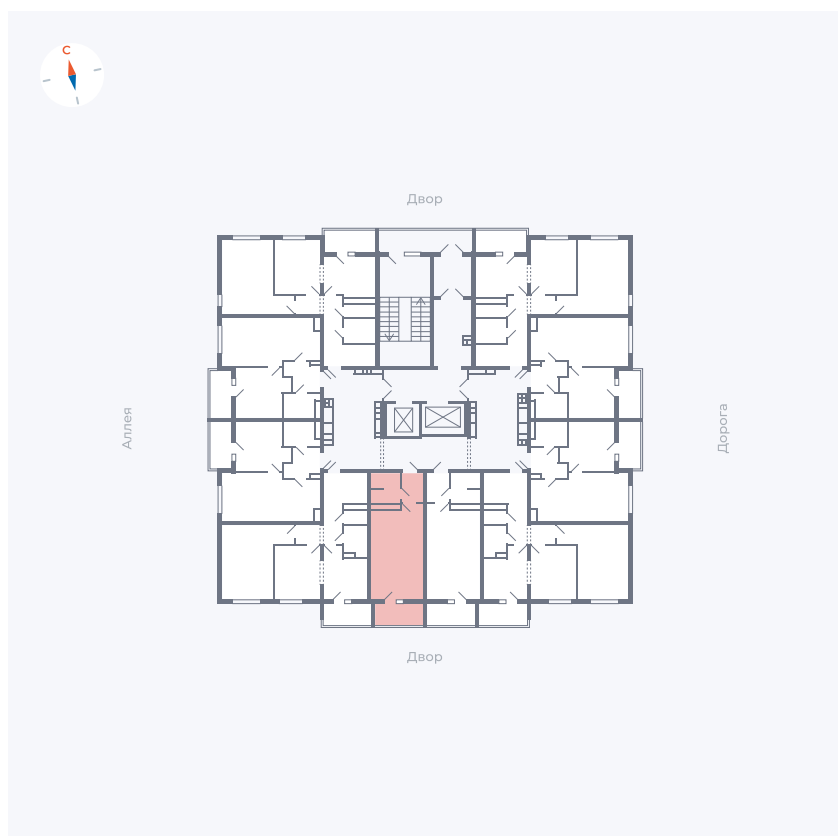

# Квартира 126

Квартал 44.2 / Дом 3 / Секция 1 / Этаж 14

Комнат	Студия
Площадь	26.32 м²
Срок сдачи	IV кв. 2026
Вид из окна	Двор

## На этаже