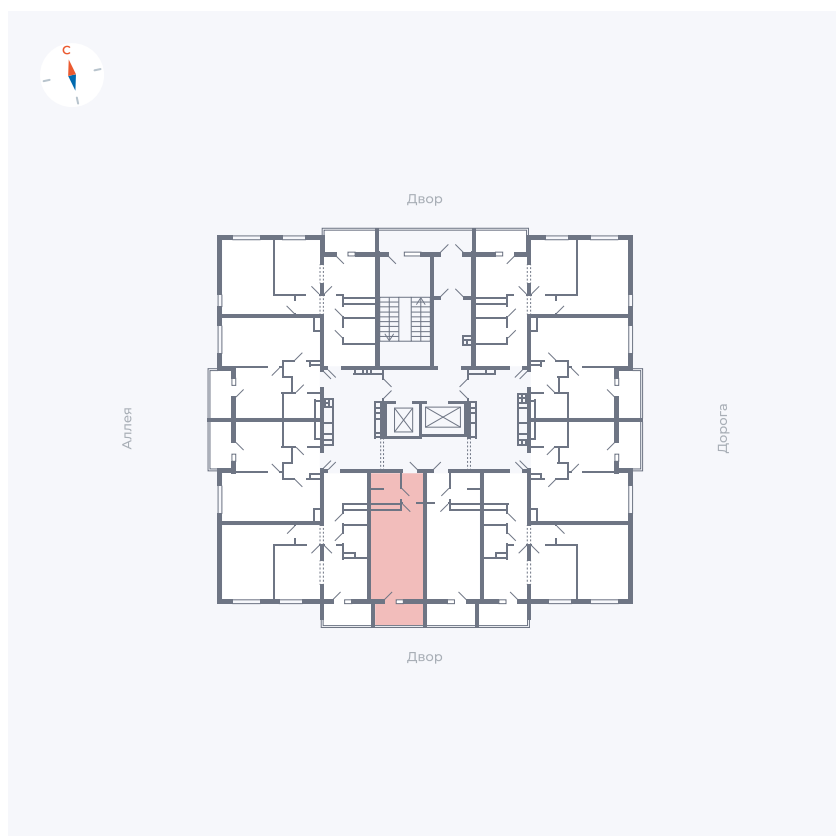

На этаже

Для заметок

Дата генерации: 25.04.2026