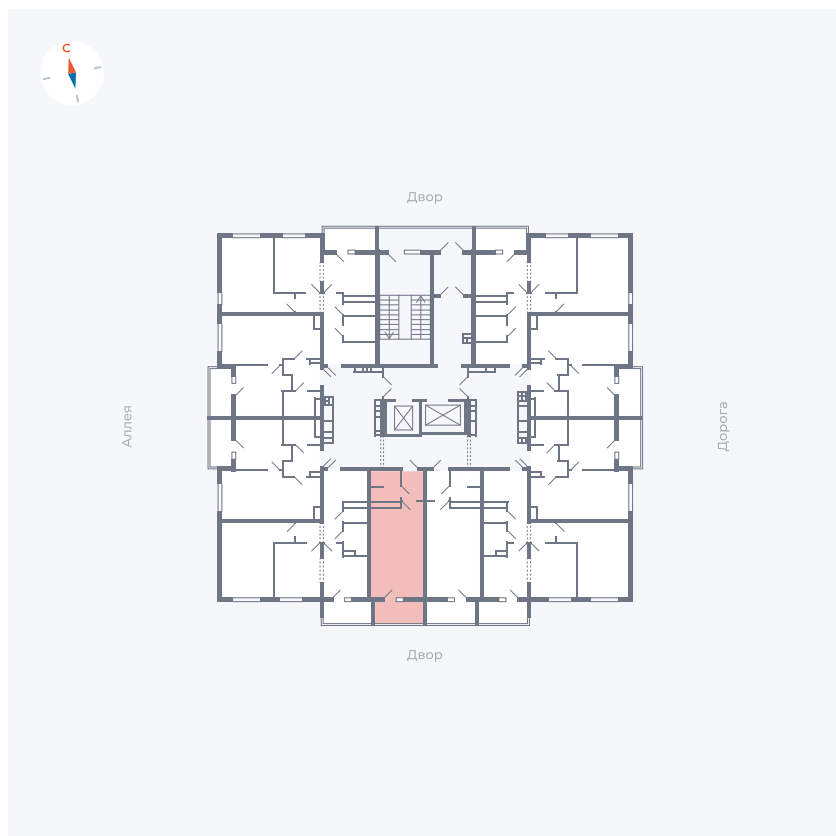

На этаже

Для заметок

Дата генерации: 15.05.2026