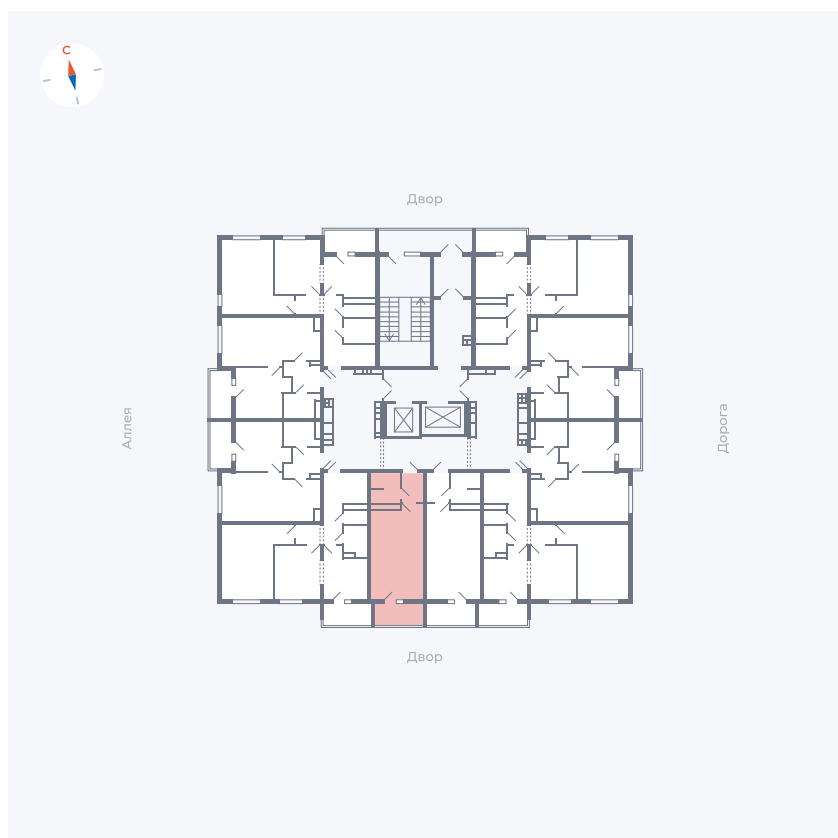

На этаже

Для заметок

Дата генерации: 04.06.2026