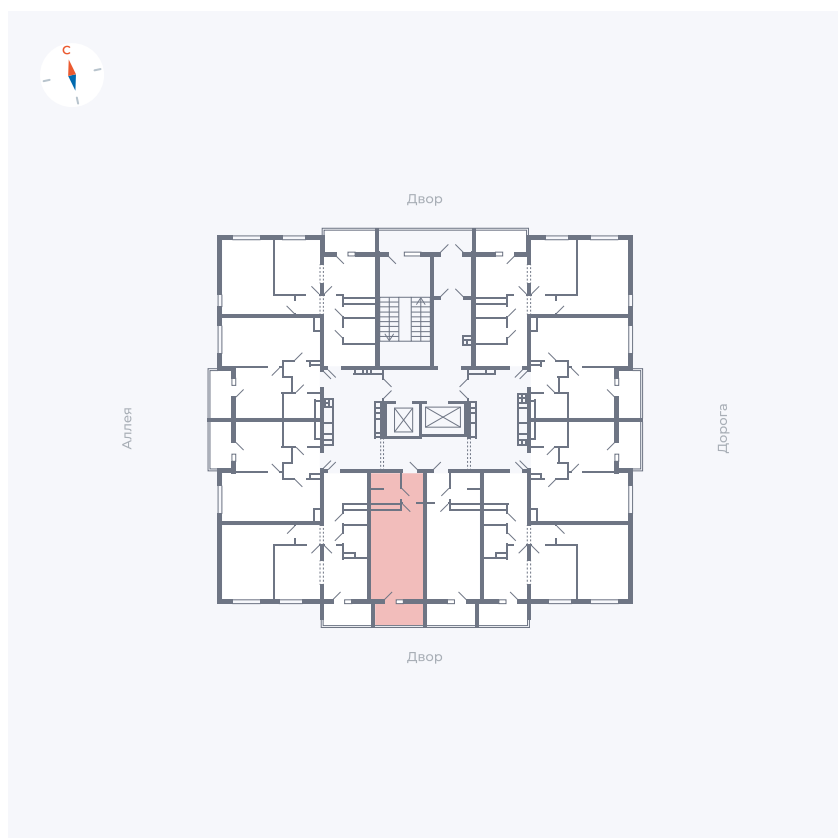

На этаже

Для заметок

Дата генерации: 04.02.2025