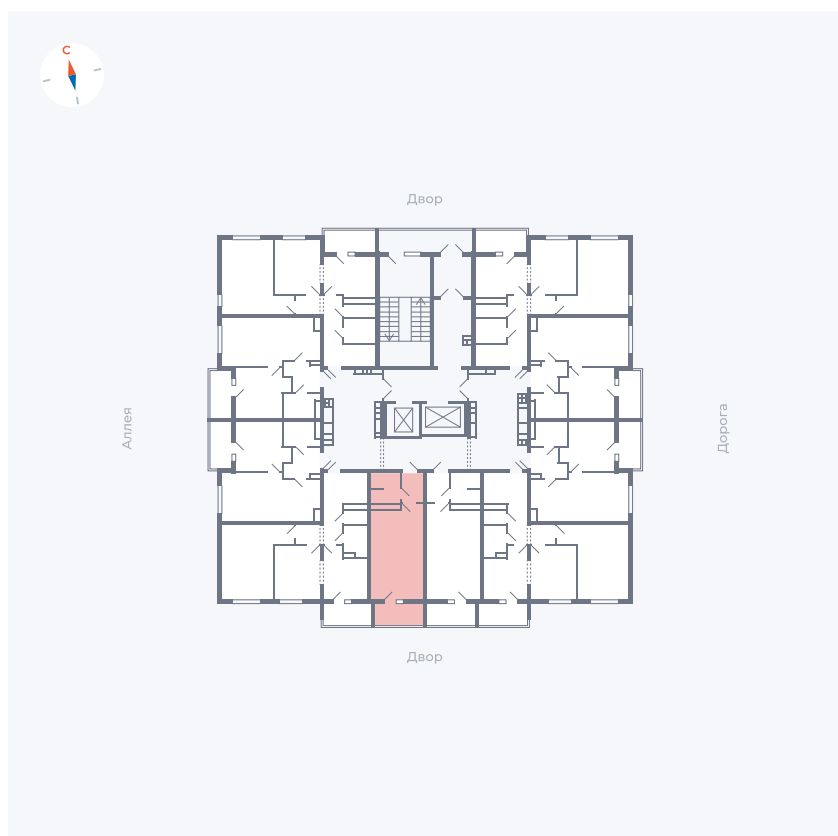

На этаже

Для заметок

Дата генерации: 04.04.2025