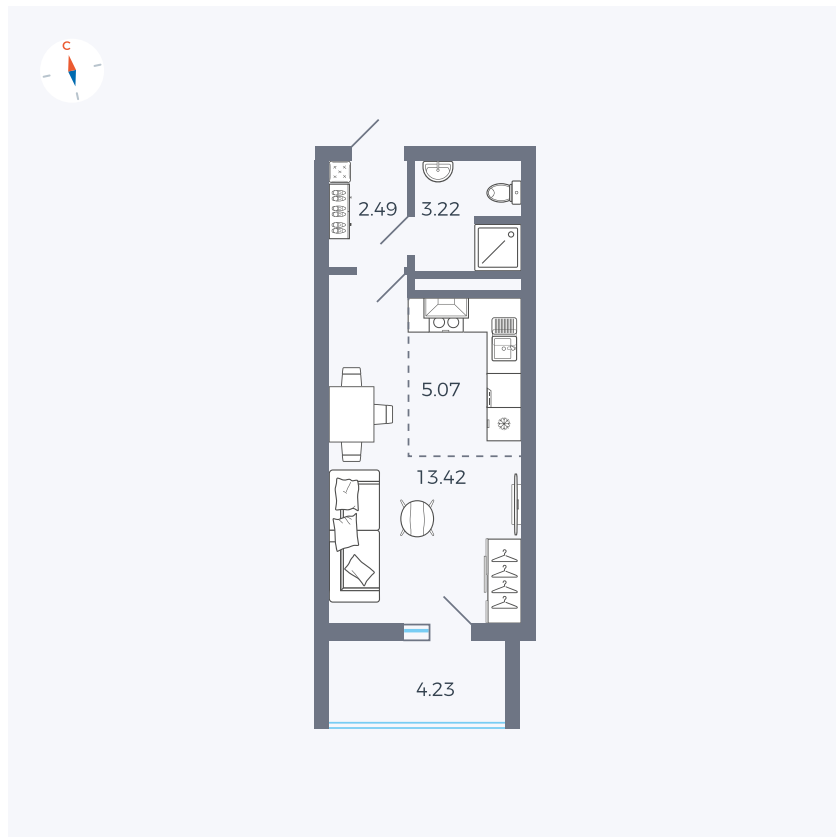

Планировка Тип 004

Квартира 125

Квартал 44.2 / Дом 3 / Секция 1 / Этаж 14

Комнат Студия

Площадь 26.32 м²

Срок сдачи IV кв. 2026

Вид из окна Двор

Отделка