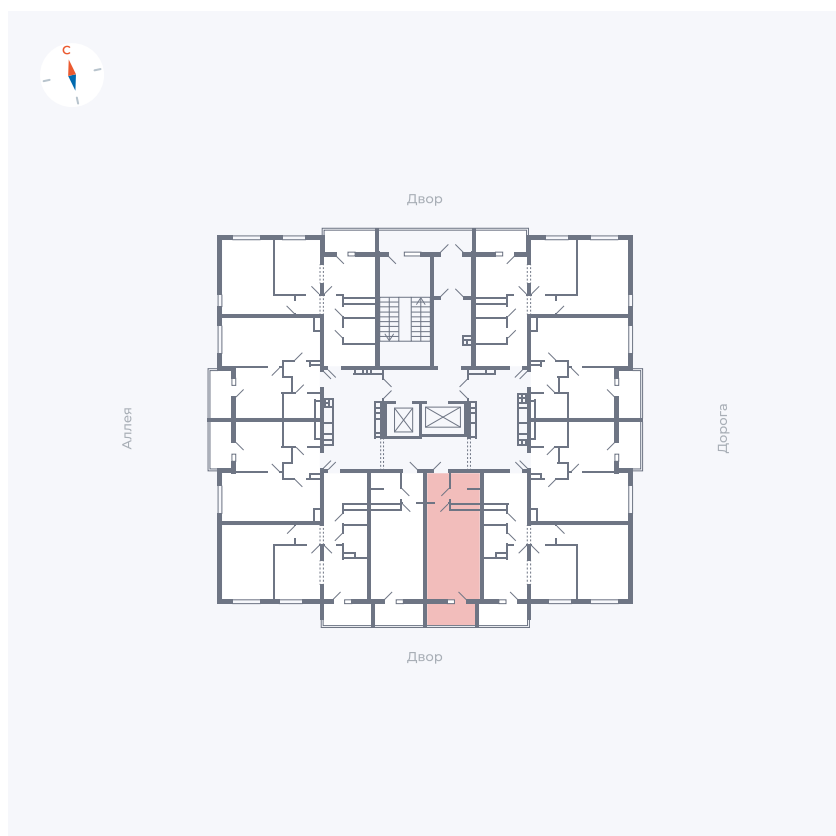

На этаже

Для заметок

Дата генерации: 16.10.2024