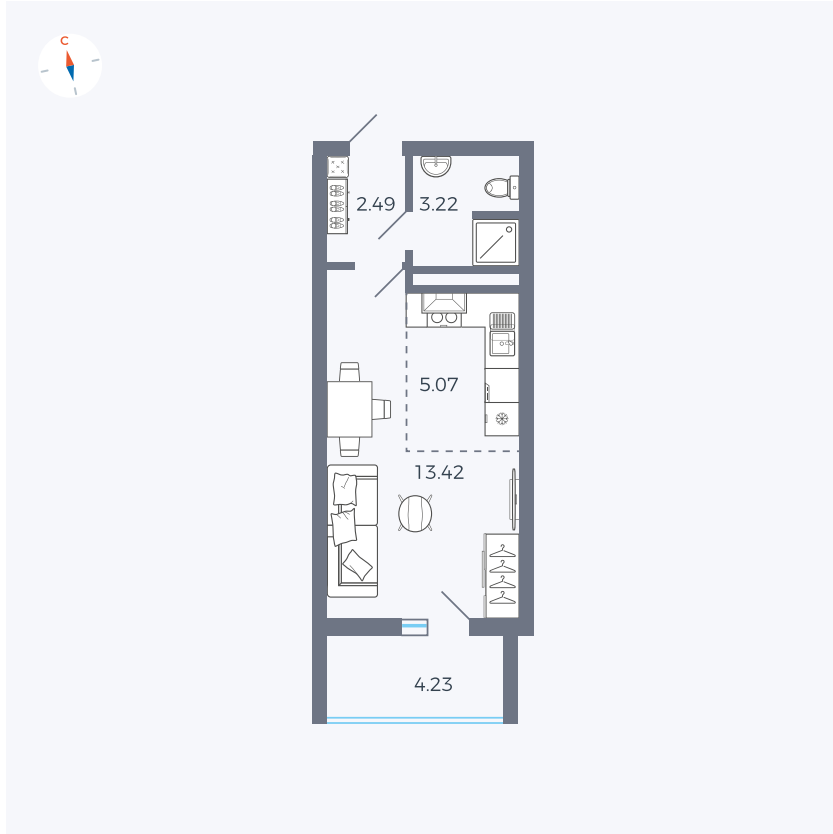

Планировка Тип 004

Квартира 125

Квартал 44.2 / Дом 3 / Секция 1 / Этаж 14

Комнат	Студия
Площадь	26.32 м ²
Срок сдачи	IV кв. 2026
Вид из окна	Двор

Отделка

Цена:

0 ₽

Вы можете забронировать эту квартиру, или получить консультацию позвонив по номеру