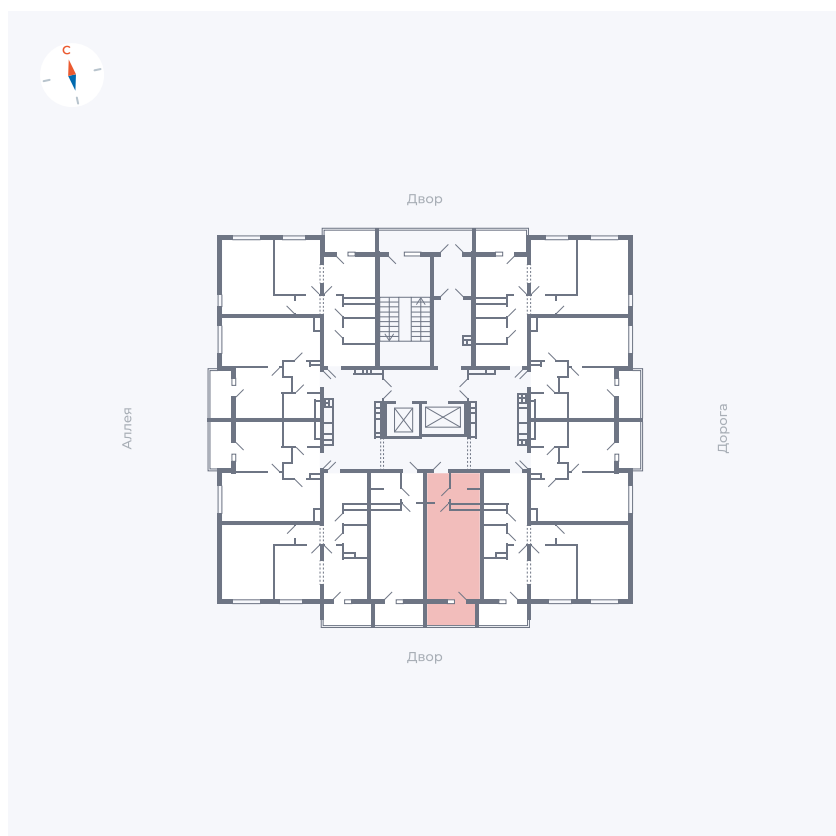

На этаже

Для заметок

Дата генерации: 15.06.2026