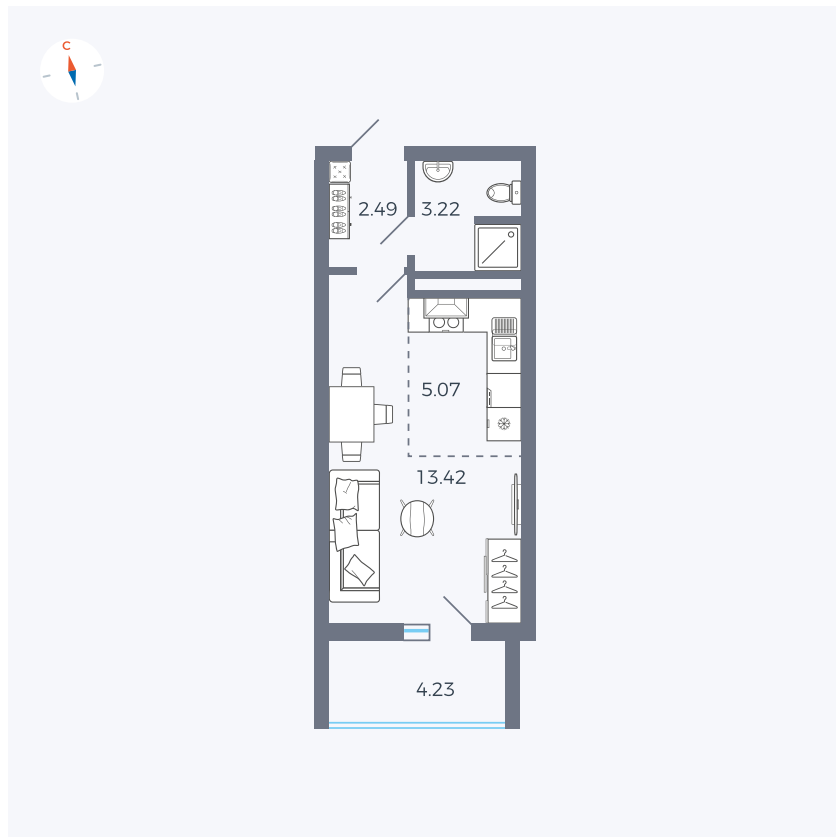

Планировка Тип 004

Квартира 125

Квартал 44.2 / Дом 3 / Секция 1 / Этаж 14

Комнат	Студия
Площадь	26.32 м ²
Срок сдачи	Дом сдан
Вид из окна	Двор

Отделка

Цена: **0 Р**

Вы можете забронировать эту квартиру, или получить консультацию позвонив по номеру