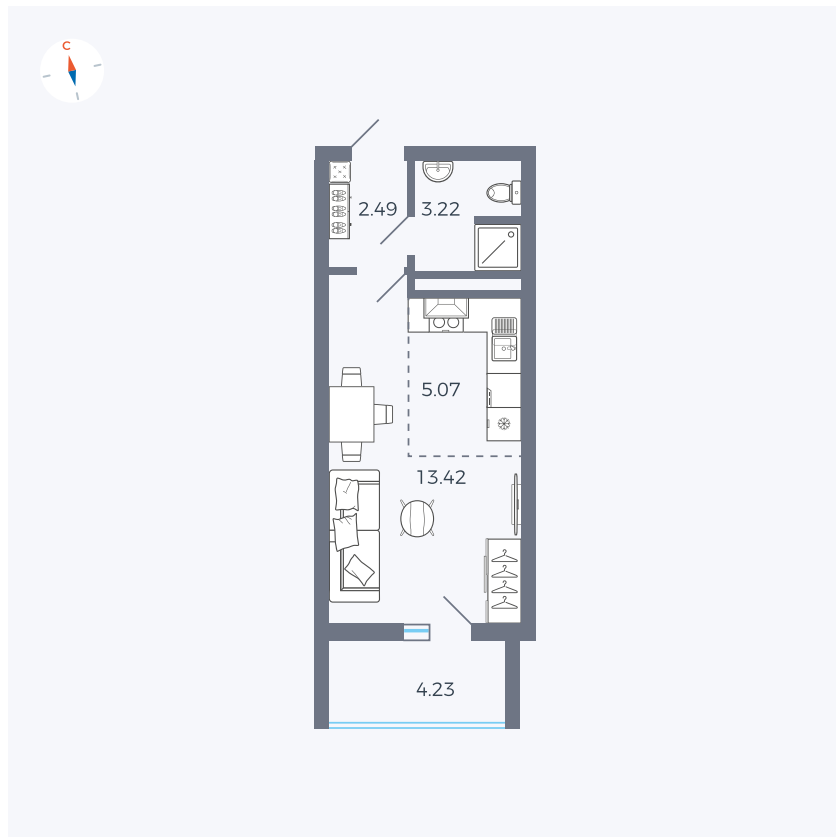

Планировка Тип 004

# Квартира 125

Квартал 44.2 / Дом 3 / Секция 1 / Этаж 14

Комнат	Студия
Площадь	26.32 м <sup>2</sup>
Срок сдачи	Дом сдан
Вид из окна	Двор