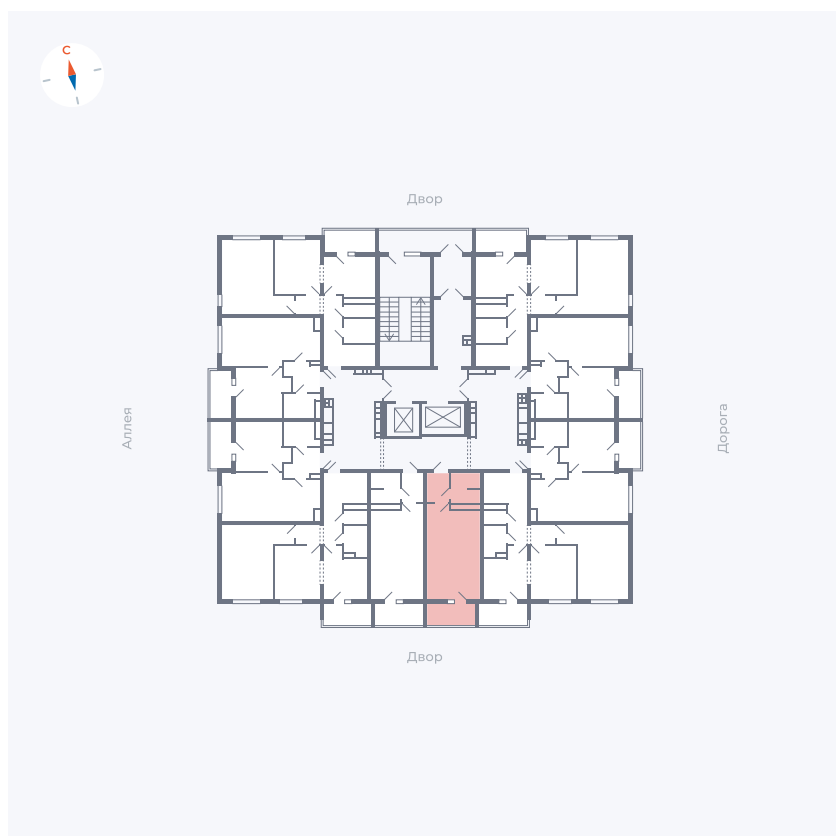

# Квартира 125

Квартал 44.2 / Дом 3 / Секция 1 / Этаж 14

Комнат	Студия
Площадь	26.32 м <sup>2</sup>
Срок сдачи	Дом сдан
Вид из окна	Двор

## На этаже